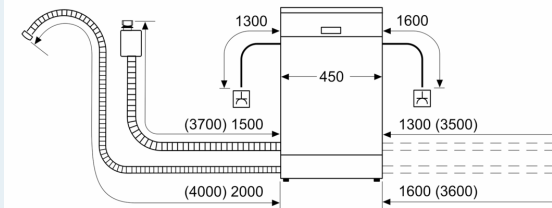

iQ300, Freistehender Geschirrspüler, 45 cm, weiß SR23HW52KE

Maßzeichnungen

Maße in mm

△ Steckdose
○ Werte mit Verlängerungssatz