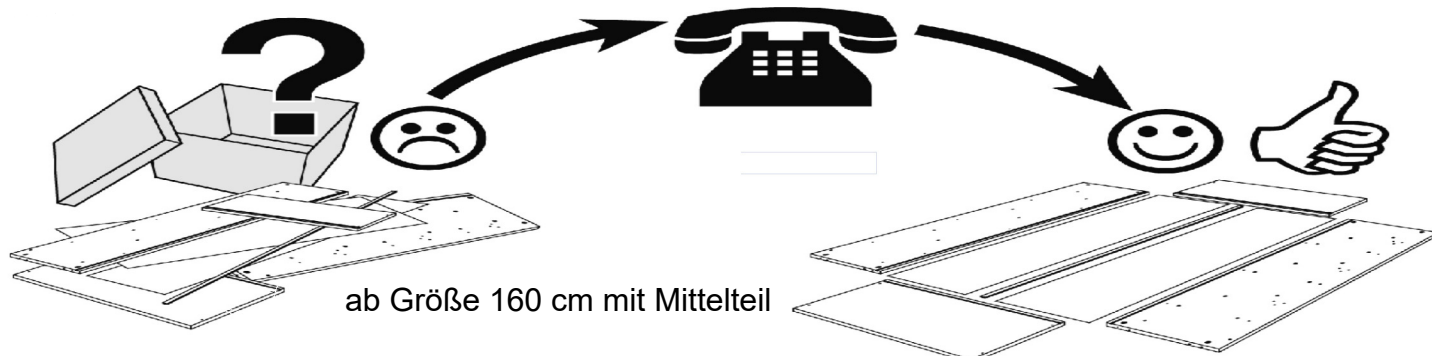

- (D) Aufbauanleitung  
 (NL) Handleiding voor de Montage  
 (PL) Instrukcja montażu  
 (SK) Montážny návod

- (RO) Instrucțiuni de asamblare  
 (GB) Assembly Instruction  
 (TR) Montaj Talimatları  
 (CZ) Shromažďovací instrukce

- (I) Istruzioni per il montaggio  
 (F) Instructions de montage  
 (RU) Инструкция по монтажу  
 (H) Gennyesedés utasítások

Polsterbett-Gestoffeerde bed-Tapicerowane łóżko-Tarışate pat-Upholstered bed-Мягкая кровать-уатак kapitone-Letto imbottito-Lit rembourré  
 Čalunené posteľ - čalunené posteľ - kárpitozott ágy

from size 160 cm with middle part. fra storrelse 160 cm med midterste del, à partir de la taille 160 cm avec partie médiane dalla misura 160 cm con la parte centrale, vanaf maat 160 cm met middenstuk,  
 od rozmiaru 160 cm z częścią środkową, från storlek 160 cm med mittdel, desde tamaño 160 cm con parte media, od velikosti 160 cm se střední částí, orta kısmı ile 160 cm ebadından, 160 cm-től közepén