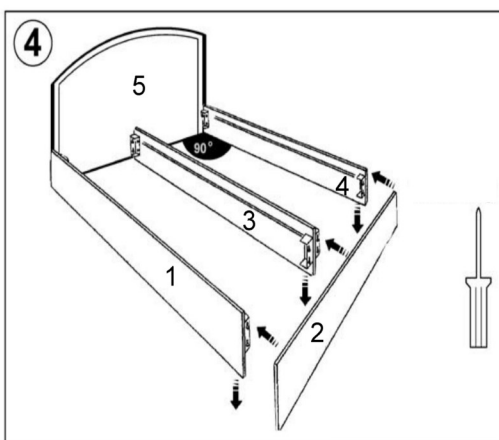

- (I) Istruzioni per il montaggio  
 (F) Instructions de montage  
 (RU) Инструкция по монтажу  
 (H) Gennyesedés utasítások

Polsterbett-Gestoffeerde bed-Tapicerowane łóżko-Tarışate pat-Upholstered bed-Мягкая кровать-уатак kapitone-Letto imbottito-Lit rembourré  
 Čalunené posteľ - čalunené posteľ - kárpitozott ágy

from size 160 cm with middle part. fra storrelse 160 cm med midterste del, à partir de la taille 160 cm avec partie médiane dalla misura 160 cm con la parte centrale, vanaf maat 160 cm met middenstuk,  
 od rozmiaru 160 cm z częścią środkową, från storlek 160 cm med mittdel, desde tamaño 160 cm con parte media, od velikosti 160 cm se střední částí, orta kısmı ile 160 cm ebadından, 160 cm-től közepén