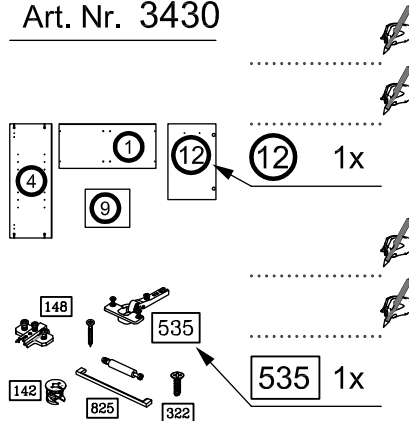

TR Montaj talimatı

GB Assembly instructions

I Istruzione di montaggio

PL Instrukcja montażu

SK Návod na montáž

RO Instrucțiuni de montaj

RU ИНСТРУКЦИЯ ПО МОНТАЖУ

Art. Nr. 3430

SHOP

Art. Nr. 3430

	58 4x		102 12x
Ø 15 / 5,3		3,5 x 35	
	142 8x		143 8x
Ø 15 x 11,5		6 x 44	
	148 4x		528 6x
	535 4x		906 40x
		2,7 x 20	
	916 16x		995 2x

1

2

3

3430-1210

2/4

Art. Nr. 3527

	62 2x		70 4x		132 4x		142 6x
3,5 x 13		M4 x 9				Ø 15 x 11,5	
	143 6x		155 9x		158 9x		222 8x
6 x 44						4,5 x 55	
	297 1x		298 1x				
1834 mm		895 mm					
	901 2x		902 6x				
Ø 6 x 25		3,5 x 40					
	903 8x		905 8x				
		Ø 12 / 2,5					
	908 2x		916 16x				
	921 12x		927 12x				
		6,3 x 11					
	940 1x		990 5x				
15 g							