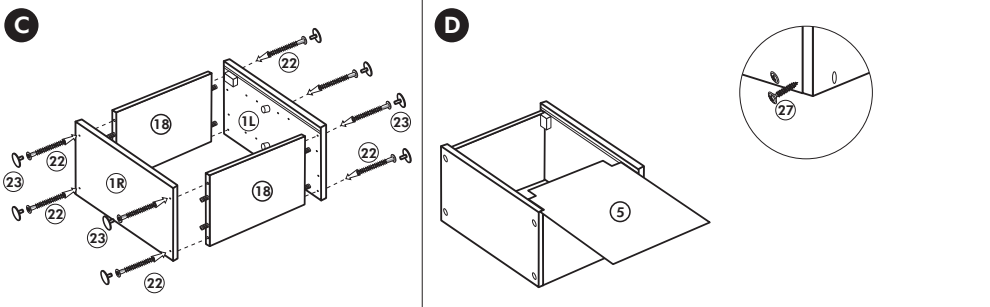

Hängeschrank

Nr. 101 Rev.00