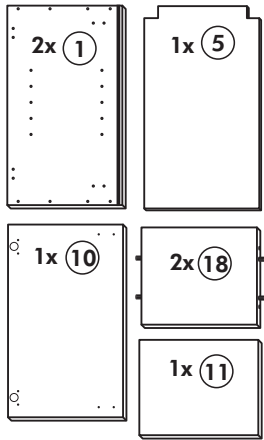

Herdumbau ohne AP

Nr. 006 Rev.00

63		4x	8 x 30
30		2x	
29		2x	Ø 10
22		4x	
23		4x	Ø 3
106		2x	4,0 x 30
36		4x	3,5 x 15
107		2x	
70		1x	

Wilhelm Hoffmeister GmbH + Co KG, Hueckerstr. 19, 32257 Bünde

Spüle-Unterschrank ohne AP

Nr. 400 Rev.00

23 4x Ø 3	30 2x
46 2x	29 2x Ø 10
42 2x	22 4x
63 4x 8 x 30	26 2x 4,0 x 30 M4
106 4x 4,0 x 30	31 4x
	60 2x Ø 5
	27 14x 3,0 x 20
	21 1x

Hängeschrank

Nr. 101 Rev.00

2x 1	1x 5	68	23
		2x	8x
			Ø 3
		34	27
		4x	8x
			3,0 x 20
		28	26
		4x	2x
		Ø 10	4,0 x 30
			M4 x 30
		60	15
		2x	1x
		Ø 5	
		22	16
		8x	1x
		46	69
		2x	2x
		21	42
		1x	2x