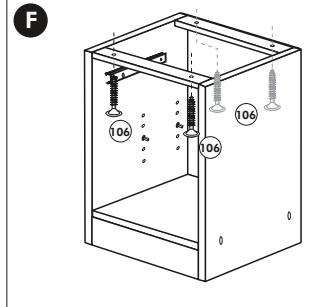

Unterschrank ohne AP

Nr. 003 Rev.00

34		22	
4x		4x	
36		23	
6x	3,5 x 15	4x	Ø 3
39		27	
2x		24x	3,0 x 20
70		26	
1x	LEIM GLUE	4x	4,0 x 30 M4
		106	
		4x	4,0 x 30
		63	
		4x	8 x 30
		45	
		2x	M4 x 10
		42	
		2x	
		46	
		2x	
		21	
		2x	
		60	
		2x	Ø 5