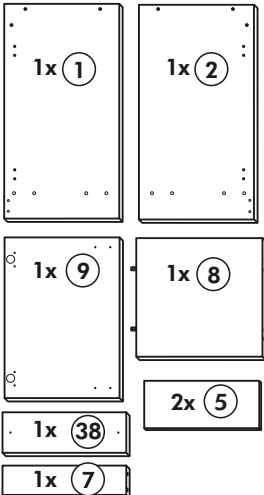

Spüle-Unterschrank ohne AP

Nr. 400 Rev.00

23 4x Ø 3	30 2x
46 2x	29 2x Ø 10
42 2x	22 4x
63 4x 8 x 30	26 2x 4,0 x 30 M4
106 4x 4,0 x 30	31 4x
	60 2x Ø 5
	27 14x 3,0 x 20
	21 1x