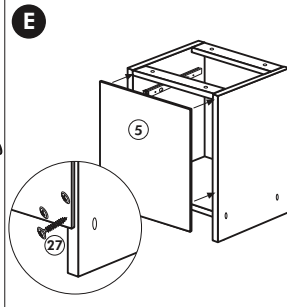

Unterschrank ohne AP

Nr. 003 Rev.00

34		22	
4x		4x	
36		23	
6x	3,5 x 15	4x	Ø 3
39		27	
2x		24x	3,0 x 20
70		26	
1x	LEIM GLUE	4x	4,0 x 30 M4
		106	
		4x	4,0 x 30
		63	
		4x	8 x 30
		45	
		2x	M4 x 10
		42	
		2x	
		46	
		2x	
		21	
		2x	
		60	
		2x	Ø 5