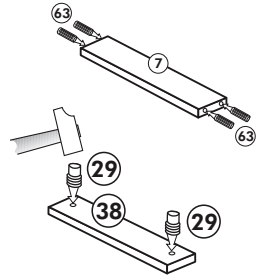

Herdumbau ohne AP

Nr. 006 Rev.00

63		4x	8 x 30
30		2x	
29		2x	Ø 10
22		4x	
23		4x	Ø 3
106		2x	4,0 x 30
36		4x	3,5 x 15
107		2x	
70		1x	

Wilhelm Hoffmeister GmbH + Co KG, Hueckerstr. 19, 32257 Bünde

Spüle-Unterschrank ohne AP

Nr. 400 Rev.00

23 4x Ø 3	30 2x
46 2x	29 2x Ø 10
42 2x	22 4x
63 4x 8 x 30	26 2x 4,0 x 30 M4
106 4x 4,0 x 30	31 4x
	60 2x Ø 5
	27 14x 3,0 x 20
	21 1x

Hängeschrank

Nr. 101 Rev.00

2x 1	1x 5	68	23
		2x	8x
			Ø 3
		34	27
		4x	8x
			3,0 x 20
		28	26
		4x	2x
		Ø 10	4,0 x 30
			M4 x 30
		60	15
		2x	1x
		Ø 5	
		22	16
		8x	1x
		46	69
		2x	2x
		21	42
		1x	2x