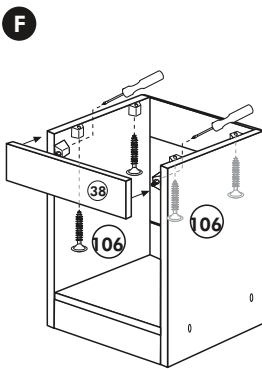

Spüle-Unterschrank ohne AP

Nr. 400 Rev.00

23 4x Ø 3	30 2x
46 2x	29 2x Ø 10
42 2x	22 4x
63 4x 8 x 30	26 2x 4,0 x 30 M4
106 4x 4,0 x 30	31 4x
	60 2x Ø 5
	27 14x 3,0 x 20
	21 1x