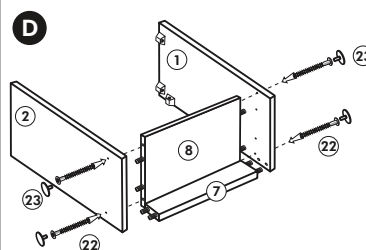

Spüle-Unterschrank ohne AP

Nr. 400 Rev.00

23 4x Ø 3	30 2x
46 2x	29 2x Ø 10
42 2x	22 4x
63 4x 8 x 30	26 2x 4,0 x 30 M4
106 4x 4,0 x 30	31 4x
	60 2x Ø 5
	27 14x 3,0 x 20
	21 1x