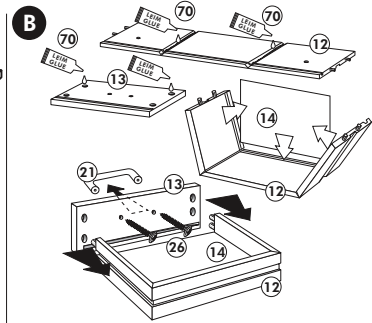

Unterschrank ohne AP

Nr. 003 Rev.00

34		22	
4x		4x	
36		23	
6x	3,5 x 15	4x	Ø 3
39		27	
2x		24x	3,0 x 20
70		26	
1x	LEIM GLUE	4x	4,0 x 30 M4
		106	
		4x	4,0 x 30
		63	
		4x	8 x 30
		45	
		2x	M4 x 10
		42	
		2x	
		46	
		2x	
		21	
		2x	
		60	
		2x	Ø 5