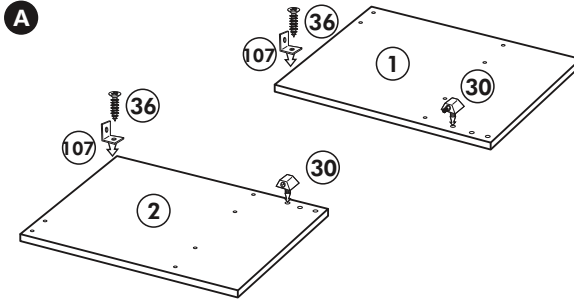

Herdumbau ohne AP

Nr. 006 Rev.00

63		4x	8 x 30
30		2x	
29		2x	Ø 10
22		4x	
23		4x	Ø 3
106		2x	4,0 x 30
36		4x	3,5 x 15
107		2x	
70		1x	

Wilhelm Hoffmeister GmbH + Co KG, Hueckerstr. 19, 32257 Bünde

Spüle-Unterschrank ohne AP