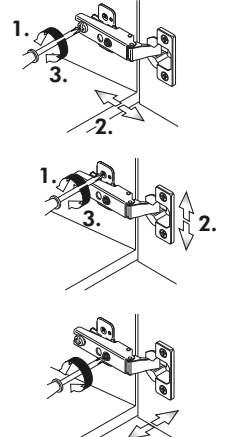

Unterschrank ohne AP

Nr. 003 Rev.00

34		22	
4x		4x	
36		23	
6x	3,5 x 15	4x	Ø 3
39		27	
2x		24x	3,0 x 20
70		26	
1x	LEIM GLUE	4x	4,0 x 30 M4
		106	
		4x	4,0 x 30
		63	
		4x	8 x 30
		45	
		2x	M4 x 10
		42	
		2x	
		46	
		2x	
		21	
		2x	
		60	
		2x	Ø 5