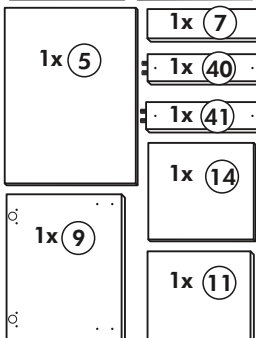

Unterschrank ohne AP

Nr. 003 Rev.00

34		22	
4x		4x	
36		23	
6x	3,5 x 15	4x	Ø 3
39		27	
2x		24x	3,0 x 20
70		26	
1x	LEIM GLUE	4x	4,0 x 30 M4
		106	
		4x	4,0 x 30
		63	
		4x	8 x 30
		45	
		2x	M4 x 10
		42	
		2x	
		46	
		2x	
		21	
		2x	
		60	
		2x	Ø 5