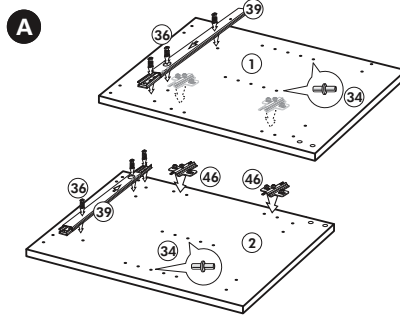

Unterschrank ohne AP

Nr. 003 Rev.00

34		22	
4x		4x	
36		23	
6x	3,5 x 15	4x	Ø 3
39		27	
2x		24x	3,0 x 20
70		26	
1x	LEIM GLUE	4x	4,0 x 30 M4
		106	
		4x	4,0 x 30
		63	
		4x	8 x 30
		45	
		2x	M4 x 10
		42	
		2x	
		46	
		2x	
		21	
		2x	
		60	
		2x	Ø 5