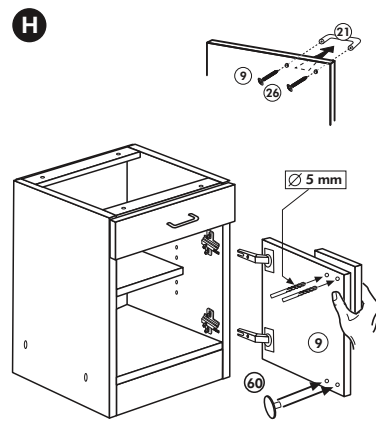

Unterschrank ohne AP

Nr. 003 Rev.00

34		22	
4x		4x	
36		23	
6x	3,5 x 15	4x	Ø 3
39		27	
2x		24x	3,0 x 20
70		26	
1x	LEIM GLUE	4x	4,0 x 30 M4
		106	
		4x	4,0 x 30
		63	
		4x	8 x 30
		45	
		2x	M4 x 10
		42	
		2x	
		46	
		2x	
		21	
		2x	
		60	
		2x	Ø 5