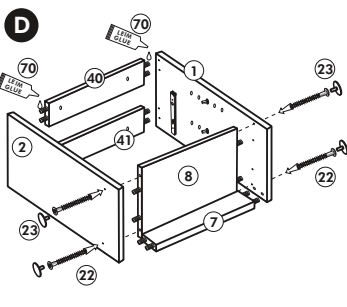

Unterschrank ohne AP

Nr. 003 Rev.00

34		22	
4x		4x	
36		23	
6x	3,5 x 15	4x	Ø 3
39		27	
2x		24x	3,0 x 20
70		26	
1x	LEIM GLUE	4x	4,0 x 30 M4
		106	
		4x	4,0 x 30
		63	
		4x	8 x 30
		45	
		2x	M4 x 10
		42	
		2x	
		46	
		2x	
		21	
		2x	
		60	
		2x	Ø 5