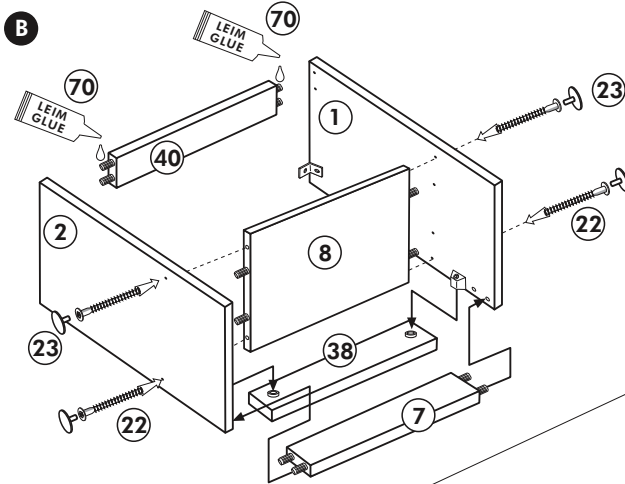

Wilhelm Hoffmeister GmbH + Co KG, Hueckerstr. 19, 32257 Bünde

Unterschrank ohne AP

Nr. 003 Rev.00

34		22	
4x		4x	
36		23	
6x	3,5 x 15	4x	Ø 3
39		27	
2x		24x	3,0 x 20
70		26	
1x	LEIM GLUE	4x	4,0 x 30 M4
		106	
		4x	4,0 x 30
		63	
		4x	8 x 30
		45	
		2x	M4 x 10
		42	
		2x	
		46	
		2x	
		21	
		2x	
		60	
		2x	Ø 5

Herdumbau ohne AP

Nr. 006 Rev.00

63		4x	8 x 30
30		2x	
29		2x	Ø 10
22		4x	
23		4x	Ø 3
106		2x	4,0 x 30
36		4x	3,5 x 15
107		2x	
70		1x	

Wilhelm Hoffmeister GmbH + Co KG, Hueckerstr. 19, 32257 Bünde

Spüle-Unterschrank ohne AP