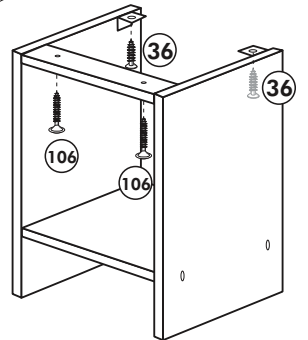

Wilhelm Hoffmeister GmbH + Co KG, Hueckerstr. 19, 32257 Bünde

Unterschrank ohne AP

Nr. 003 Rev.00

34		22	
4x		4x	
36		23	
6x	3,5 x 15	4x	Ø 3
39		27	
2x		24x	3,0 x 20
70		26	
1x	LEIM GLUE	4x	4,0 x 30 M4
		106	
		4x	4,0 x 30
		63	
		4x	8 x 30
		45	
		2x	M4 x 10
		42	
		2x	
		46	
		2x	
		21	
		2x	
		60	
		2x	Ø 5

Herdumbau ohne AP

Nr. 006 Rev.00

63		4x	8 x 30
30		2x	
29		2x	Ø 10
22		4x	
23		4x	Ø 3
106		2x	4,0 x 30
36		4x	3,5 x 15
107		2x	
70		1x	

Wilhelm Hoffmeister GmbH + Co KG, Hueckerstr. 19, 32257 Bünde

Spüle-Unterschrank ohne AP