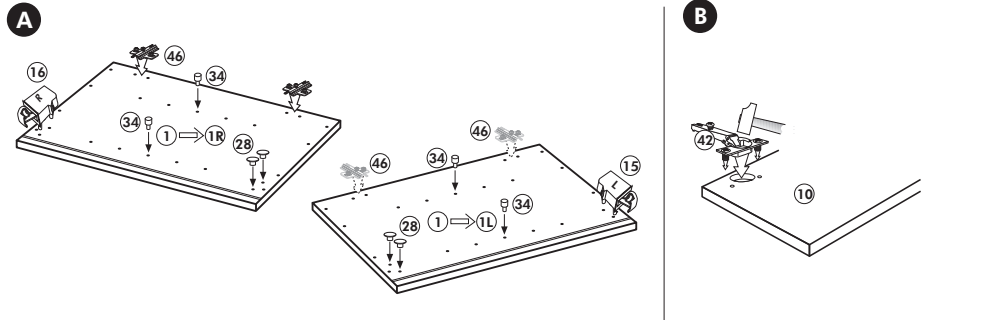

Herdumbau ohne AP

Nr. 006 Rev.00

63		4x	8 x 30
30		2x	
29		2x	Ø 10
22		4x	
23		4x	Ø 3
106		2x	4,0 x 30
36		4x	3,5 x 15
107		2x	
70		1x	

Wilhelm Hoffmeister GmbH + Co KG, Hueckerstr. 19, 32257 Bünde

Spüle-Unterschrank ohne AP

Nr. 400 Rev.00

23 4x Ø 3	30 2x
46 2x	29 2x Ø 10
42 2x	22 4x
63 4x 8 x 30	26 2x 4,0 x 30 M4
106 4x 4,0 x 30	31 4x
	60 2x Ø 5
	27 14x 3,0 x 20
	21 1x

Hängeschrank

Nr. 101 Rev.00

2x 1	1x 5	68	23
		2x	8x
			Ø 3
		34	27
		4x	8x
			3,0 x 20
		28	26
		4x	2x
		Ø 10	4,0 x 30
			M4 x 30
		60	15
		2x	1x
		Ø 5	
		22	16
		8x	1x
		46	69
		2x	2x
		21	42
		1x	2x