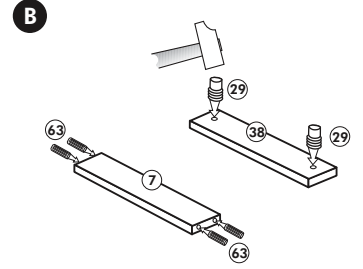

Spüle-Unterschrank ohne AP

Nr. 400 Rev.00

23 4x Ø 3	30 2x
46 2x	29 2x Ø 10
42 2x	22 4x
63 4x 8 x 30	26 2x 4,0 x 30 M4
106 4x 4,0 x 30	31 4x
	60 2x Ø 5
	27 14x 3,0 x 20
	21 1x