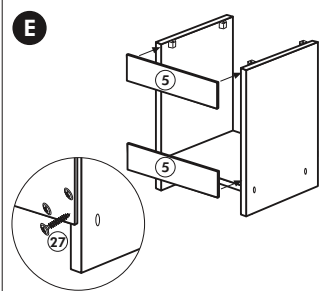

Spüle-Unterschrank ohne AP

Nr. 400 Rev.00

23 4x Ø 3	30 2x
46 2x	29 2x Ø 10
42 2x	22 4x
63 4x 8 x 30	26 2x 4,0 x 30 M4
106 4x 4,0 x 30	31 4x
	60 2x Ø 5
	27 14x 3,0 x 20
	21 1x