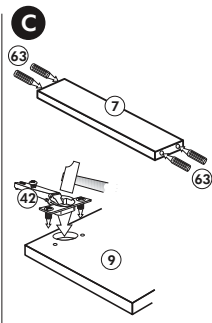

Unterschrank ohne AP

Nr. 003 Rev.00

34		22	
4x		4x	
36		23	
6x	3,5 x 15	4x	Ø 3
39		27	
2x		24x	3,0 x 20
70		26	
1x	LEIM GLUE	4x	4,0 x 30 M4
		106	
		4x	4,0 x 30
		63	
		4x	8 x 30
		45	
		2x	M4 x 10
		42	
		2x	
		46	
		2x	
		21	
		2x	
		60	
		2x	Ø 5