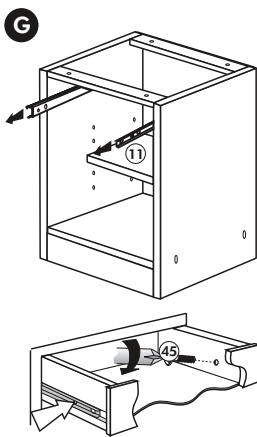

Unterschrank ohne AP

Nr. 003 Rev.00

34		22	
4x		4x	
36		23	
6x	3,5 x 15	4x	Ø 3
39		27	
2x		24x	3,0 x 20
70		26	
1x	LEIM GLUE	4x	4,0 x 30 M4
		106	
		4x	4,0 x 30
		63	
		4x	8 x 30
		45	
		2x	M4 x 10
		42	
		2x	
		46	
		2x	
		21	
		2x	
		60	
		2x	Ø 5