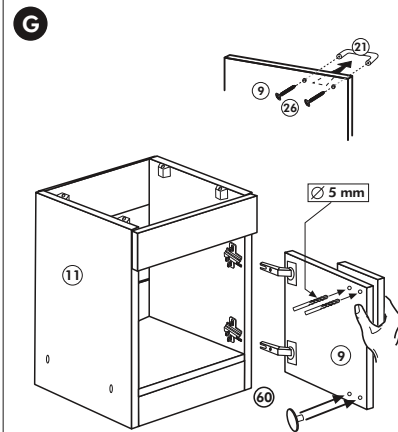

Spüle-Unterschrank ohne AP

Nr. 400 Rev.00

23 4x Ø 3	30 2x
46 2x	29 2x Ø 10
42 2x	22 4x
63 4x 8 x 30	26 2x 4,0 x 30 M4
106 4x 4,0 x 30	31 4x
	60 2x Ø 5
	27 14x 3,0 x 20
	21 1x