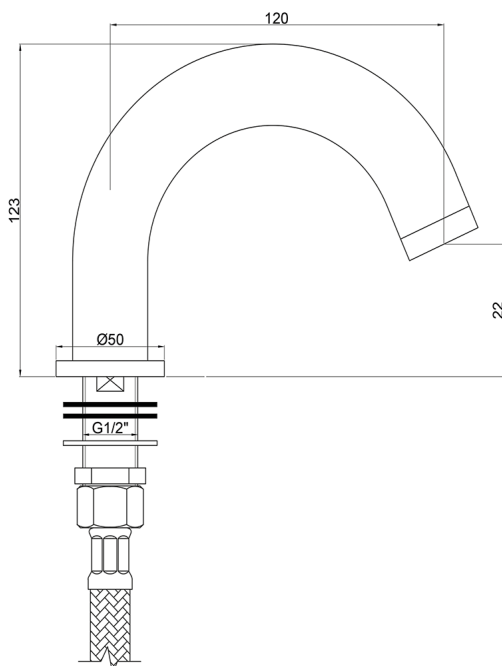

Wannenrandarmatur

S3000

Wannenrandarmatur

S3000

Montage

65°C MAX

MIN - MAX

OK