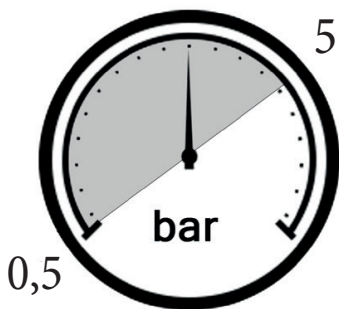

Wannenrandarmatur

S3000

Wannenrandarmatur

S3000

Montage

65°C MAX

MIN - MAX

OK