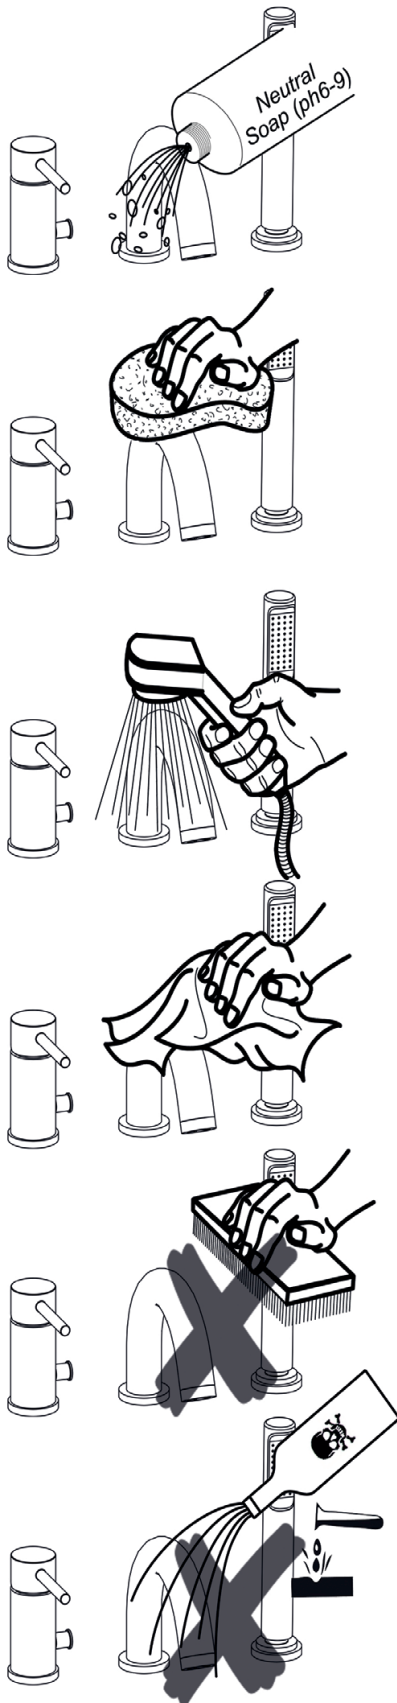

Wannenrandarmatur

S3000

Wannenrandarmatur

S3000

Montage

65°C MAX

MIN - MAX

OK

a

b

Pflege

Umsteller

Kartuschenwechsel

Umstellerwechsel

Perlatorwechsel