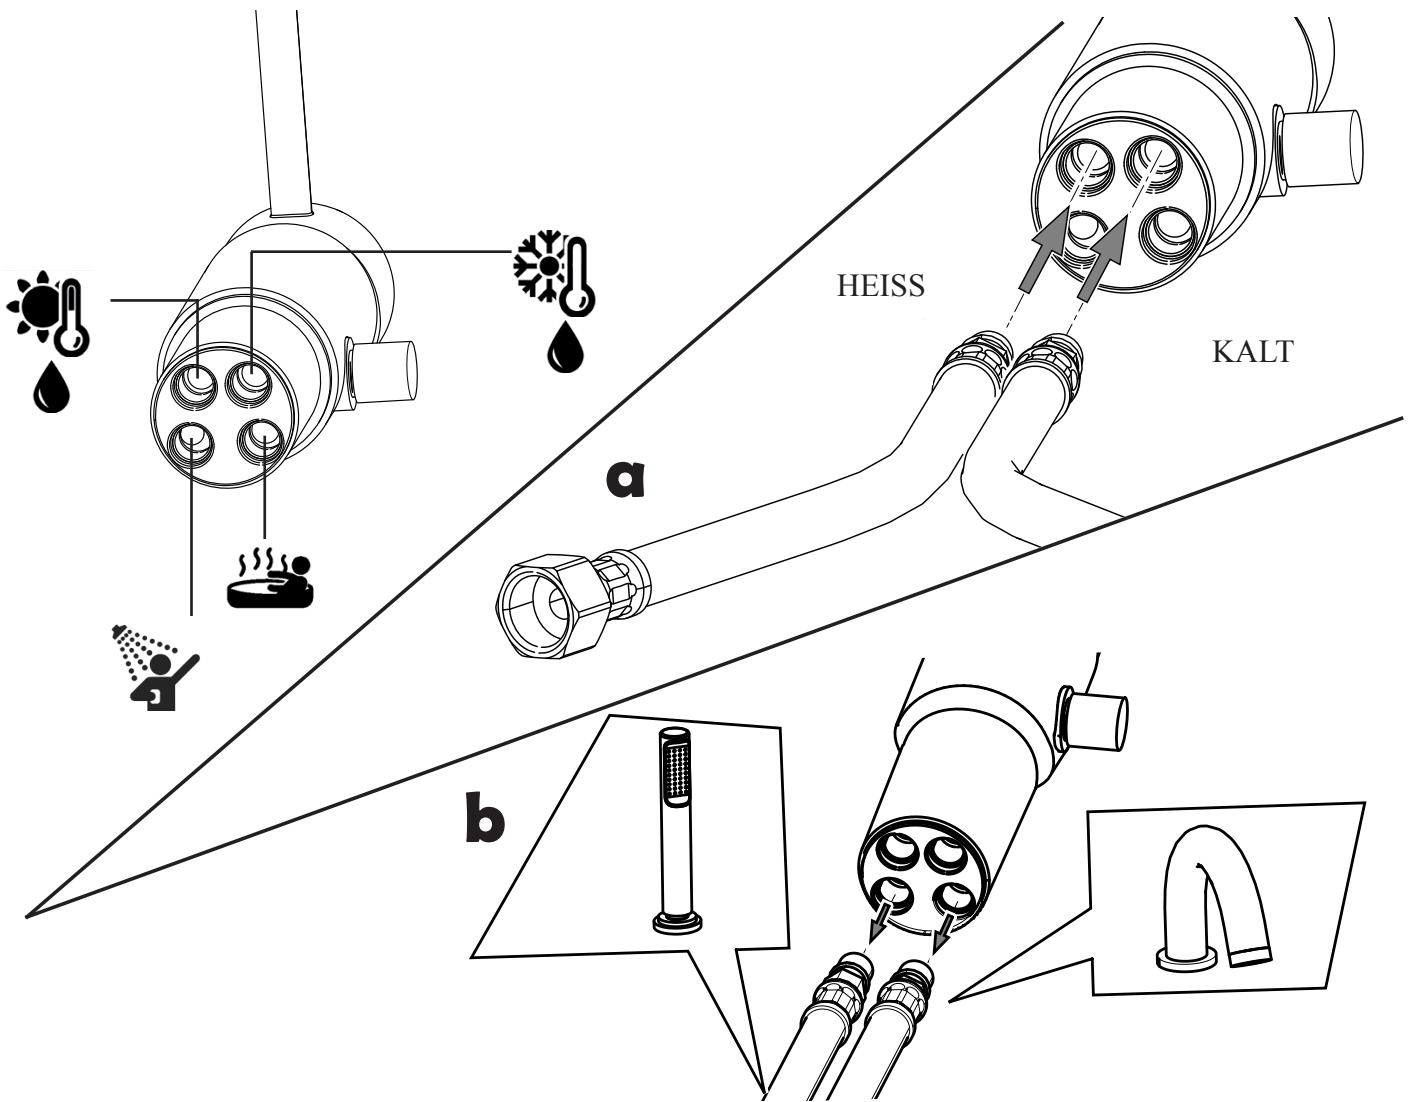

Wannenrandarmatur

S3000

Wannenrandarmatur

S3000

Montage

65°C MAX

MIN - MAX

OK

a

b

Pflege

Umsteller

Kartuschenwechsel

Umstellerwechsel

Perlatorwechsel