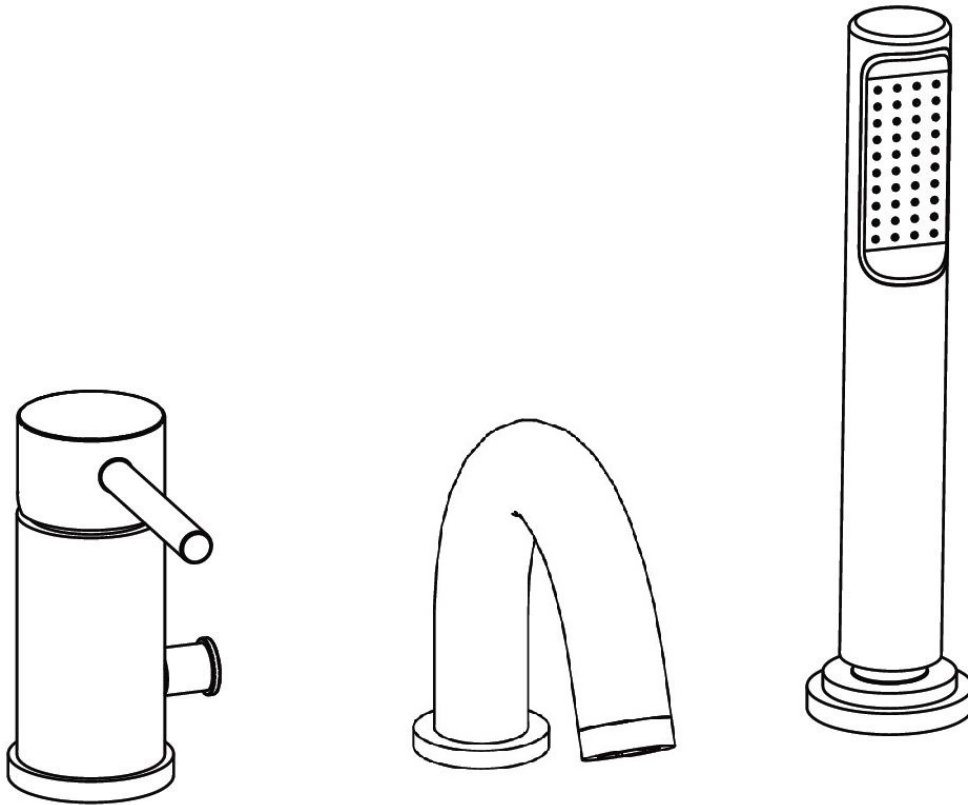

Wannenrandarmatur

S3000

Wannenrandarmatur

S3000

Montage

65°C MAX

MIN - MAX

OK