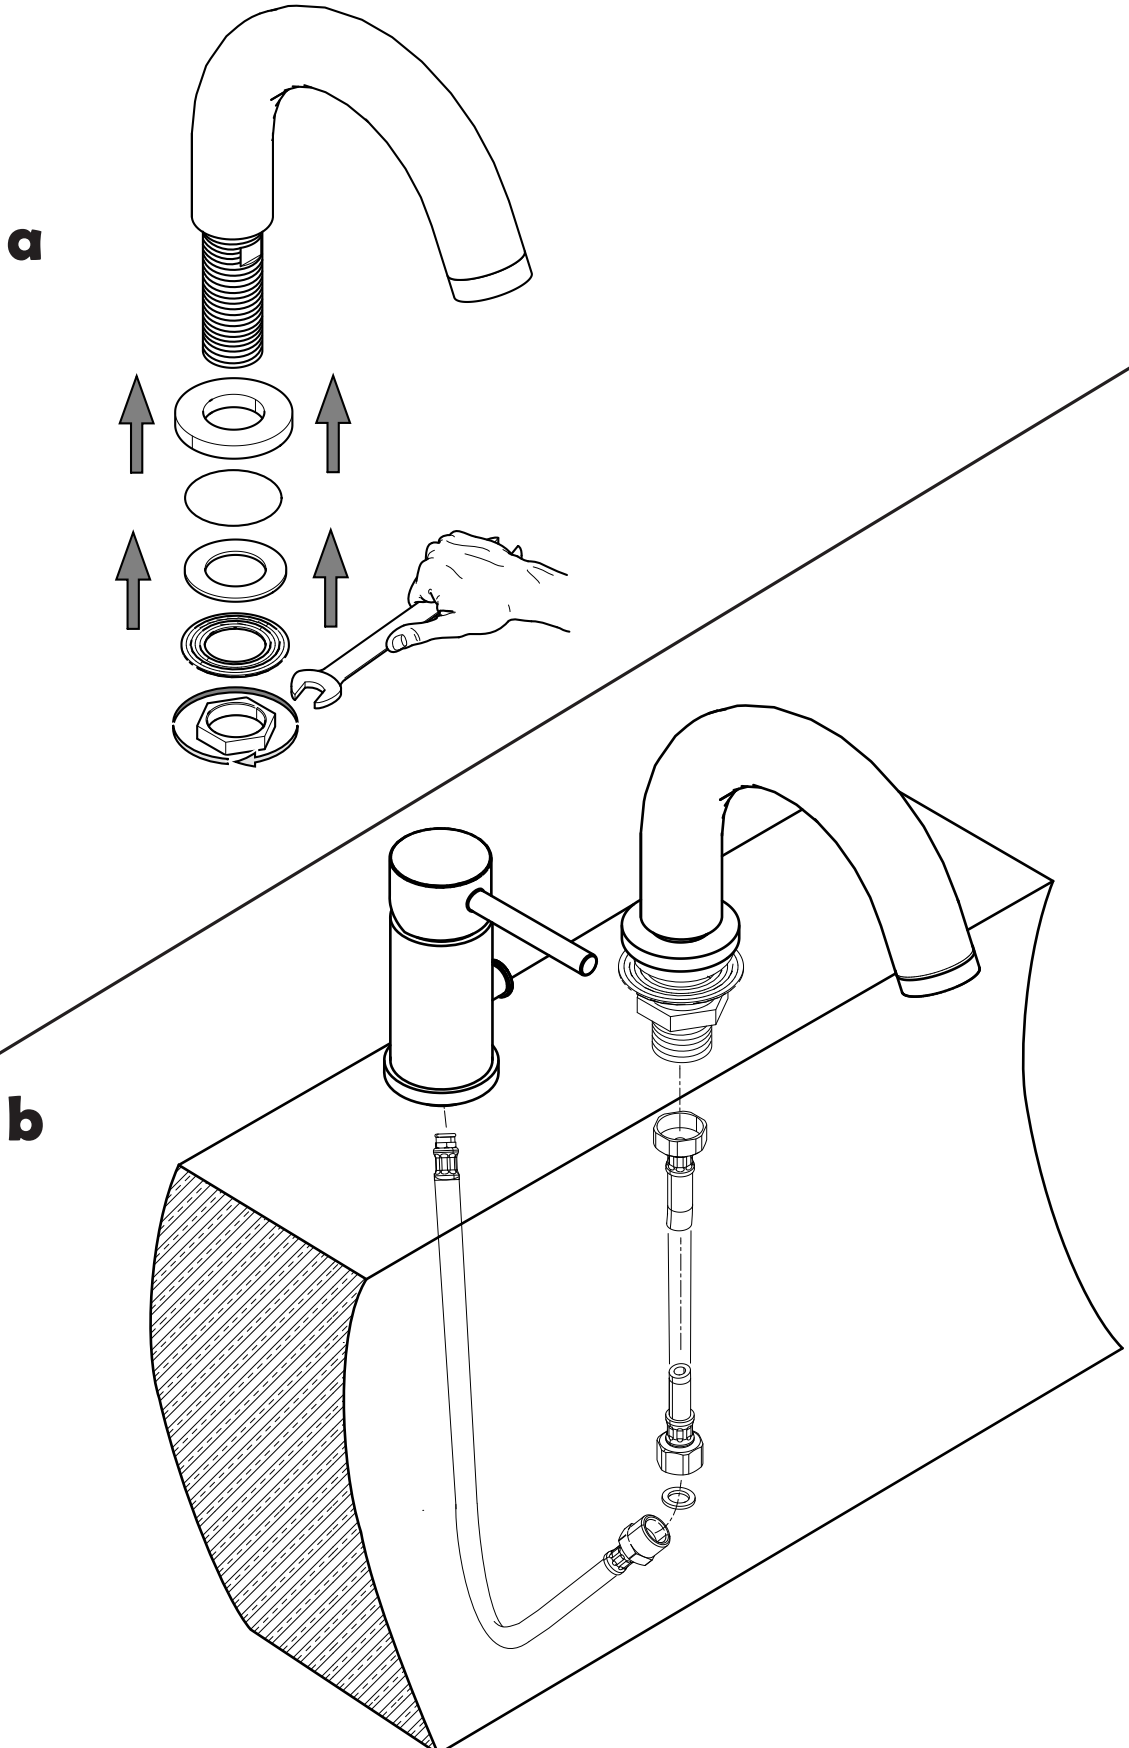

Wannenrandarmatur

S3000

Wannenrandarmatur

S3000

Montage

65°C MAX

MIN - MAX

OK

a

b

Pflege

Umsteller

Kartuschenwechsel

Umstellerwechsel

Perlatorwechsel