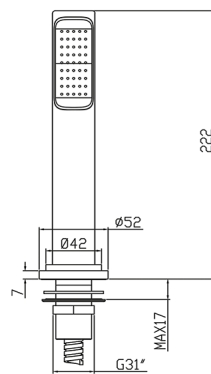

Wannenrandarmatur

S3000

Wannenrandarmatur

S3000

Montage

65°C MAX

MIN - MAX

OK