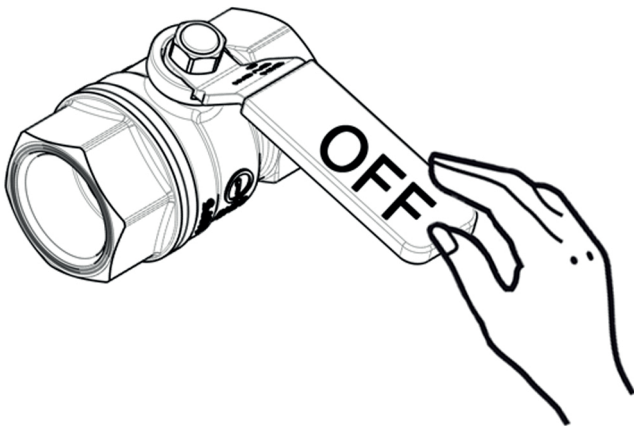

Wannenrandarmatur

S3000

Wannenrandarmatur

S3000

Montage

65°C MAX

MIN - MAX

OK