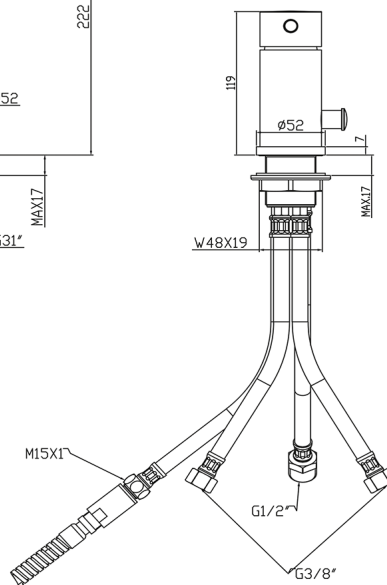

Wannenrandarmatur

S3000

Wannenrandarmatur

S3000

Montage

65°C MAX

MIN - MAX

OK