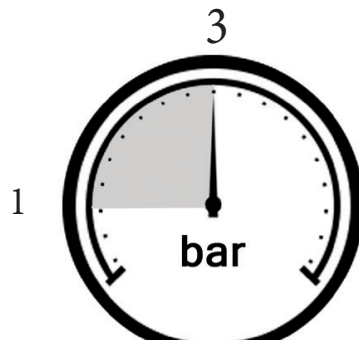

Wannenrandarmatur

S3000

Wannenrandarmatur

S3000

Montage

65°C MAX

MIN - MAX

OK