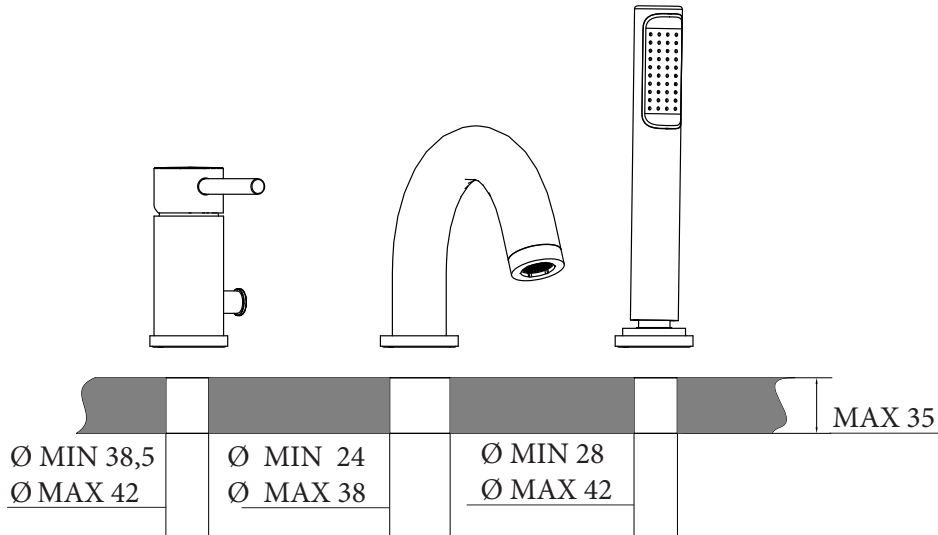

Wannenrandarmatur

S3000

Wannenrandarmatur

S3000

Montage

65°C MAX

MIN - MAX

OK