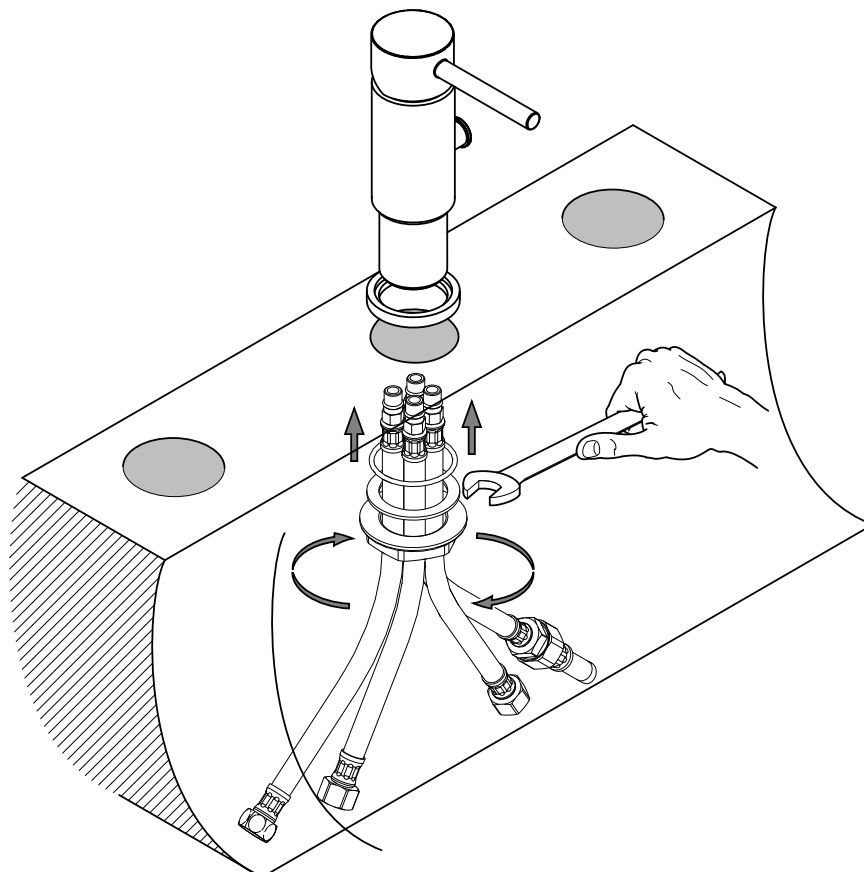

Wannenrandarmatur

S3000

Wannenrandarmatur

S3000

Montage

65°C MAX

MIN - MAX

OK