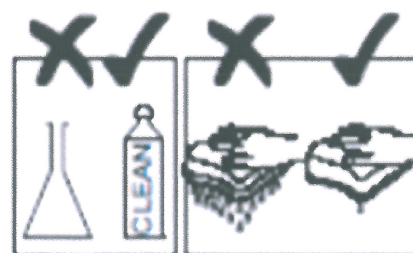

Art.nr. 33924435, 46022565

LKZ 18501

(D) Montageanleitung	(GB) Assembly Instructions
(FR) Notice de montage	(IT) Istruzioni di montaggio
(NL) Handleiding voor de montage	(PL) Instrukcja montażu
(CZ) Montážní návod	(SK) Návod na montáž
(HU) Szerelési útmutató	(RO) Instrucțiunile de montaj
(TR) Montaj talimatı	(RU) Инструкция по монтажу

10 min