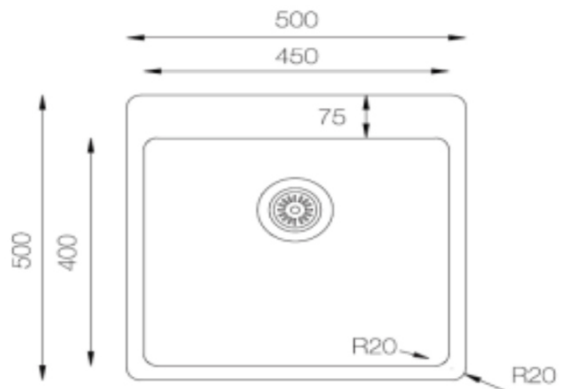

respekta Einbauspüle 1 Becken mit Hahnlochbank

Chicago Single 50x50

- Einbauspüle mit 1 Becken
- Für Spülenunterschranke ab 50 cm
- mit Hahnlochbank
- 2 Hahnlöcher durchgebohrt
- Maße Spülbecken 40 x 45 cm, Beckentiefe: ca. 22,5 cm
- Materialstärke 1,0 mm
- Ablauf mit Siebkorb 90 mm
- mit Ab- und Überlaufgarnitur
- mit Excentergarnitur
- inkl. Dichtband und Fixierklemmen für 28/38 mm Arbeitsplatte
- Einzel kartonverpackt

Abmessungen / Gewicht:

- H x B x T in cm / kg: ca. 50 x 50 x 22,5 / 5,8
- Ausschnittmaß: ca. 48 x 48
- mit Verpackung: 56 x 56 x 27,5 / 6,3

Artikelnummer	Farbe	EAN	UVP
CHICAGO50X50	Edelstahl	4260641228157	249,00 €