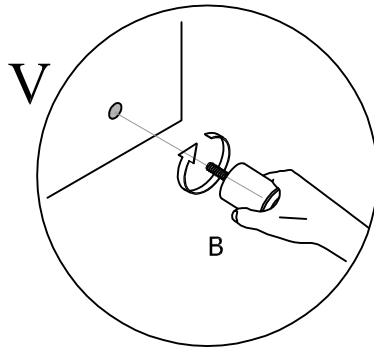

(NL) Handleiding voor de montage

(PL) Instrukcja montażu

(TR) Montaj talimatı

(RU) Инструкция по монтажу

"RAVE"

OTM-2-REC / REC-2-OTM

5x P

A x4	B x8	C x1	D x8	E x8	F x8
		"4"	M6x20	Ø18	Ø35