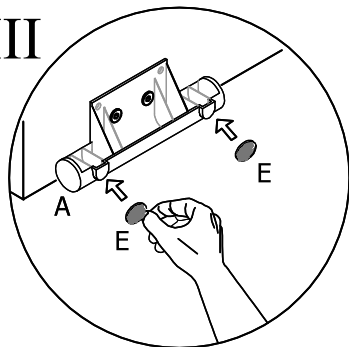

(NL) Handleiding voor de montage

(PL) Instrukcja montażu

(TR) Montaj talimatı

(RU) Инструкция по монтажу

"RAVE"

OTM-2-REC / REC-2-OTM

5x P

A x4	B x8	C x1	D x8	E x8	F x8
		"4"	M6x20	Ø18	Ø35