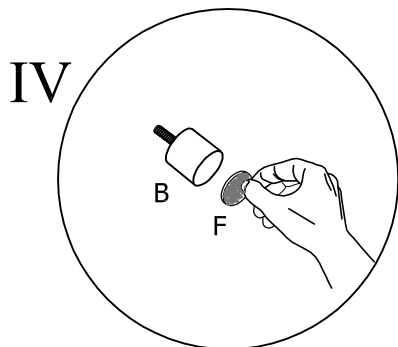

(NL) Handleiding voor de montage

(PL) Instrukcja montażu

(TR) Montaj talimatı

(RU) Инструкция по монтажу

"RAVE"

OTM-2-REC / REC-2-OTM

5x P

A x4	B x8	C x1	D x8	E x8	F x8
		"4"	M6x20	Ø18	Ø35