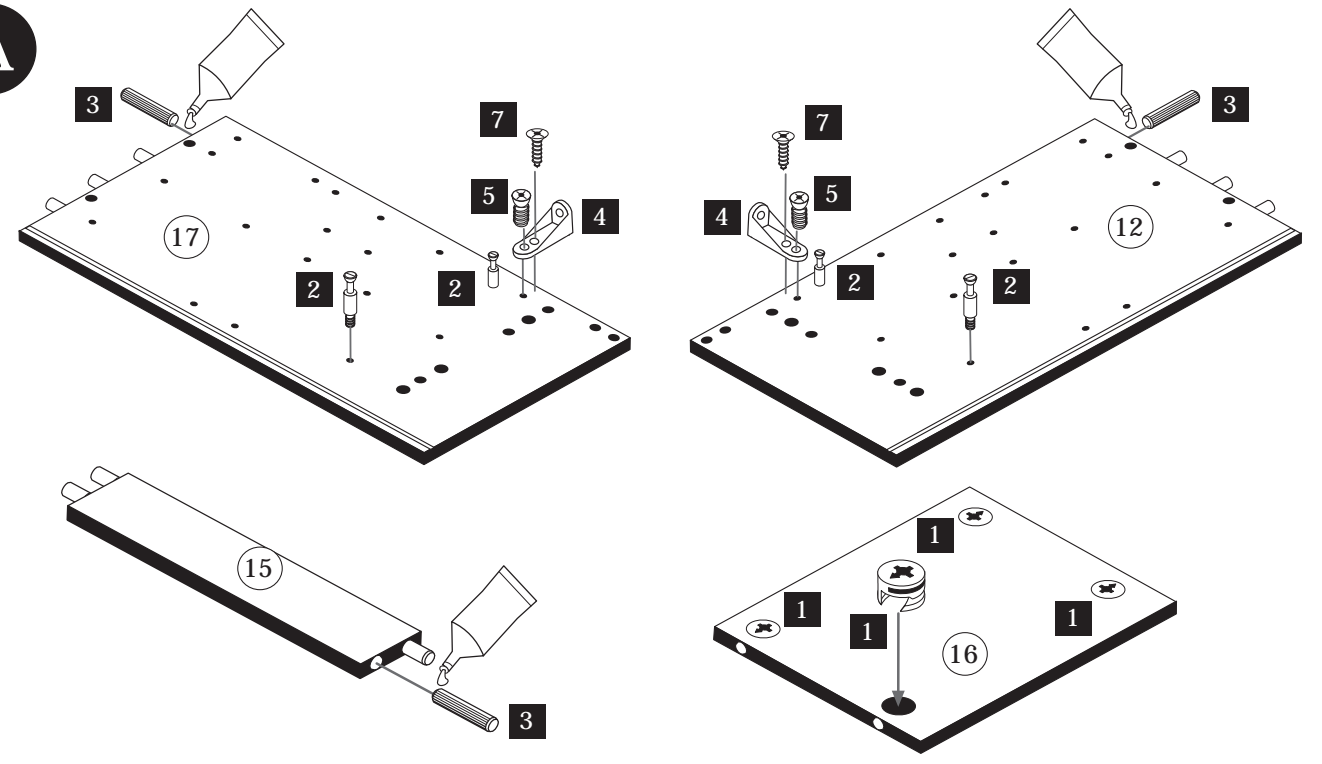

E

HELD
MÖBEL

Held Möbel GmbH
Vogelparadies 9
32457 Porta Westfalica

0571 / 79838-10
info@held-moebel.de
www.held-moebel.de

- 1 4 x
 - 2 4 x
 - 3 12 x
 - 4 2 x
 - 5 2 x 6,3 x 11 mm
 - 6 2 x 6,3 x 16 mm
 - 7 2 x 3,5 x 15 mm
 - 8 2 x M4x9mm 1 x 5x30mm
 - 9 4 x 8 mm
 - 10 15 x
 - 11 1 x
- | | | | |
|----|------|----|--------|
| D | Leim | TR | Tutkal |
| GB | Glue | F | Colle |
| NL | Lijm | I | Colla |
| PL | Klej | | |

A

B 87117.331

Bitte den Kochplattenausschnitt nach Herstellerangaben vor dem Verleimen aussägen.

D

C