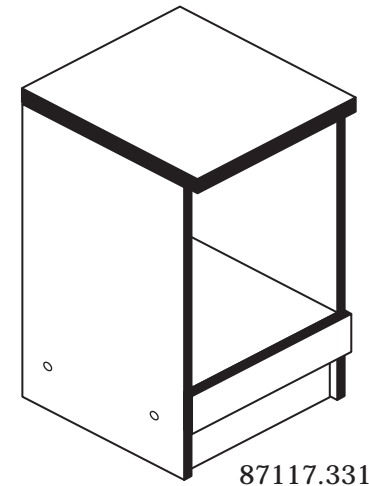

E

HELD
MÖBEL

Held Möbel GmbH
Vogelparadies 9
32457 Porta Westfalica

0571 / 79838-10
info@held-moebel.de
www.held-moebel.de

- 1 4 x
 - 2 4 x
 - 3 12 x
 - 4 2 x
 - 5 2 x 6,3 x 11 mm
 - 6 2 x 6,3 x 16 mm
 - 7 2 x 3,5 x 15 mm
 - 8 2 x M4x9mm 1 x 5x30mm
 - 9 4 x 8 mm
 - 10 15 x
 - 11 1 x
- | | | | |
|----|------|----|--------|
| D | Leim | TR | Tutkal |
| GB | Glue | F | Colle |
| NL | Lijm | I | Colla |
| PL | Klej | | |

A

B 87117.331

Bitte den Kochplattenausschnitt nach Herstellerangaben vor dem Verleimen aussägen.

D

C