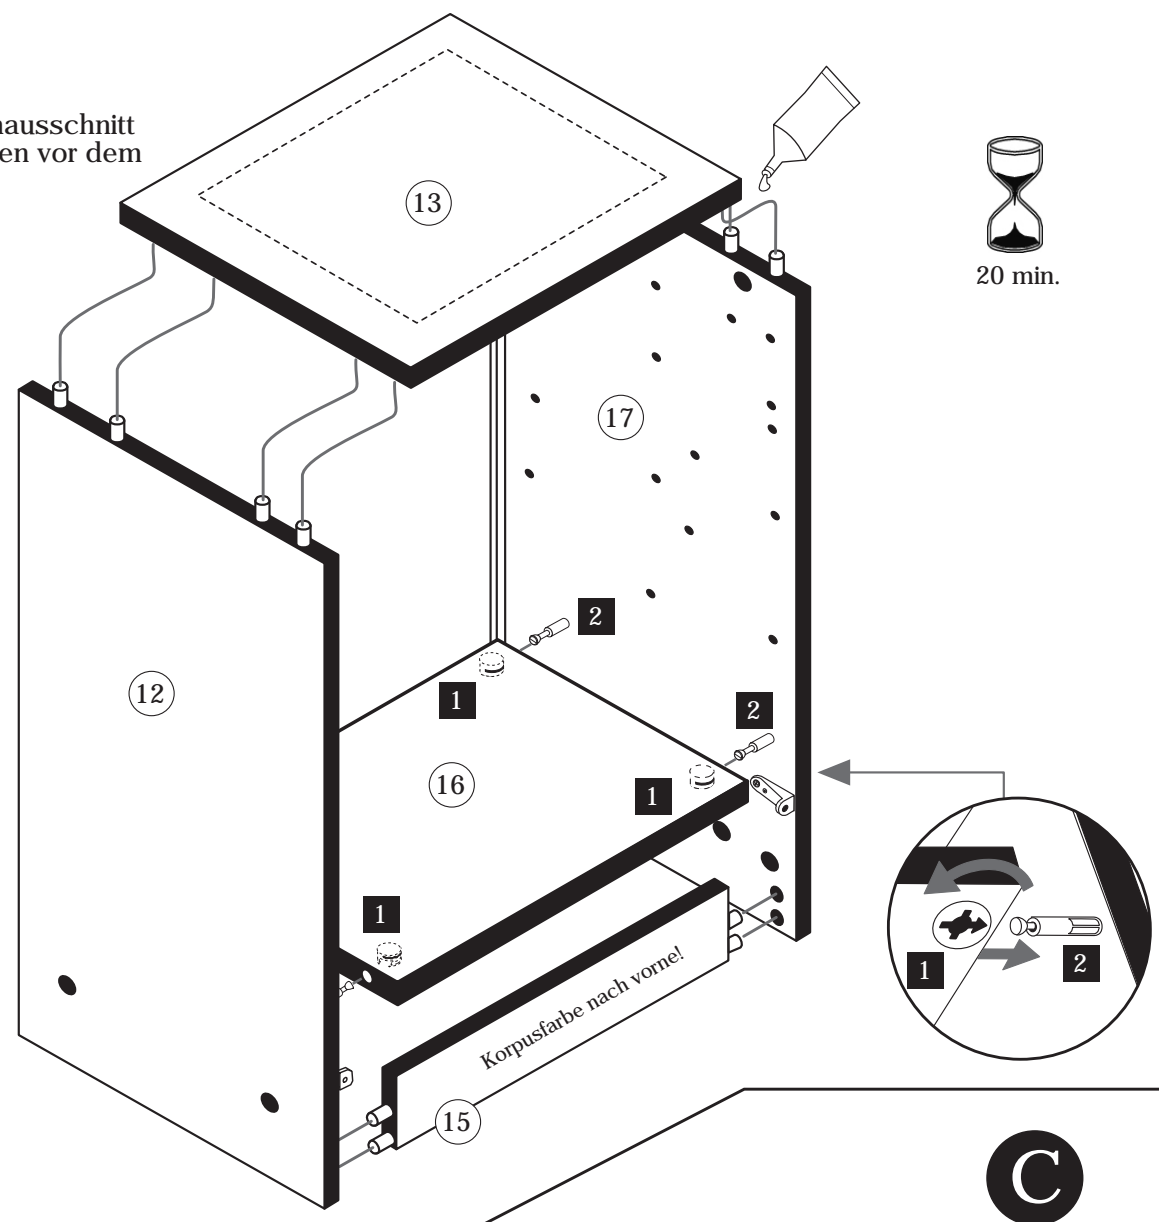

E

HELD
MÖBEL

Held Möbel GmbH
Vogelparadies 9
32457 Porta Westfalica

0571 / 79838-10
info@held-moebel.de
www.held-moebel.de

- 1 4 x
 - 2 4 x
 - 3 12 x
 - 4 2 x
 - 5 2 x 6,3 x 11 mm
 - 6 2 x 6,3 x 16 mm
 - 7 2 x 3,5 x 15 mm
 - 8 2 x M4x9mm 1 x 5x30mm
 - 9 4 x 8 mm
 - 10 15 x
 - 11 1 x
- | | | | |
|----|------|----|--------|
| D | Leim | TR | Tutkal |
| GB | Glue | F | Colle |
| NL | Lijm | I | Colla |
| PL | Klej | | |

A

B 87117.331

Bitte den Kochplattenausschnitt nach Herstellerangaben vor dem Verleimen aussägen.

D

C