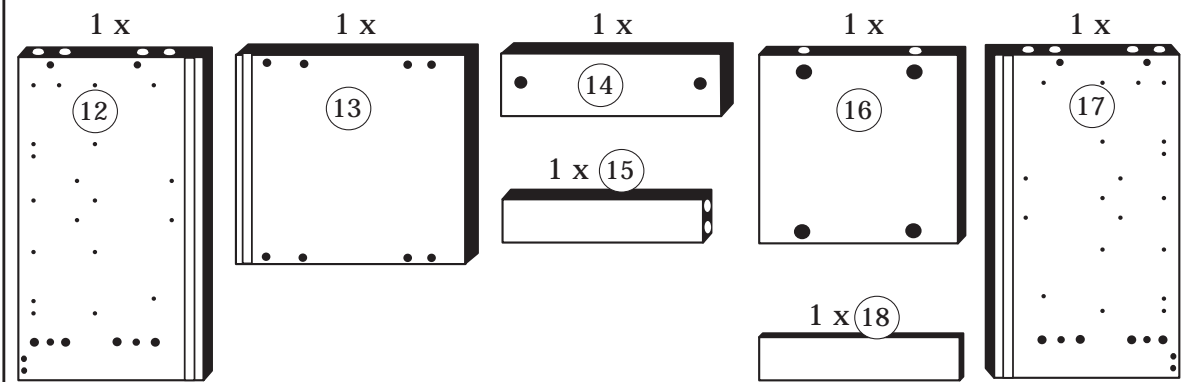

E

HELD
MÖBEL

Held Möbel GmbH
Vogelparadies 9
32457 Porta Westfalica

0571 / 79838-10
info@held-moebel.de
www.held-moebel.de

- 1 4 x
 - 2 4 x
 - 3 12 x
 - 4 2 x
 - 5 2 x 6,3 x 11 mm
 - 6 2 x 6,3 x 16 mm
 - 7 2 x 3,5 x 15 mm
 - 8 2 x M4x9mm 1 x 5x30mm
 - 9 4 x 8 mm
 - 10 15 x
 - 11 1 x
- | | | | |
|----|------|----|--------|
| D | Leim | TR | Tutkal |
| GB | Glue | F | Colle |
| NL | Lijm | I | Colla |
| PL | Klej | | |

A

B 87117.331

Bitte den Kochplattenausschnitt nach Herstellerangaben vor dem Verleimen aussägen.

D

C