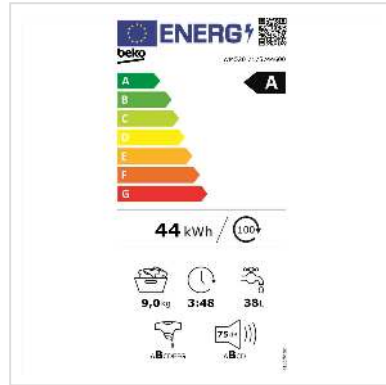

Beko Waschmaschine WM520, 9kg, A-10%, manhattan gray

Artikelnummer	04.07.0111
Hersteller	Beko
Hersteller-Art.-Nr.	WM520
EAN (Einzelstück)	8690842513251

Mit der Beko Waschmaschine können sie Ihre Wäsche tiefenrein waschen, haben einen geringen Energieverbrauch und einen niedrigen Geräuschpegel.

Technische Daten

Hersteller	Beko
Produktgruppe	Waschen & Trocknen

Produkttyp	Waschmaschine
Farbe	grau
Energieeffizienzklasse (A-G)	A
Energieverbrauch für 100 Waschzyklen	44 kWh
Anzahl Programme	14
Display	ja
Montage	Freistehend
Waschmaschinentyp	Frontloader
Geräuschpegel Schleudervorgang	75 dB
Beladungskapazität Waschen	9 kg
Farbgruppe	Grau
Türfarbe	Schwarz
Max. Schleuderdrehzahl	1400 U/min
Höhe	885 mm
Breite	650 mm
Tiefe	600 mm
Gewicht	79 kg