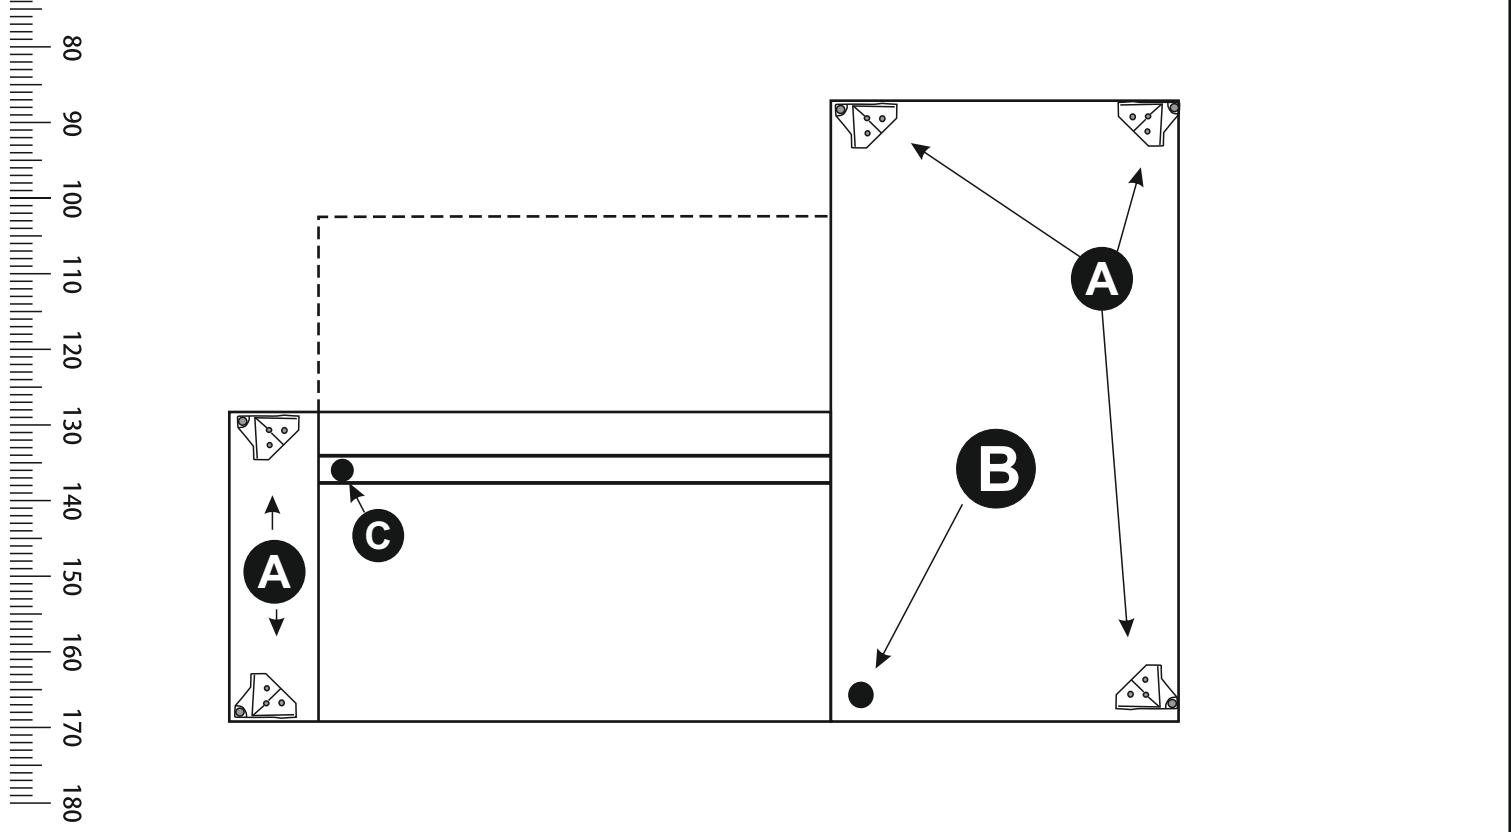

**„DAVID/ CALUSO”  
2F- REC/ BK**

**1/2**

- (D) AUFBAUANLEITUNG
- (NL) HANDLEIDING VOOR DE MONTAGE
- (TR) MONTAJ TALIMATI
- (RO) INSTRUCTIUNI DE ASAMBLARE
- (F) INSTRUCTION D'ASSEMBLAGE
- (CZ) POKYNY K MONTÁŽI
- (BG) ИНСТРУКЦИИ ЗА МОНТАЖ
- (HR) NAPUTCI ZA MONTAŽU
- (E) INSTRUCCIONES DE MONTAJE