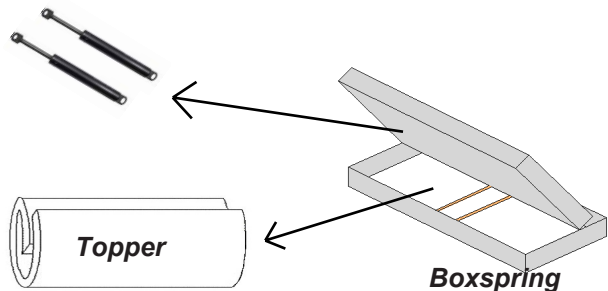

Marina

Boxspring

90 / 100 cm

120 / 140 / 160 / 180 cm

Kopfteil

Boxspring

Matratzen

Beschlagteile:

2x
M6x70

2x
ø 7 mm

4x

8x

Topper

90 / 100 / 120 / 140 / 160 / 180 cm

Ⓛ Montagenleitung
Ⓛ Notice de montage
Ⓛ Handleiding voor de montage

Ⓛ Assembly instructions
Ⓛ Istruzioni di montaggio
Ⓛ Instrukcja montażu

Ⓛ Montážní návod
Ⓛ Szerelési útmutató
Ⓛ Montaj talimati

Ⓛ Návod na montáž
Ⓛ Instrucțiuni de montaj
Ⓛ Инструкция по монтажу

Marina

Boxspring

Montage