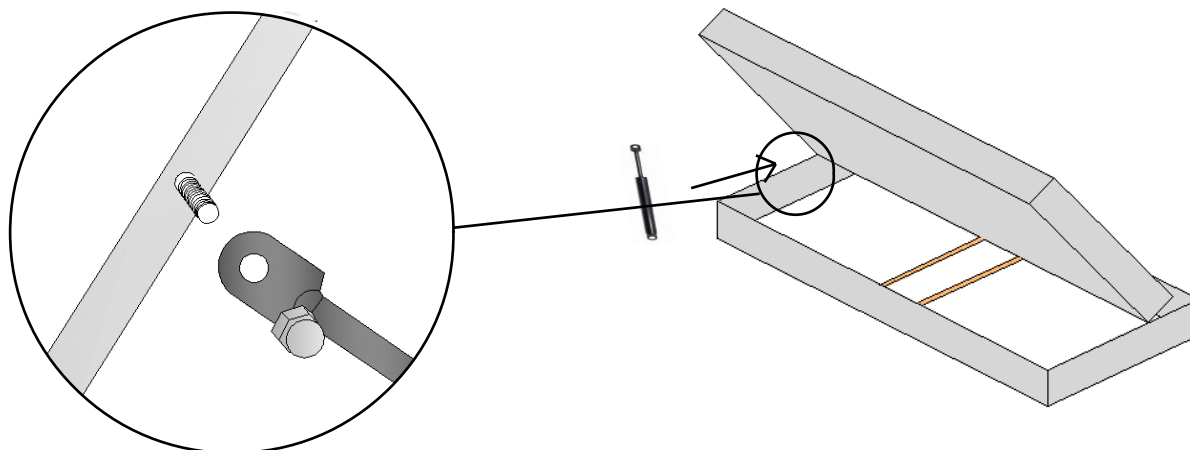

Marina

Boxspring

90 / 100 cm

120 / 140 / 160 / 180 cm

Kopfteil

Boxspring

Matratzen

Beschlagteile:

2x
M6x70

2x
ø 7 mm

4x

8x

Topper

90 / 100 / 120 / 140 / 160 / 180 cm

Ⓛ Montagenleitung
Ⓛ Notice de montage
Ⓛ Handleiding voor de montage

Ⓛ Assembly instructions
Ⓛ Istruzioni di montaggio
Ⓛ Instrukcja montażu

Ⓛ Montážní návod
Ⓛ Szerelési útmutató
Ⓛ Montaj talimati

Ⓛ Návod na montáž
Ⓛ Instrucțiuni de montaj
Ⓛ Инструкция по монтажу

Marina

Boxspring

Montage