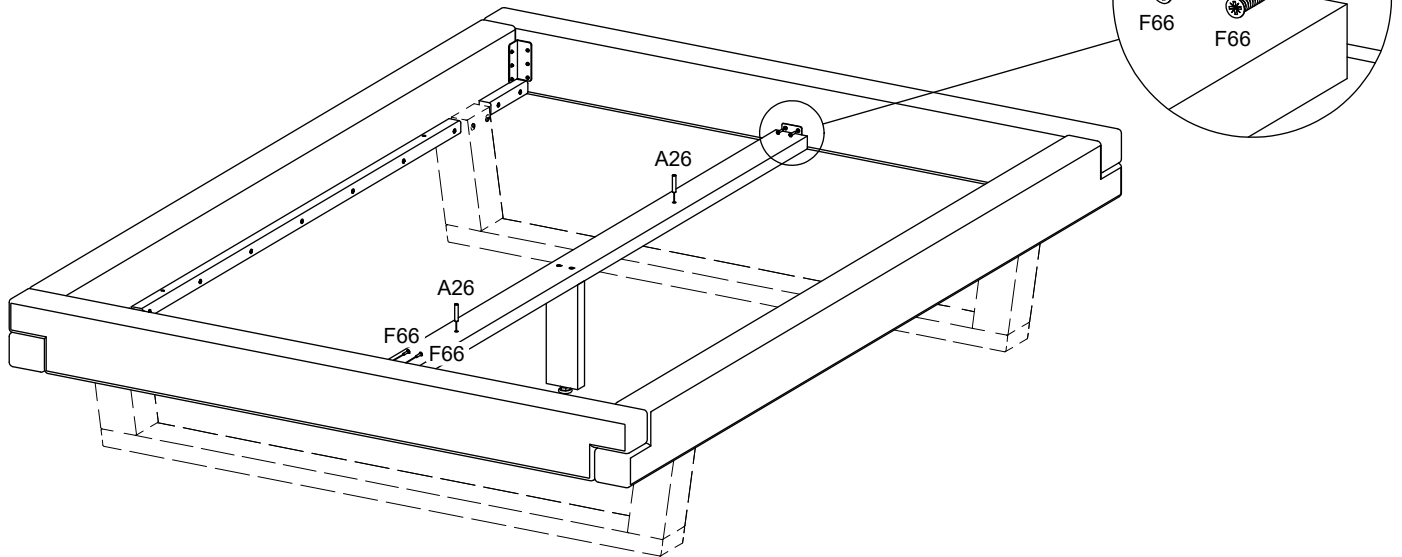

C2

132 00

D1

1

2

3

| | | | |
|---|---|--|---|
| F66  4 x ø6,2 x 20mm | K11  2 x ø7 x 70mm | V04  2 x 50 x 50 x 40 x 2mm | Z04  1 x 4mm |
|---|---|--|---|

4

| | | |
|---|---|--|
| A26  2 x ø8 x 40mm | F66  4 x ø6,2 x 20mm | Z04  1 x 4mm |
|---|---|--|

5

| |
|---|
| U30  4 x ø16/ø20 x 6mm |
|---|

U30 only included / needed if NO headboard is included

131 24 / 131 26 / 131 28 / 131 30