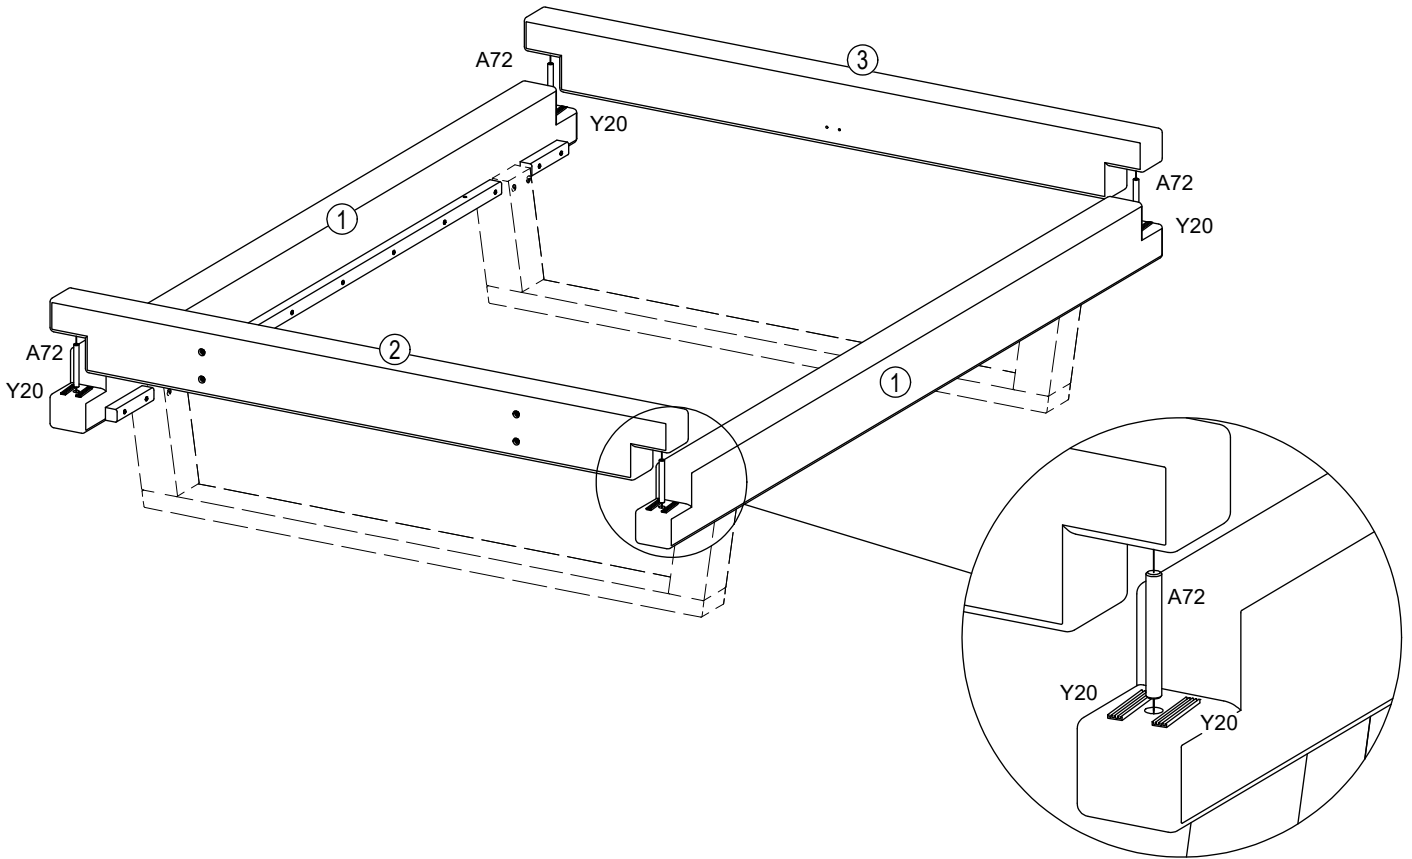

C2

132 00

D1

1

2

3

| | | | |
|---|---|--|---|
| F66  4 x ø6,2 x 20mm | K11  2 x ø7 x 70mm | V04  2 x 50 x 50 x 40 x 2mm | Z04  1 x 4mm |
|---|---|--|---|

4

| | | |
|---|---|--|
| A26  2 x ø8 x 40mm | F66  4 x ø6,2 x 20mm | Z04  1 x 4mm |
|---|---|--|

5

| |
|---|
| U30  4 x ø16/ø20 x 6mm |
|---|

U30 only included / needed if NO headboard is included

131 24 / 131 26 / 131 28 / 131 30