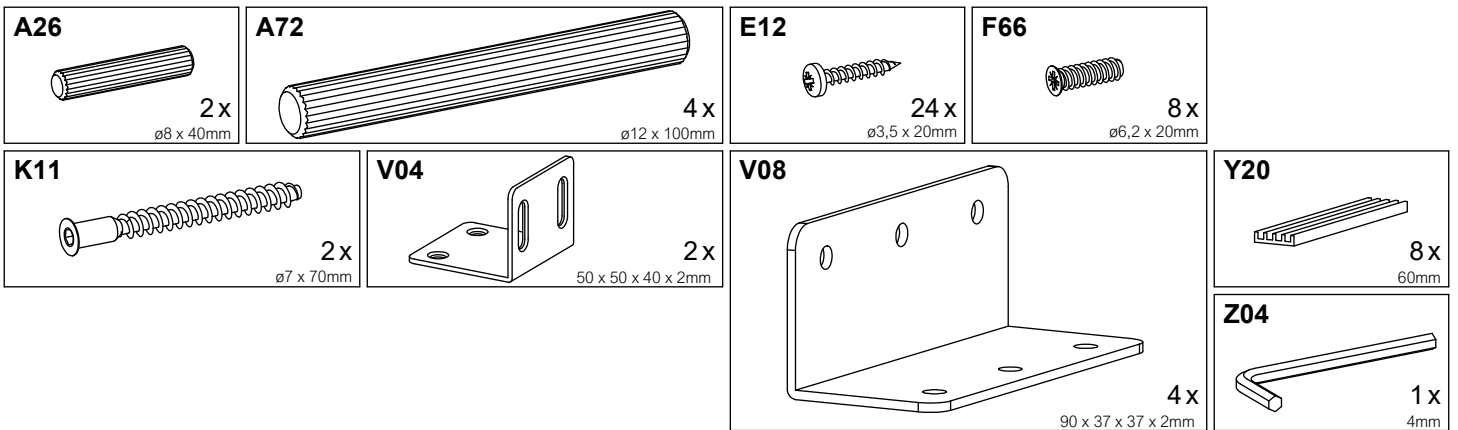

Bed

"A"

"B"

"C"

"D"

140 x 200 cm: 140 14 + 140 25
 160 x 200 cm: 140 16 + 140 25
 180 x 200 cm: 140 18 + 140 25
 200 x 200 cm: 140 20 + 140 25

140 x 220 cm: 140 14 + 140 82
 160 x 220 cm: 140 16 + 140 82
 180 x 220 cm: 140 18 + 140 82
 200 x 220 cm: 140 20 + 140 82

U30 is only included for beds without headboard.

132 14 / 132 16 / 132 18 / 132 20

A1

A2

A3

132 24 / 132 26 / 132 28 / 132 30

B1

C1

C2

132 00

D1

1

2

3

| | | | |
|---|---|--|---|
| F66  4 x ø6,2 x 20mm | K11  2 x ø7 x 70mm | V04  2 x 50 x 50 x 40 x 2mm | Z04  1 x 4mm |
|---|---|--|---|

4

| | | |
|---|---|--|
| A26  2 x ø8 x 40mm | F66  4 x ø6,2 x 20mm | Z04  1 x 4mm |
|---|---|--|

5

| |
|---|
| U30  4 x ø16/ø20 x 6mm |
|---|

U30 only included / needed if NO headboard is included

131 24 / 131 26 / 131 28 / 131 30