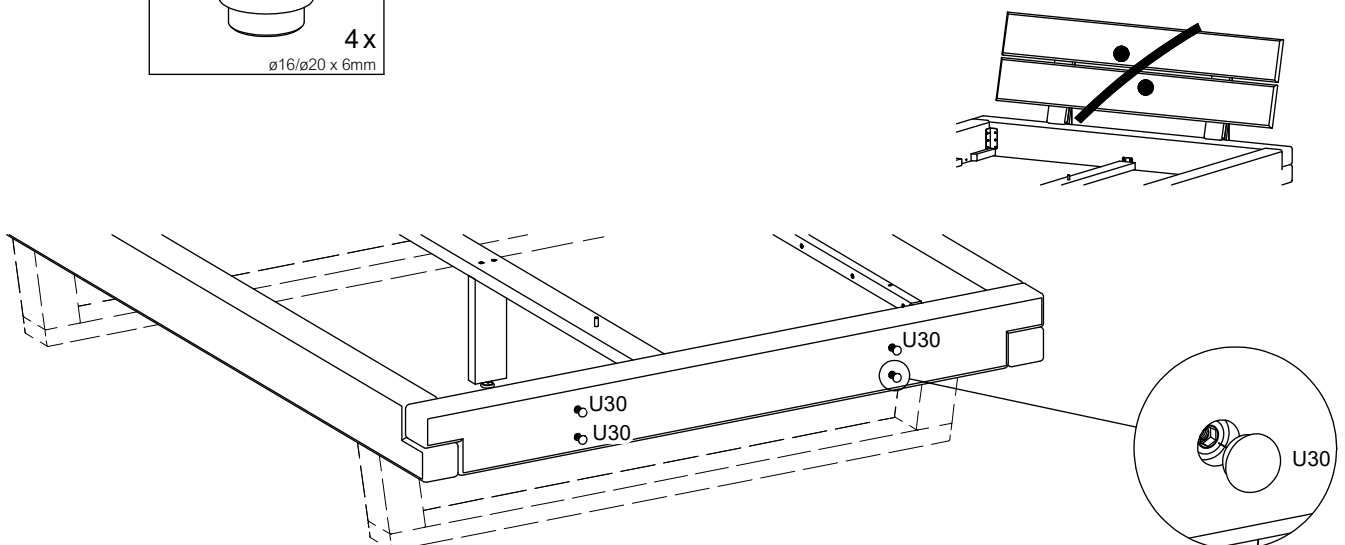

C2

132 00

D1

1

2

3

| | | | |
|---|---|--|---|
| F66  4 x ø6,2 x 20mm | K11  2 x ø7 x 70mm | V04  2 x 50 x 50 x 40 x 2mm | Z04  1 x 4mm |
|---|---|--|---|

4

| | | |
|---|---|--|
| A26  2 x ø8 x 40mm | F66  4 x ø6,2 x 20mm | Z04  1 x 4mm |
|---|---|--|

5

| |
|---|
| U30  4 x ø16/ø20 x 6mm |
|---|

U30 only included / needed if NO headboard is included

131 24 / 131 26 / 131 28 / 131 30