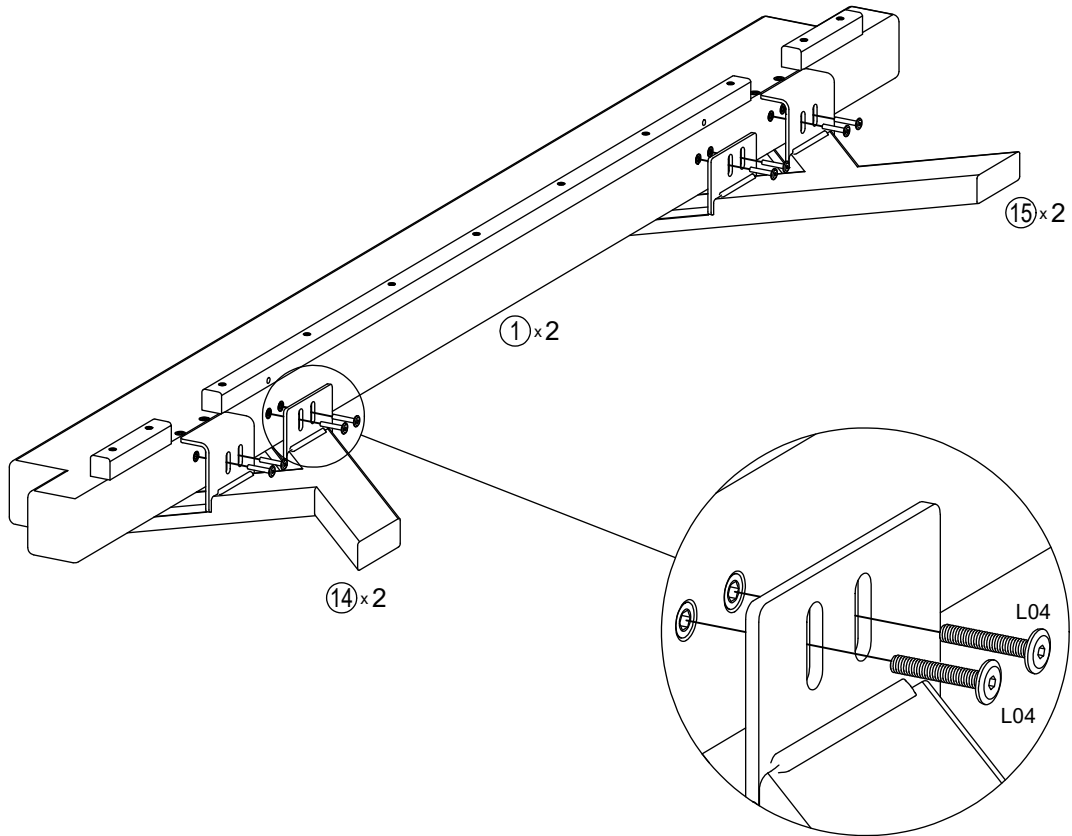

C2

132 00

D1

1

2

3

| | | | |
|---|---|--|---|
| F66  4 x ø6,2 x 20mm | K11  2 x ø7 x 70mm | V04  2 x 50 x 50 x 40 x 2mm | Z04  1 x 4mm |
|---|---|--|---|

4

| | | |
|---|---|--|
| A26  2 x ø8 x 40mm | F66  4 x ø6,2 x 20mm | Z04  1 x 4mm |
|---|---|--|

5

| |
|---|
| U30  4 x ø16/ø20 x 6mm |
|---|

U30 only included / needed if NO headboard is included

131 24 / 131 26 / 131 28 / 131 30