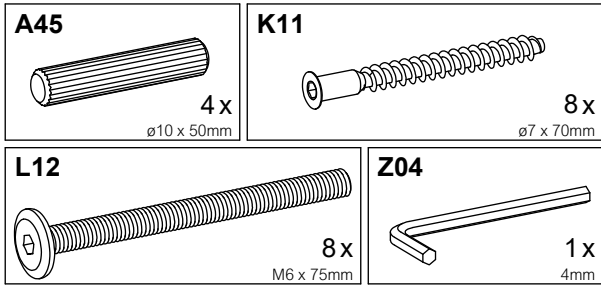

Bed

"A"

"B"

"C"

"D"

140 x 200 cm: 140 14 + 140 25
 160 x 200 cm: 140 16 + 140 25
 180 x 200 cm: 140 18 + 140 25
 200 x 200 cm: 140 20 + 140 25

140 x 220 cm: 140 14 + 140 82
 160 x 220 cm: 140 16 + 140 82
 180 x 220 cm: 140 18 + 140 82
 200 x 220 cm: 140 20 + 140 82

U30 is only included for beds without headboard.

132 14 / 132 16 / 132 18 / 132 20

A1

A2

A3

132 24 / 132 26 / 132 28 / 132 30

B1

C1

C2

132 00

D1

1

2

3

| | | | |
|---|---|--|---|
| F66  4 x ø6,2 x 20mm | K11  2 x ø7 x 70mm | V04  2 x 50 x 50 x 40 x 2mm | Z04  1 x 4mm |
|---|---|--|---|

4

| | | |
|---|---|--|
| A26  2 x ø8 x 40mm | F66  4 x ø6,2 x 20mm | Z04  1 x 4mm |
|---|---|--|

5

| |
|---|
| U30  4 x ø16/ø20 x 6mm |
|---|

U30 only included / needed if NO headboard is included

131 24 / 131 26 / 131 28 / 131 30