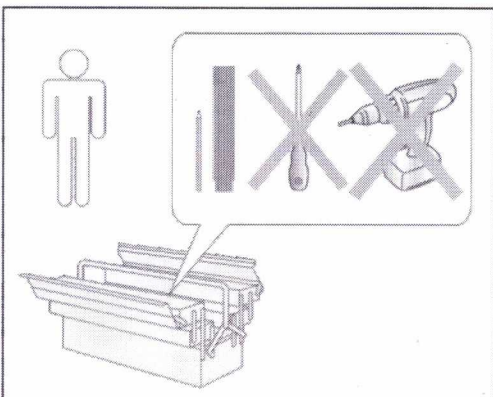

**Service • Dienstverlening • Serwis • Servis •
Сервисная служба • Servizio assistenza • Szerviz**

Name • Naam • Nazwa • Ísim • Название • Nome • Nom • Denumirea • Názov • Jméno • Név

„Klemmfix“-Rollo • “Klemmfix” blind • “Klemmfix”-rolgordijn • « Klemmfix » store •
“Klemmfix” tenda avvolgibile • „Klemmfix“-roleta • “Klemmfix”-stor perde • „Klemmfix“-roleta •
„Klemmfix“-roleta • „Klemmfix“-roló • „Klemmfix“-roletä • «Klemmfix»-шторóпа