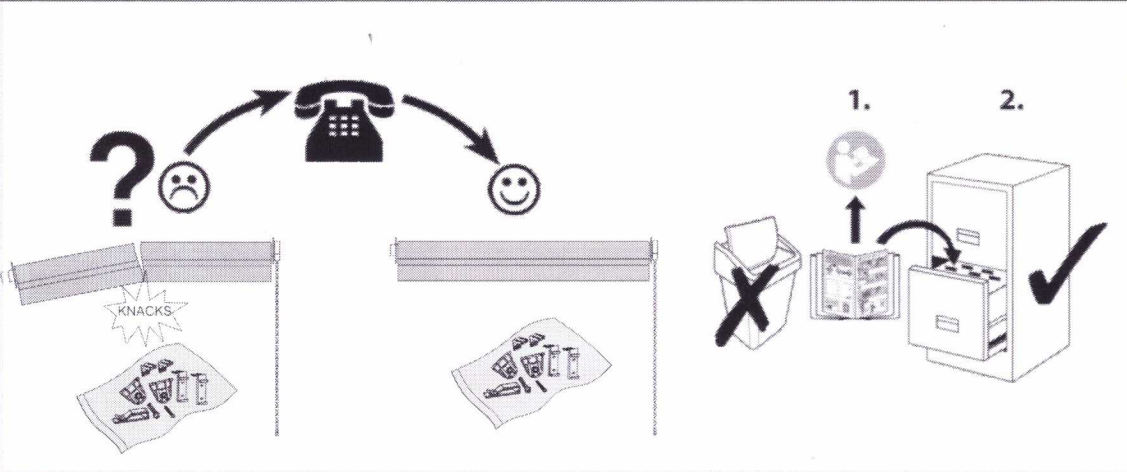

**Service • Dienstverlening • Serwis • Servis •
Сервисная служба • Servizio assistenza • Szerviz**

Name • Naam • Nazwa • Ísim • Название • Nome • Nom • Denumirea • Názov • Jméno • Név

„Klemmfix“-Rollo • “Klemmfix” blind • “Klemmfix”-rolgordijn • « Klemmfix » store •
“Klemmfix” tenda avvolgibile • „Klemmfix“-roleta • “Klemmfix”-stor perde • „Klemmfix“-roleta •
„Klemmfix“-roleta • „Klemmfix“-roló • „Klemmfix“-roletä • «Klemmfix»-шторóпа