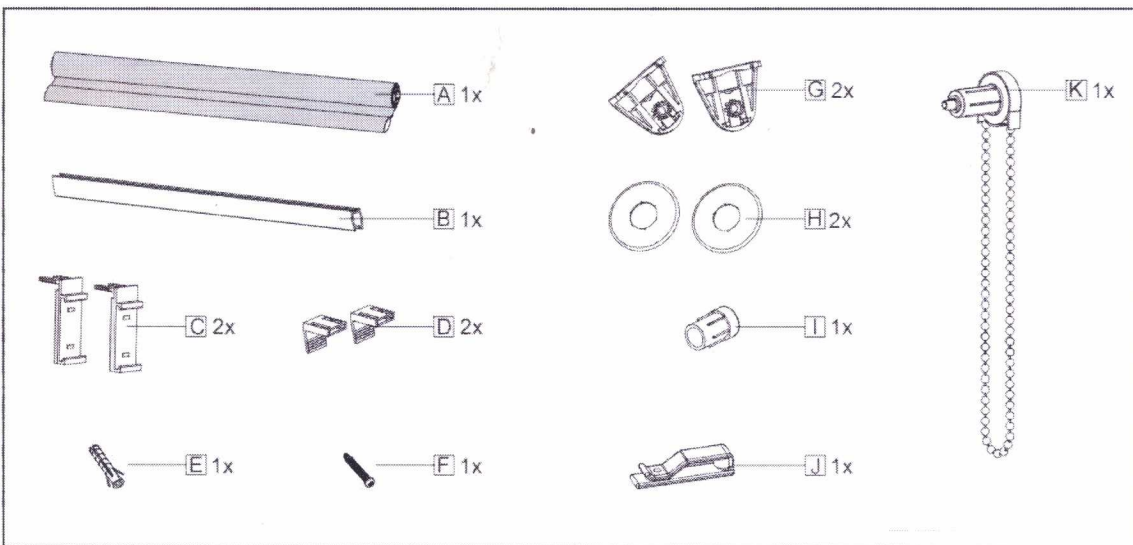

**Service • Dienstverlening • Serwis • Servis •
Сервисная служба • Servizio assistenza • Szerviz**

Name • Naam • Nazwa • Ísim • Название • Nome • Nom • Denumirea • Názov • Jméno • Név

„Klemmfix“-Rollo • “Klemmfix” blind • “Klemmfix”-rolgordijn • « Klemmfix » store •
“Klemmfix” tenda avvolgibile • „Klemmfix“-roleta • “Klemmfix”-stor perde • „Klemmfix“-roleta •
„Klemmfix“-roleta • „Klemmfix“-roló • „Klemmfix“-roletä • «Klemmfix»-шторóпа