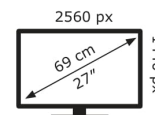

ASUS

XG27AQ-W

32 kWh/1000h

2019/2013

Technische Daten XG27AQ-W

Bildschirm	
Bildschirmdiagonale:	68,6 cm (27 Zoll)
Bildschirmauflösung:	2560 x 1440 Pixel
Natives Seitenverhältnis:	16:9
Panel-Typ:	IPS
HD-Typ:	Wide Quad HD
Bildschirmform:	Flach
Kontrastverhältnis:	1000:1
Maximale Bildwiederholrate:	170 Hz
Anzahl der Farben des Displays:	16,78 Millionen Farben
Helligkeit (peak):	400 cd/m ²
Helligkeit (typisch):	400 cd/m ²
Reaktionszeit:	1 ms
Typ der Hintergrundbeleuchtung:	LED
Display-Oberfläche:	Matt
Bildwinkel, horizontal:	178°
Bildwinkel, vertikal:	178°
Pixel Abstand:	0,233 x 0,233 mm
Sichtbare Größe (horizontal):	59,7 cm
Sichtbare Größe (vertikal):	33,6 cm
Digital horizontale Frequenz:	30 – 223 kHz
Digital vertikale Frequenz:	48 – 170 Hz
High Dynamic Range Video (HDR) Unterstützung:	Ja
Technologie mit hohem Dynamikbereich (HDR):	DisplayHDR 400
RGB-Farbraum:	DCI-P3
Farbskala:	95%

Kopfhörer-Anschluss:	3,5 mm
----------------------	--------

Gewicht und Abmessungen	
Gerätebreite (inkl. Fuß):	611 mm
Gerätetiefe (inkl. Fuß):	255 mm
Gerätehöhe (inkl. Fuß):	508 mm
Gewicht (mit Ständer):	5 kg
Breite (ohne Standfuß):	61,1 cm
Tiefe (ohne Standfuß):	8,2 cm
Höhe (ohne Standfuß):	36,7 cm
Gewicht (ohne Ständer):	8,6 kg

Verpackungsdaten	
Verpackungsbreite:	711 mm
Verpackungstiefe:	541 mm
Verpackungshöhe:	265 mm
Paketgewicht:	11,9 kg

Ergonomie	
VESA-Halterung:	Ja
Kabelsperre-Slot:	Ja
Höhenverstellung:	Ja
Panel-Montage-Schnittstelle:	100 x 100 mm
Slot-Typ Kabelsperre:	Kensington
Höheneinstellung:	10 cm
Pivot:	Ja
Pivot Winkel:	0 – 90°
Schwenkbar:	Ja