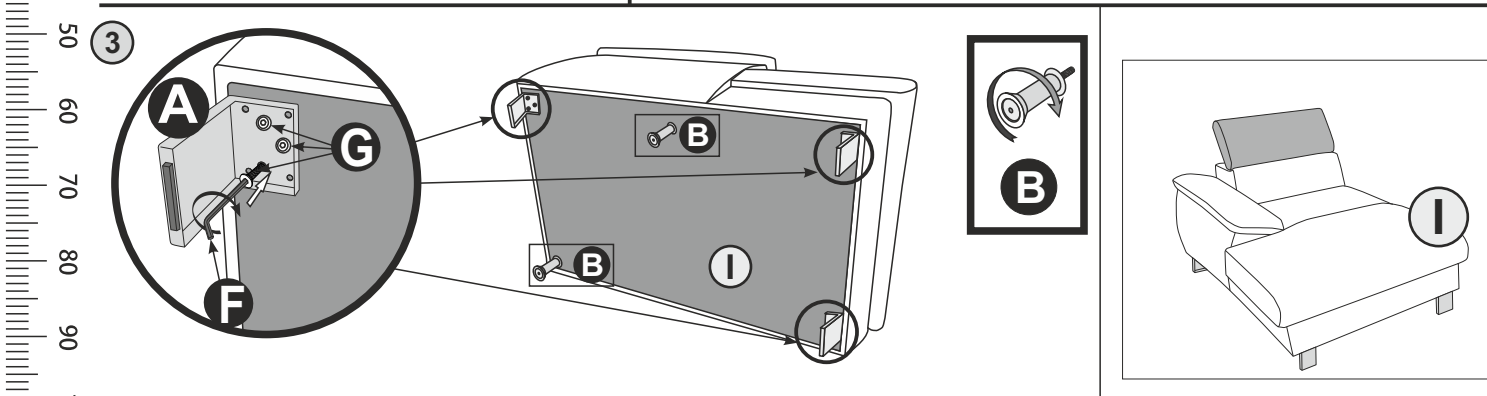

„MICKY”

REC - 2 - OTM KLEIN

OTM KLEIN - 2 - REC

1/3

- | | |
|----------------------------------|-------------------------------|
| (D) AUFBAUANLEITUNG | (GB) ASSEMBLY INSTRUCTIONS |
| (NL) HANDLEIDING VOOR DE MONTAGE | (PL) INSTRUKCJA MONTAŻU |
| (TR) MONTAJ TALIMATI | (RU) Инструкция по монтажу |
| (RO) INSTRUCTIUNI DE ASAMBLARE | (I) PROCEDURA DI ASSEMBLAGGIO |
| (F) INSTRUCTION D'ASSEMBLAGE | (SK) POKYNY K MONTÁŽI |
| (CZ) POKYNY K MONTÁŽI | (HU) KÖZGYŰLÉS UTASÍTÁSOK |
| (BG) ИНСТРУКЦИИ ЗА МОНТАЖ | (SLD) ASSEMBLY INSTRUCTIONS |
| (HR) NAPUTCI ZA MONTAŽU | (S) MONTERINGSANVISNING |
| (E) INSTRUCCIONES DE MONTAJE | (LT) DIEGIMO INSTRUKCIJOS |