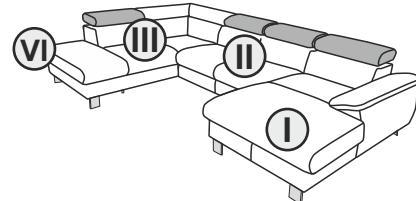

„MICKY”

REC - 2 - OTM KLEIN

OTM KLEIN - 2 - REC

1/3

- | | |
|----------------------------------|-------------------------------|
| (D) AUFBAUANLEITUNG | (GB) ASSEMBLY INSTRUCTIONS |
| (NL) HANDLEIDING VOOR DE MONTAGE | (PL) INSTRUKCJA MONTAŻU |
| (TR) MONTAJ TALIMATI | (RU) Инструкция по монтажу |
| (RO) INSTRUCTIUNI DE ASAMBLARE | (I) PROCEDURA DI ASSEMBLAGGIO |
| (F) INSTRUCTION D'ASSEMBLAGE | (SK) POKYNY K MONTÁŽI |
| (CZ) POKYNY K MONTÁŽI | (HU) KÖZGYŰLÉS UTASÍTÁSOK |
| (BG) ИНСТРУКЦИИ ЗА МОНТАЖ | (SLD) ASSEMBLY INSTRUCTIONS |
| (HR) NAPUTCI ZA MONTAŽU | (S) MONTERINGSANVISNING |
| (E) INSTRUCCIONES DE MONTAJE | (LT) DIEGIMO INSTRUKCIJOS |

„MICKY”

REC - 2 - OTM KLEIN

OTM KLEIN - 2 - REC

2/3

2 X **20 MIN**

- (D) AUFBAUANLEITUNG
- (NL) HANDLEIDING VOOR DE MONTAGE
- (TR) MONTAJ TALIMATI
- (RO) INSTRUCIUNI DE ASAMBLARE
- (F) INSTRUCTION D'ASSEMBLAGE
- (CZ) POKYNY K MONTÁŽI
- (BG) ИНСТРУКЦИИ ЗА МОНТАЖ
- (HR) NAPUTCI ZA MONTAŽU
- (E) INSTRUCCIONES DE MONTAJE