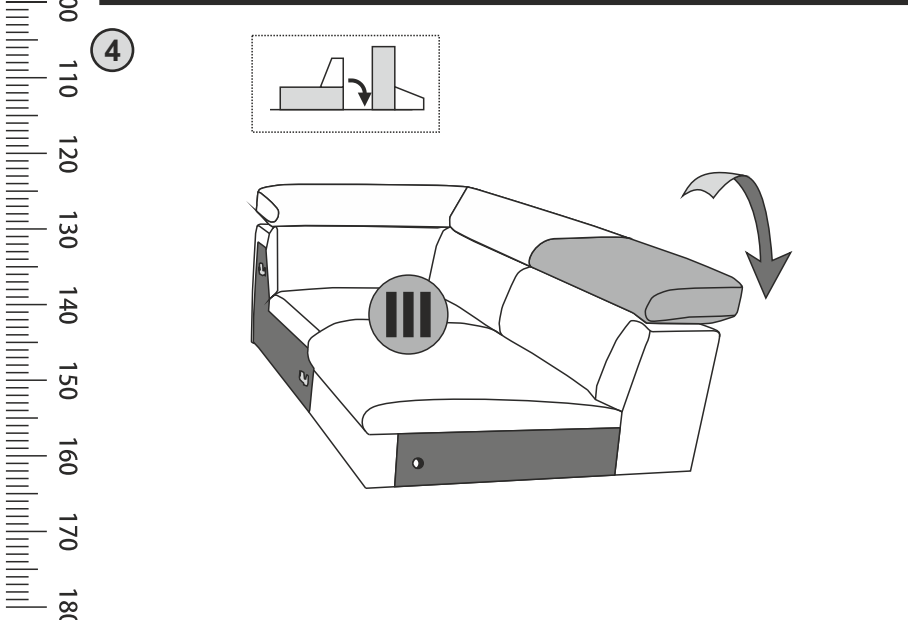

„MICKY”

REC - 2 - OTM KLEIN

OTM KLEIN - 2 - REC

1/3

- | | |
|----------------------------------|-------------------------------|
| (D) AUFBAUANLEITUNG | (GB) ASSEMBLY INSTRUCTIONS |
| (NL) HANDLEIDING VOOR DE MONTAGE | (PL) INSTRUKCJA MONTAŻU |
| (TR) MONTAJ TALIMATI | (RU) Инструкция по монтажу |
| (RO) INSTRUCTIUNI DE ASAMBLARE | (I) PROCEDURA DI ASSEMBLAGGIO |
| (F) INSTRUCTION D'ASSEMBLAGE | (SK) POKYNY K MONTÁŽI |
| (CZ) POKYNY K MONTÁŽI | (HU) KÖZGYŰLÉS UTASÍTÁSOK |
| (BG) ИНСТРУКЦИИ ЗА МОНТАЖ | (SLD) ASSEMBLY INSTRUCTIONS |
| (HR) NAPUTCI ZA MONTAŽU | (S) MONTERINGSANVISNING |
| (E) INSTRUCCIONES DE MONTAJE | (LT) DIEGIMO INSTRUKCIJOS |