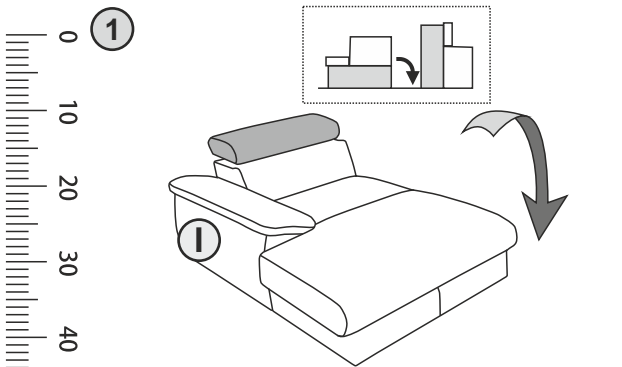

„MICKY”

REC - 2 - OTM KLEIN

OTM KLEIN - 2 - REC

1/3

- | | |
|----------------------------------|-------------------------------|
| (D) AUFBAUANLEITUNG | (GB) ASSEMBLY INSTRUCTIONS |
| (NL) HANDLEIDING VOOR DE MONTAGE | (PL) INSTRUKCJA MONTAŻU |
| (TR) MONTAJ TALIMATI | (RU) Инструкция по монтажу |
| (RO) INSTRUCTIUNI DE ASAMBLARE | (I) PROCEDURA DI ASSEMBLAGGIO |
| (F) INSTRUCTION D'ASSEMBLAGE | (SK) POKYNY K MONTÁŽI |
| (CZ) POKYNY K MONTÁŽI | (HU) KÖZGYŰLÉS UTASÍTÁSOK |
| (BG) ИНСТРУКЦИИ ЗА МОНТАЖ | (SLD) ASSEMBLY INSTRUCTIONS |
| (HR) NAPUTCI ZA MONTAŽU | (S) MONTERINGSANVISNING |
| (E) INSTRUCCIONES DE MONTAJE | (LT) DIEGIMO INSTRUKCIJOS |