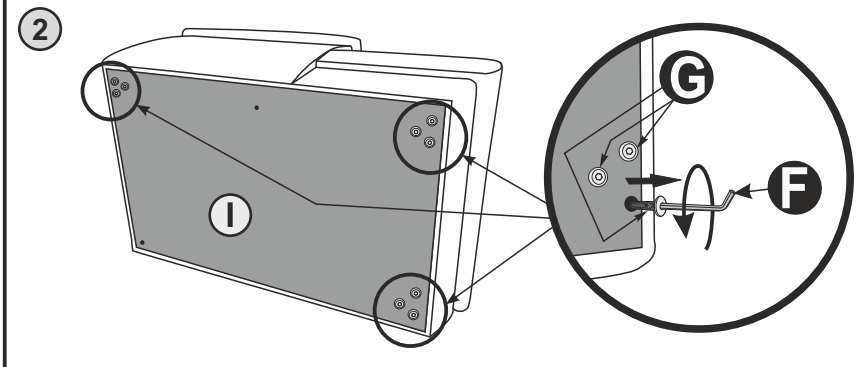

„MICKY”

REC - 2 - OTM KLEIN

OTM KLEIN - 2 - REC

1/3

- | | |
|----------------------------------|-------------------------------|
| (D) AUFBAUANLEITUNG | (GB) ASSEMBLY INSTRUCTIONS |
| (NL) HANDLEIDING VOOR DE MONTAGE | (PL) INSTRUKCJA MONTAŻU |
| (TR) MONTAJ TALIMATI | (RU) Инструкция по монтажу |
| (RO) INSTRUCTIUNI DE ASAMBLARE | (I) PROCEDURA DI ASSEMBLAGGIO |
| (F) INSTRUCTION D'ASSEMBLAGE | (SK) POKYNY K MONTÁŽI |
| (CZ) POKYNY K MONTÁŽI | (HU) KÖZGYŰLÉS UTASÍTÁSOK |
| (BG) ИНСТРУКЦИИ ЗА МОНТАЖ | (SLD) ASSEMBLY INSTRUCTIONS |
| (HR) NAPUTCI ZA MONTAŽU | (S) MONTERINGSANVISNING |
| (E) INSTRUCCIONES DE MONTAJE | (LT) DIEGIMO INSTRUKCIJOS |

„MICKY”

REC - 2 - OTM KLEIN

OTM KLEIN - 2 - REC

2/3

2 X **20 MIN**

- (D) AUFBAUANLEITUNG
- (NL) HANDLEIDING VOOR DE MONTAGE
- (TR) MONTAJ TALIMATI
- (RO) INSTRUCIUNI DE ASAMBLARE
- (F) INSTRUCTION D'ASSEMBLAGE
- (CZ) POKYNY K MONTÁŽI
- (BG) ИНСТРУКЦИИ ЗА МОНТАЖ
- (HR) NAPUTCI ZA MONTAŽU
- (E) INSTRUCCIONES DE MONTAJE