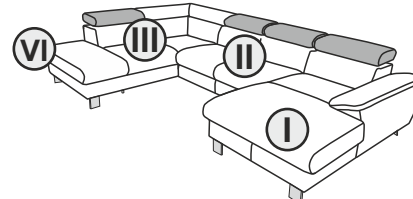

- (D) AUFBAUANLEITUNG
- (NL) HANDLEIDING VOOR DE MONTAGE
- (TR) MONTAJ TALIMATI
- (RO) INSTRUCTIUNI DE ASAMBLARE
- (F) INSTRUCTION D'ASSEMBLAGE
- (CZ) POKYNY K MONTÁŽI
- (BG) ИНСТРУКЦИИ ЗА МОНТАЖ
- (HR) NAPUTCI ZA MONTAŽU
- (E) INSTRUCCIONES DE MONTAJE

„MICKY”

REC - 2 - OTM KLEIN

OTM KLEIN - 2 - REC

1/3

- | | |
|----------------------------------|-------------------------------|
| (D) AUFBAUANLEITUNG | (GB) ASSEMBLY INSTRUCTIONS |
| (NL) HANDLEIDING VOOR DE MONTAGE | (PL) INSTRUKCJA MONTAŻU |
| (TR) MONTAJ TALIMATI | (RU) Инструкция по монтажу |
| (RO) INSTRUCTIUNI DE ASAMBLARE | (I) PROCEDURA DI ASSEMBLAGGIO |
| (F) INSTRUCTION D'ASSEMBLAGE | (SK) POKYNY K MONTÁŽI |
| (CZ) POKYNY K MONTÁŽI | (HU) KÖZGYŰLÉS UTASÍTÁSOK |
| (BG) ИНСТРУКЦИИ ЗА МОНТАЖ | (SLD) ASSEMBLY INSTRUCTIONS |
| (HR) NAPUTCI ZA MONTAŽU | (S) MONTERINGSANVISNING |
| (E) INSTRUCCIONES DE MONTAJE | (LT) DIEGIMO INSTRUKCIJOS |