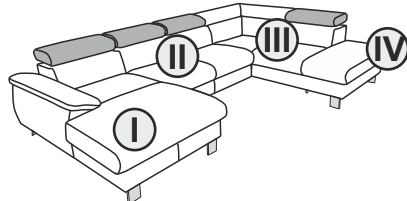

„MICKY”

REC - 2 - OTM KLEIN