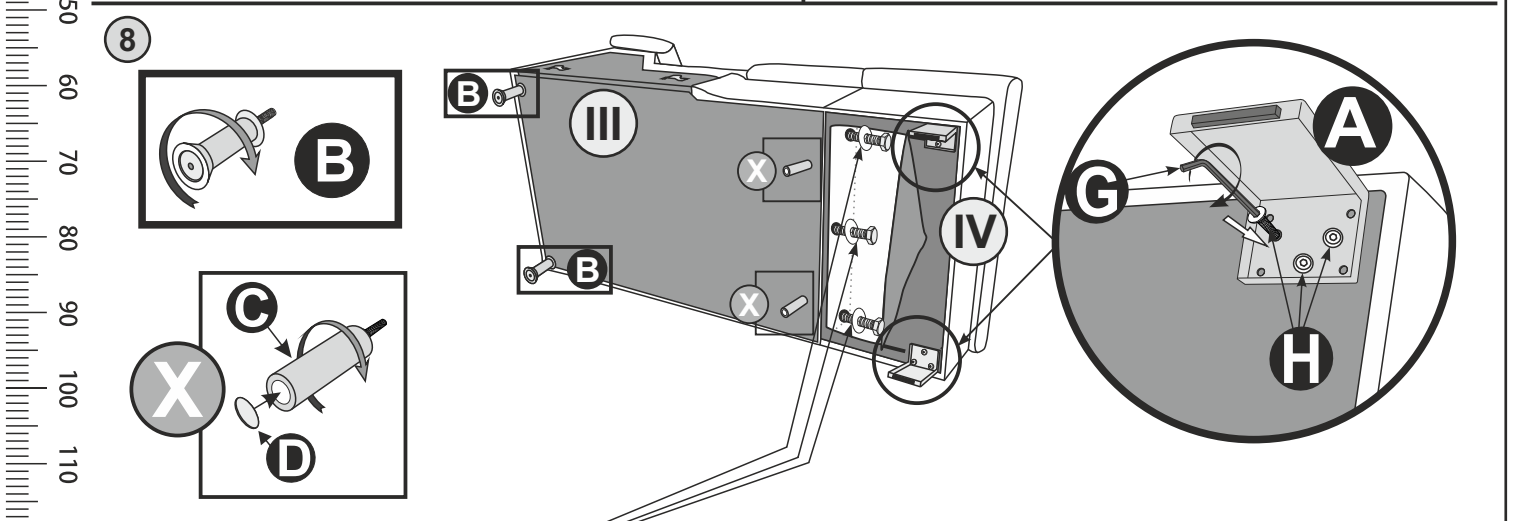

„MICKY”

REC - 2 - OTM KLEIN

OTM KLEIN - 2 - REC

2/3

2 X **20 MIN**

- (D) AUFBAUANLEITUNG
- (NL) HANDLEIDING VOOR DE MONTAGE
- (TR) MONTAJ TALIMATI
- (RO) INSTRUCIUNI DE ASAMBLARE
- (F) INSTRUCTION D'ASSEMBLAGE
- (CZ) POKYNY K MONTÁŽI
- (BG) ИНСТРУКЦИИ ЗА МОНТАЖ
- (HR) NAPUTCI ZA MONTAŽU
- (E) INSTRUCCIONES DE MONTAJE