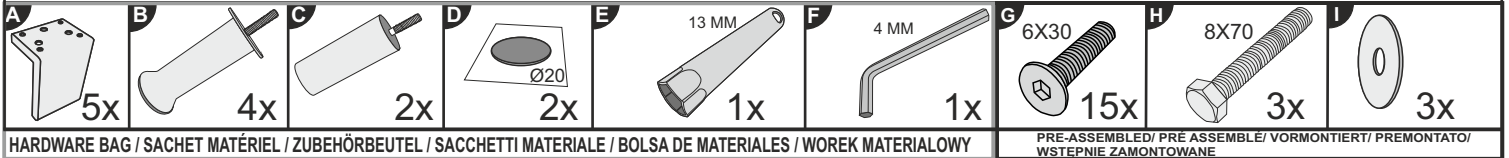

„MICKY”

REC - 2 - OTM KLEIN

OTM KLEIN - 2 - REC

2/3

2 X **20 MIN**

- (D) AUFBAUANLEITUNG
- (NL) HANDLEIDING VOOR DE MONTAGE
- (TR) MONTAJ TALIMATI
- (RO) INSTRUCIUNI DE ASAMBLARE
- (F) INSTRUCTION D'ASSEMBLAGE
- (CZ) POKYNY K MONTÁŽI
- (BG) ИНСТРУКЦИИ ЗА МОНТАЖ
- (HR) NAPUTCI ZA MONTAŽU
- (E) INSTRUCCIONES DE MONTAJE