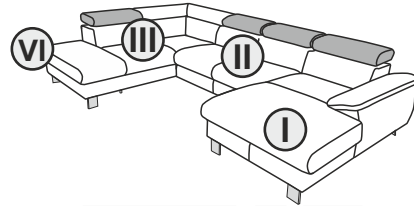

OTM KLEIN - 2 - REC

3/3

10