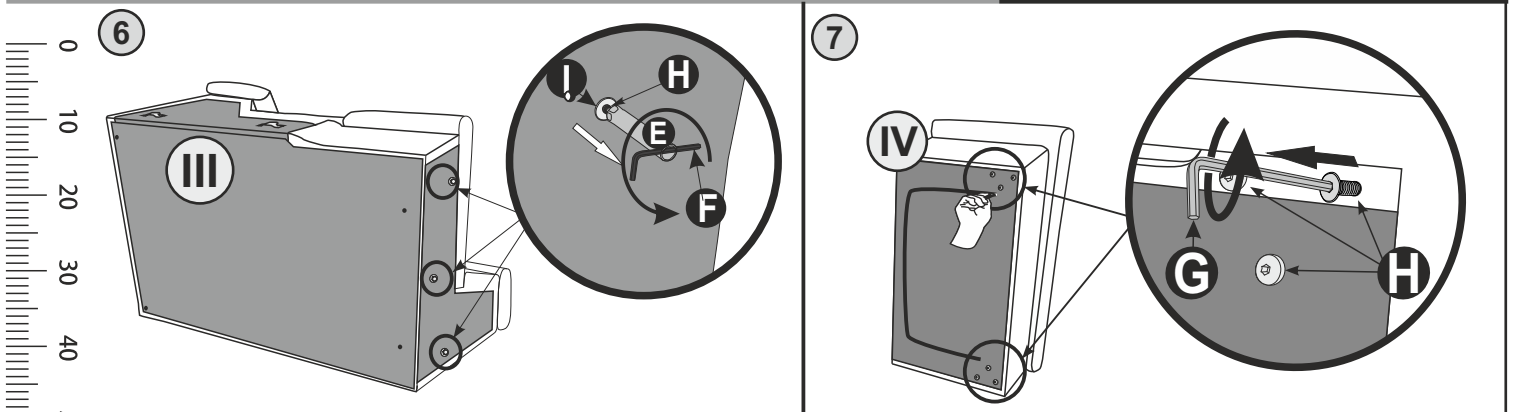

„MICKY”

REC - 2 - OTM KLEIN

OTM KLEIN - 2 - REC

2/3

2 X **20 MIN**

- (D) AUFBAUANLEITUNG
- (NL) HANDLEIDING VOOR DE MONTAGE
- (TR) MONTAJ TALIMATI
- (RO) INSTRUCIUNI DE ASAMBLARE
- (F) INSTRUCTION D'ASSEMBLAGE
- (CZ) POKYNY K MONTÁŽI
- (BG) ИНСТРУКЦИИ ЗА МОНТАЖ
- (HR) NAPUTCI ZA MONTAŽU
- (E) INSTRUCCIONES DE MONTAJE