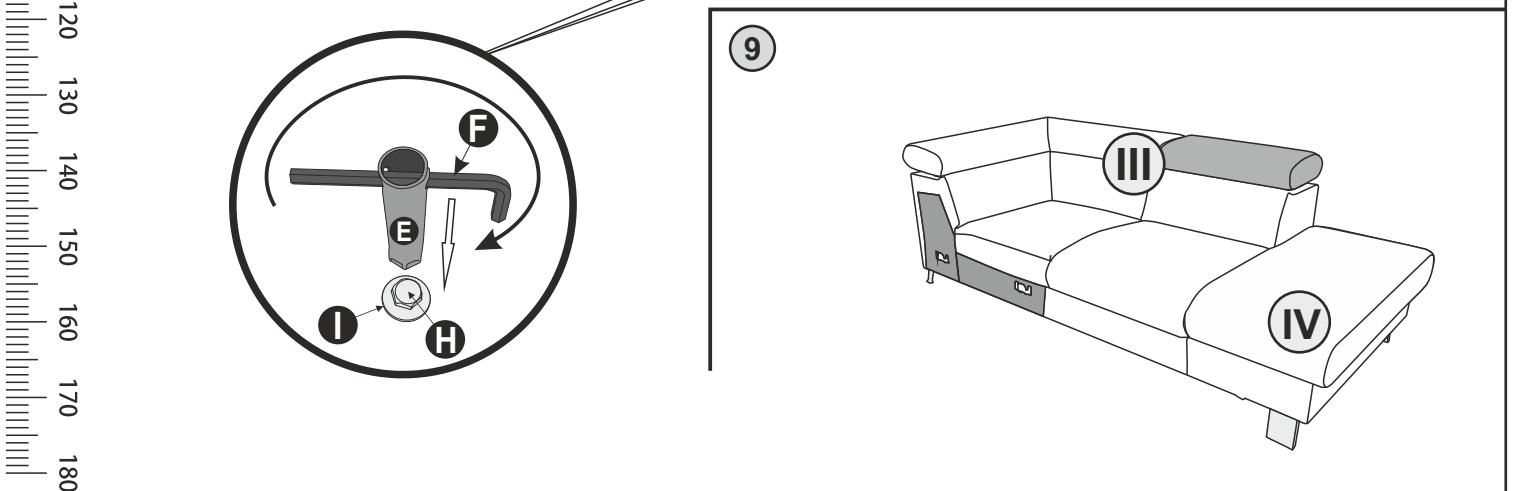

„MICKY”

REC - 2 - OTM KLEIN

OTM KLEIN - 2 - REC

2/3

2 X **20 MIN**

- (D) AUFBAUANLEITUNG
- (NL) HANDLEIDING VOOR DE MONTAGE
- (TR) MONTAJ TALIMATI
- (RO) INSTRUCIUNI DE ASAMBLARE
- (F) INSTRUCTION D'ASSEMBLAGE
- (CZ) POKYNY K MONTÁŽI
- (BG) ИНСТРУКЦИИ ЗА МОНТАЖ
- (HR) NAPUTCI ZA MONTAŽU
- (E) INSTRUCCIONES DE MONTAJE