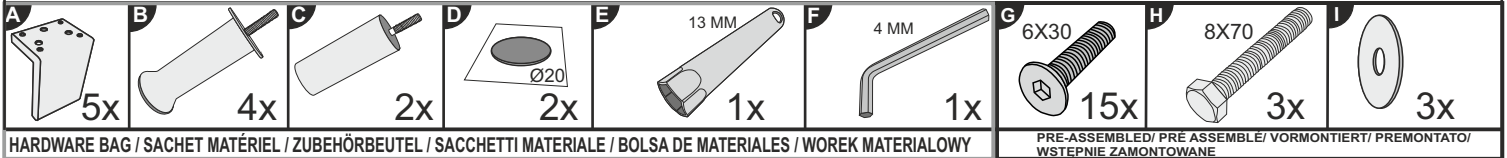

„MICKY”

REC - 2 - OTM KLEIN

OTM KLEIN - 2 - REC

1/3

- | | |
|----------------------------------|-------------------------------|
| (D) AUFBAUANLEITUNG | (GB) ASSEMBLY INSTRUCTIONS |
| (NL) HANDLEIDING VOOR DE MONTAGE | (PL) INSTRUKCJA MONTAŻU |
| (TR) MONTAJ TALIMATI | (RU) Инструкция по монтажу |
| (RO) INSTRUCTIUNI DE ASAMBLARE | (I) PROCEDURA DI ASSEMBLAGGIO |
| (F) INSTRUCTION D'ASSEMBLAGE | (SK) POKYNY K MONTÁŽI |
| (CZ) POKYNY K MONTÁŽI | (HU) KÖZGYŰLÉS UTASÍTÁSOK |
| (BG) ИНСТРУКЦИИ ЗА МОНТАЖ | (SLD) ASSEMBLY INSTRUCTIONS |
| (HR) NAPUTCI ZA MONTAŽU | (S) MONTERINGSANVISNING |
| (E) INSTRUCCIONES DE MONTAJE | (LT) DIEGIMO INSTRUKCIJOS |