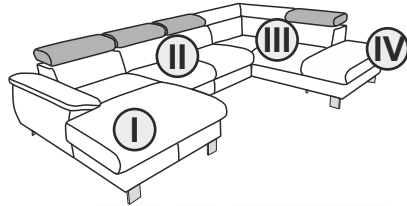

„MICKY”

REC - 2 - OTM KLEIN