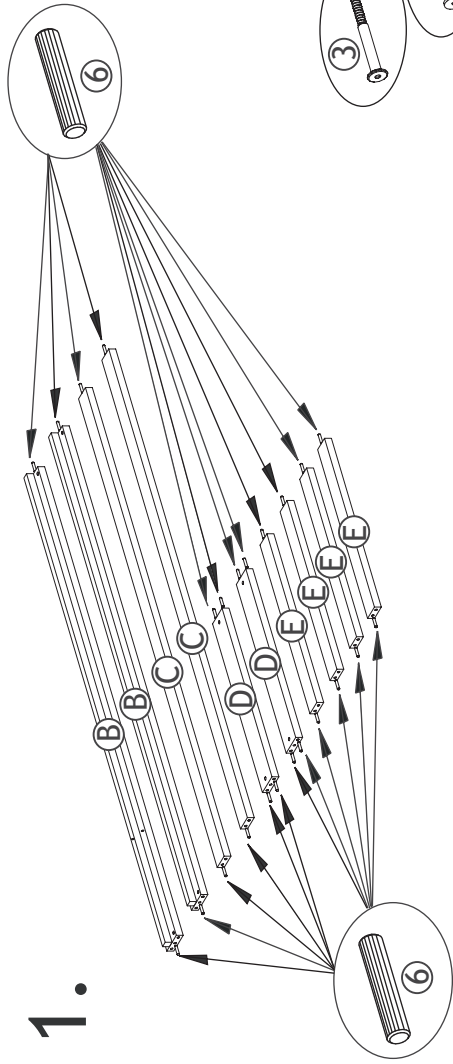

0  
10  
20  
30  
40  
50  
60  
70  
80  
90  
100  
110  
120  
130  
140  
150  
160  
170  
180

A1	111110-32	x2
A2	111111-32	x2
B	008236-32	x2
C	008217-32	x2
D	004410-32	x2
E	004420-32	x4
F	108810-00	x13

		mm	
①	1-000095-07	M6x10/6	x12
②	1-000096-07	M6x80	x12
③	1-000097-07	6,3x80	x12
⑤	1-000015-07	Z4	x1
⑥	1-000013-00	8x40	x24
⑦	1-000014-57	6x8	x12
⑩	1-000012-07	3x30	x26

2.x2

1.

3.

4.

4.2.

- Ⓓ Hergestellt von: Hoppekids SIA / Novadnieki / LV-3801 / Saldus / www.hoppekids.com DIN EN 747-1:2015
- Ⓔ Fabriqué par: Hoppekids SIA / Novadnieki / LV-3801 / Saldus / www.hoppekids.com DIN EN 747-1:2015
- Ⓔ Vervaardigd door: Hoppekids SIA / Novadnieki / LV-3801 / Saldus / www.hoppekids.com DIN EN 747-1:2015
- ⒸZ Vyrobené: Hoppekids SIA / Novadnieki / LV-3801 / Saldus / www.hoppekids.com DIN EN 747-1:2015
- Ⓔ Framleitt af: Hoppekids SIA / Novadnieki / LV-3801 / Saldus / www.hoppekids.com DIN EN 747-1:2015
- Ⓔ Tarafindan üretilmiştir: Hoppekids SIA / Novadnieki / LV-3801 / Saldus / www.hoppekids.com DIN EN 747-1:2015
- Ⓔ Made by: Hoppekids SIA / Novadnieki / LV-3801 / Saldus / www.hoppekids.com DIN EN 747-1:2015
- Ⓔ Prodotto da: Hoppekids SIA / Novadnieki / LV-3801 / Saldus / www.hoppekids.com DIN EN 747-1:2015
- Ⓔ Wyprodukowane przez: Hoppekids SIA / Novadnieki / LV-3801 / Saldus / www.hoppekids.com DIN EN 747-1:2015
- Ⓔ Vyrobená: Hoppekids SIA / Novadnieki / LV-3801 / Saldus / www.hoppekids.com DIN EN 747-1:2015
- Ⓔ Prođus de: Hoppekids SIA / Novadnieki / LV-3801 / Saldus / www.hoppekids.com DIN EN 747-1:2015
- Ⓔ Изготовитель: Hoppekids SIA / Novadnieki / LV-3801 / Saldus / www.hoppekids.com DIN EN 747-1:2015