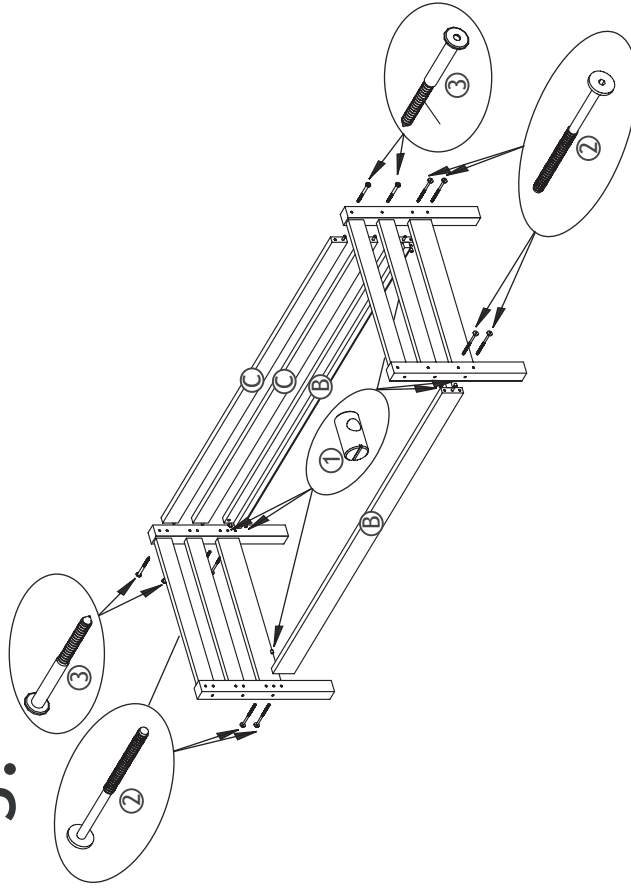

0  
10  
20  
30  
40  
50  
60  
70  
80  
90  
100  
110  
120  
130  
140  
150  
160  
170  
180

A1	111110-32	x2
A2	111111-32	x2
B	008236-32	x2
C	008217-32	x2
D	004410-32	x2
E	004420-32	x4
F	108810-00	x13

		mm	
①	1-000095-07	M6x10/6	x12
②	1-000096-07	M6x80	x12
③	1-000097-07	6,3x80	x12
⑤	1-000015-07	Z4	x1
⑥	1-000013-00	8x40	x24
⑦	1-000014-57	6x8	x12
⑩	1-000012-07	3x30	x26

2.x2

1.

3.

4.

4.2.

- Ⓓ Hergestellt von: Hoppekids SIA / Novadnieki / LV-3801 / Saldus / www.hoppekids.com DIN EN 747-1:2015
- Ⓔ Fabriqué par: Hoppekids SIA / Novadnieki / LV-3801 / Saldus / www.hoppekids.com DIN EN 747-1:2015
- Ⓔ Vervaardigd door: Hoppekids SIA / Novadnieki / LV-3801 / Saldus / www.hoppekids.com DIN EN 747-1:2015
- ⒸZ Vyrobené: Hoppekids SIA / Novadnieki / LV-3801 / Saldus / www.hoppekids.com DIN EN 747-1:2015
- Ⓔ Framleitt af: Hoppekids SIA / Novadnieki / LV-3801 / Saldus / www.hoppekids.com DIN EN 747-1:2015
- Ⓔ Tarafindan üretilmiştir: Hoppekids SIA / Novadnieki / LV-3801 / Saldus / www.hoppekids.com DIN EN 747-1:2015
- Ⓔ Made by: Hoppekids SIA / Novadnieki / LV-3801 / Saldus / www.hoppekids.com DIN EN 747-1:2015
- Ⓔ Prodotto da: Hoppekids SIA / Novadnieki / LV-3801 / Saldus / www.hoppekids.com DIN EN 747-1:2015
- Ⓔ Wyprodukowane przez: Hoppekids SIA / Novadnieki / LV-3801 / Saldus / www.hoppekids.com DIN EN 747-1:2015
- Ⓔ Vyrobená: Hoppekids SIA / Novadnieki / LV-3801 / Saldus / www.hoppekids.com DIN EN 747-1:2015
- Ⓔ Prođus de: Hoppekids SIA / Novadnieki / LV-3801 / Saldus / www.hoppekids.com DIN EN 747-1:2015
- Ⓔ Изготовитель: Hoppekids SIA / Novadnieki / LV-3801 / Saldus / www.hoppekids.com DIN EN 747-1:2015