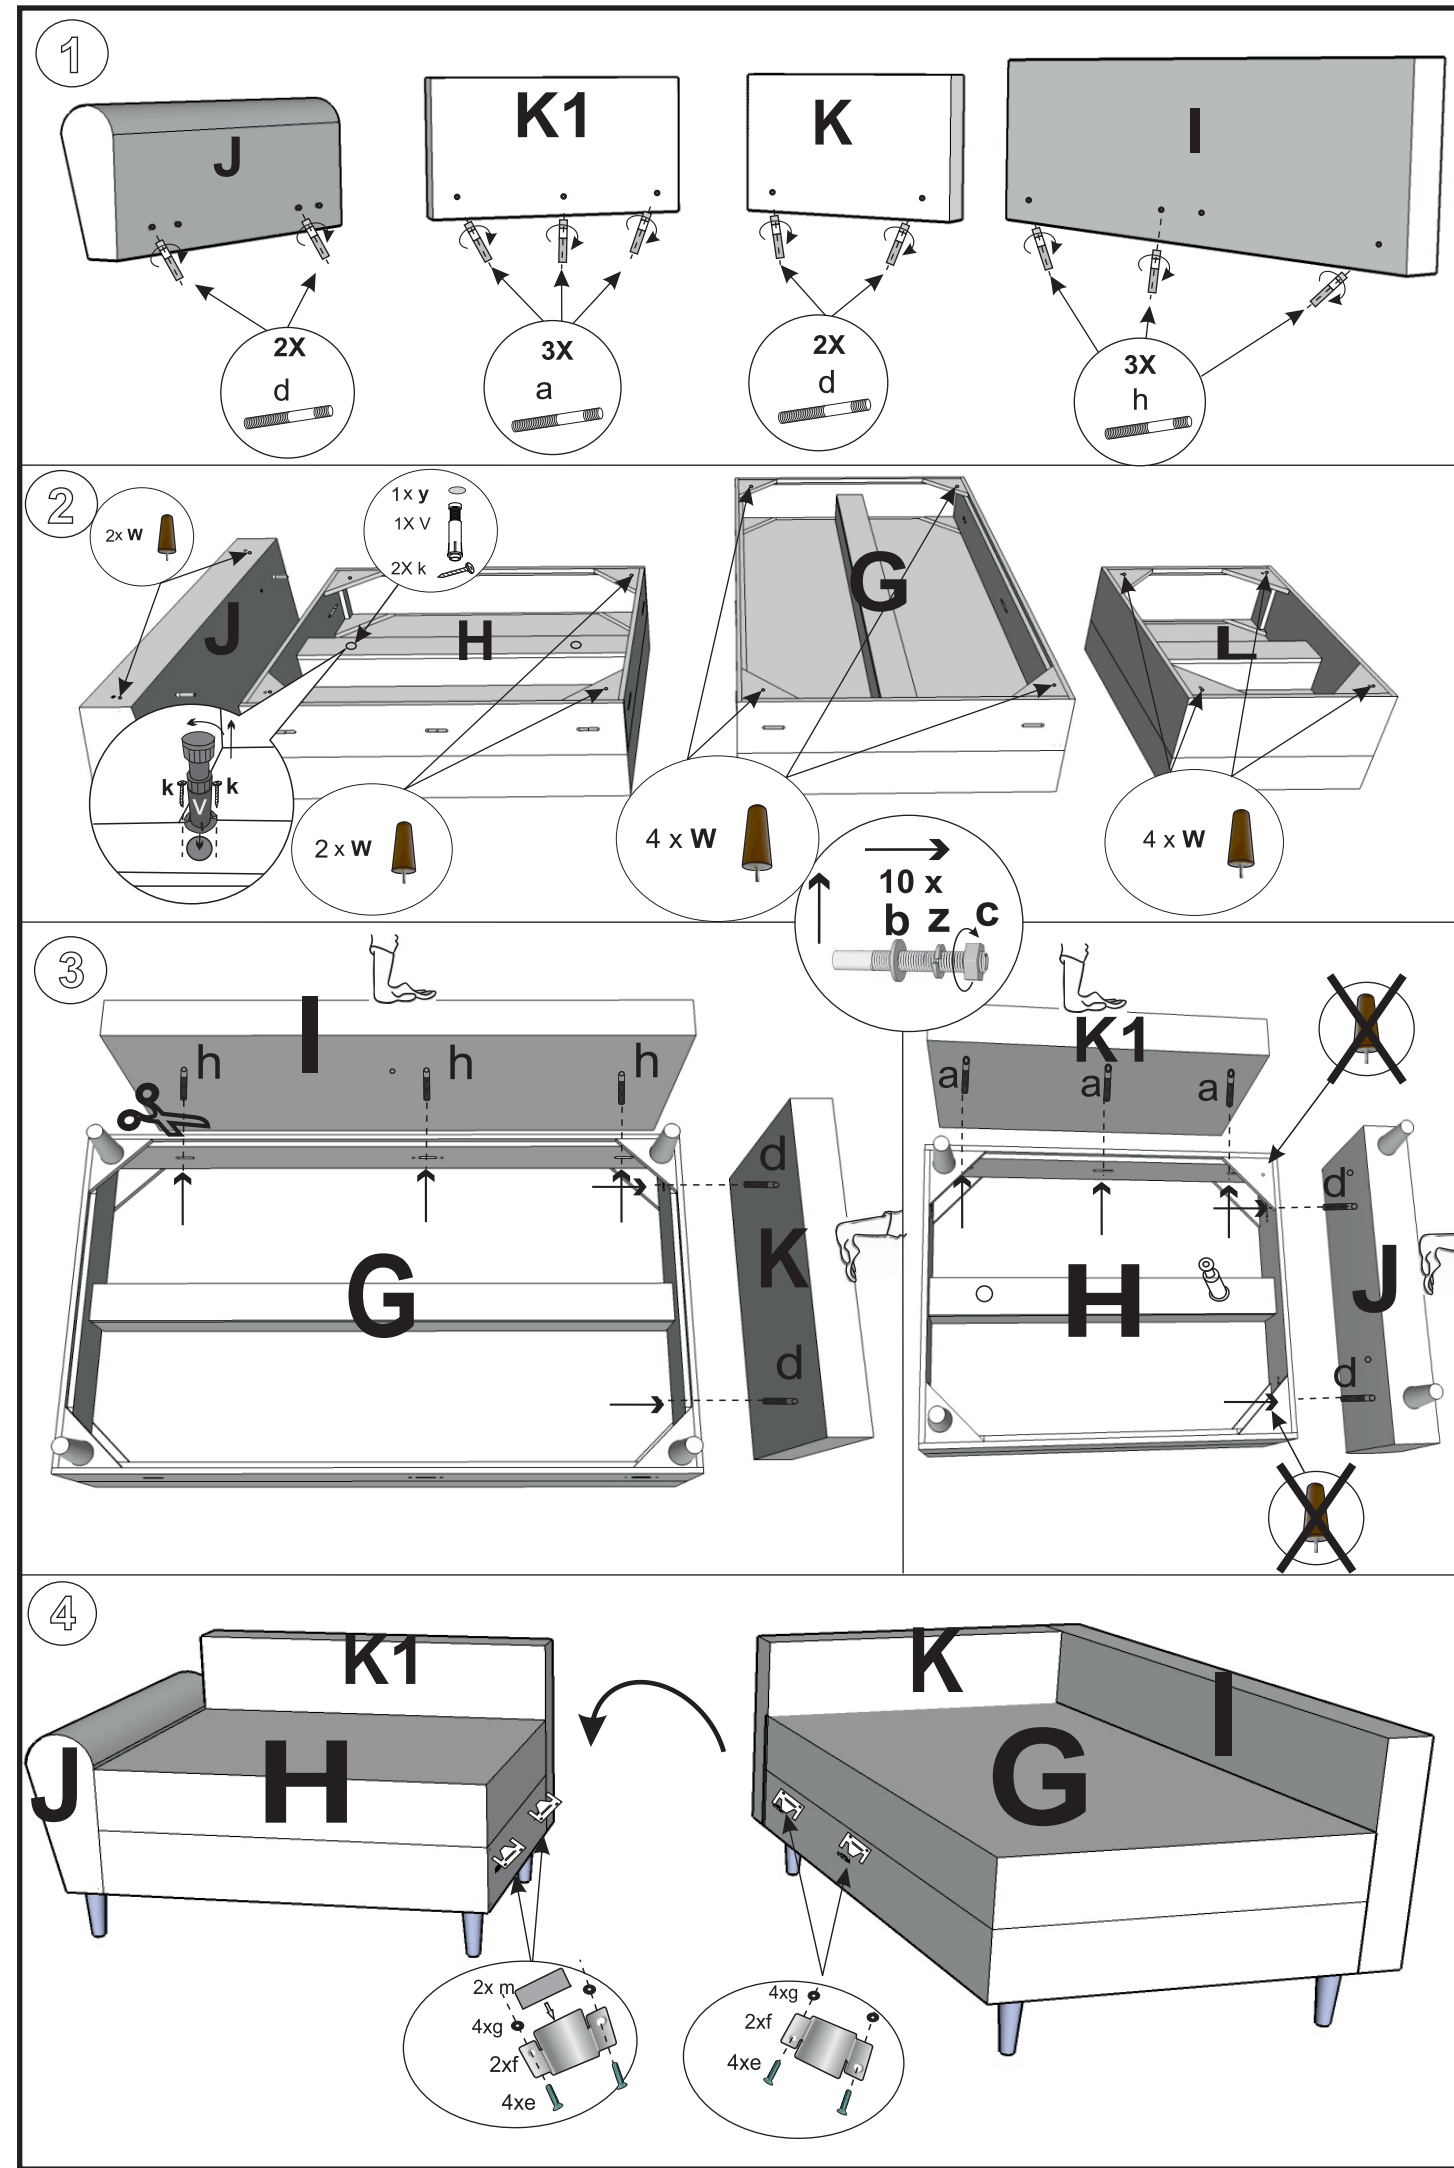

RICE

- | | |
|----------------------------------|--------------------------------|
| (DE) Montageanleitung | (IT) Istruzioni di montaggio |
| (PL) Instrukcja montażu | (FR) Notice de montage |
| (NL) Handleiding voor de montage | (RO) Instrucțiuni de asamblare |
| (GB) Assembly instructions | (SK) Montážny návod |
| (TR) Montaj talimatı | (CZ) Montážní návod |
| (RU) Инструкция по монтажу | (HU) Szerelési útmutató |

3 x (8x90) a	3 x (8x100) h	4 x (8x80) d	10 x M8 c	8 x (M6x40) e	4 x f	1 X y	8 x g
12 x w	10 x z	10 x Ø8 b	1 x v	2 x k	5x s	2x t	1x u
2x m							

RICE

- | | |
|----------------------------------|--------------------------------|
| (DE) Montageanleitung | (IT) Istruzioni di montaggio |
| (PL) Instrukcja montażu | (FR) Notice de montage |
| (NL) Handleiding voor de montage | (RO) Instrucțiuni de asamblare |
| (GB) Assembly instructions | (SK) Montážny návod |
| (TR) Montaj talimatı | (CZ) Montážní návod |
| (RU) Инструкция по монтажу | (HU) Szerelési útmutató |

3 x (8x90) a	3 x (8x100) h	4 x (8x80) d	10 x M8 c	8 x (M6x40) e	4 x f	1 X y	8 x g
12 x w	10 x z	10 x Ø8 b	1 x v	2 x k	5x s	2x t	1x u
2x m							

1

2

3

4