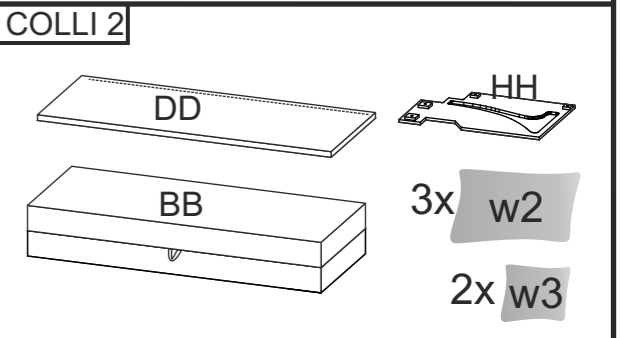

GÖTEBORG 180 L

3x a	4x b	8x c 60 mm 50 mm	3x d 50 mm	1x e	2x f1 f2	12x g
28x i (4x20)	19x k (M6x30)	2x l (M6x45)	6x m (M8x60)	8x n (M8x70)	4x o (M8x80)	8x p Ø6
22x r Ø8	18x s Ø8	16x t M8	1x u	5x v	3x w1 79 cm	3x w2 67 cm
2x w3						

Service - Servis - Dienstverlening - Servis - Serwis - Сервисная служба - Servizio - Service
Serviciu - Služby - Szolgáltatás