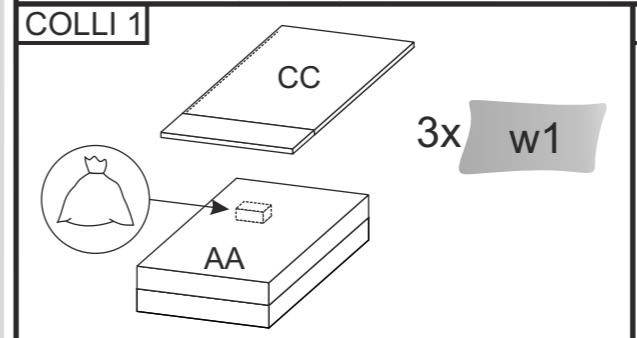

GÖTEBORG 180 L

3x a	4x b	8x c 60 mm 50 mm	3x d 50 mm	1x e	2x f1 f2	12x g
28x i (4x20)	19x k (M6x30)	2x l (M6x45)	6x m (M8x60)	8x n (M8x70)	4x o (M8x80)	8x p Ø6
22x r Ø8	18x s Ø8	16x t M8	1x u	5x v	3x w1 79 cm	3x w2 67 cm
2x w3						

Service - Servis - Dienstverlening - Servis - Serwis - Сервисная служба - Servizio - Service
Serviciu - Služby - Szolgáltatás