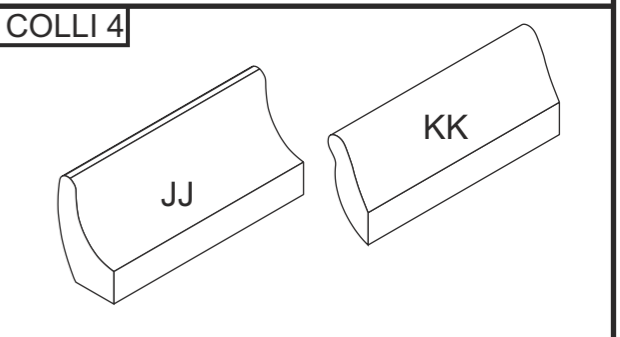

GÖTEBORG 180 L

3x a	4x b	8x c 60 mm 50 mm	3x d 50 mm	1x e	2x f1 f2	12x g
28x i (4x20)	19x k (M6x30)	2x l (M6x45)	6x m (M8x60)	8x n (M8x70)	4x o (M8x80)	8x p Ø6
22x r Ø8	18x s Ø8	16x t M8	1x u	5x v	3x w1 79 cm	3x w2 67 cm
2x w3						

Service - Servis - Dienstverlening - Servis - Serwis - Сервисная служба - Servizio - Service
Serviciu - Služby - Szolgáltatás