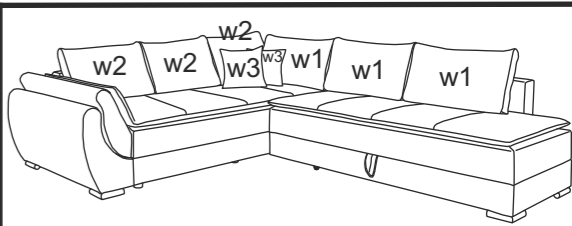

Name - Nazwa - Naam - Name - Isim - название
 Nome - Nom - Numele - Meno - Jméno - Neve

GÖTEBORG 180 L

3x a	4x b	8x c 60 mm 50 mm	3x d 50 mm	1x e	2x f1 f2	12x g
28x i (4x20)	19x k (M6x30)	2x l (M6x45)	6x m (M8x60)	8x n (M8x70)	4x o (M8x80)	8x p Ø6
22x r Ø8	18x s Ø8	16x t M8	1x u	5x v	3x w1 79 cm	3x w2 67 cm
2x w3						