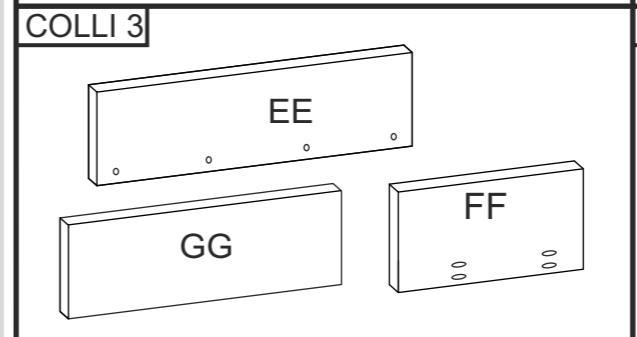

GÖTEBORG 180 L

3x a	4x b	8x c 60 mm 50 mm	3x d 50 mm	1x e	2x f1 f2	12x g
28x i (4x20)	19x k (M6x30)	2x l (M6x45)	6x m (M8x60)	8x n (M8x70)	4x o (M8x80)	8x p Ø6
22x r Ø8	18x s Ø8	16x t M8	1x u	5x v	3x w1 79 cm	3x w2 67 cm
2x w3						

Service - Servis - Dienstverlening - Servis - Serwis - Сервисная служба - Servizio - Service
Serviciu - Služby - Szolgáltatás