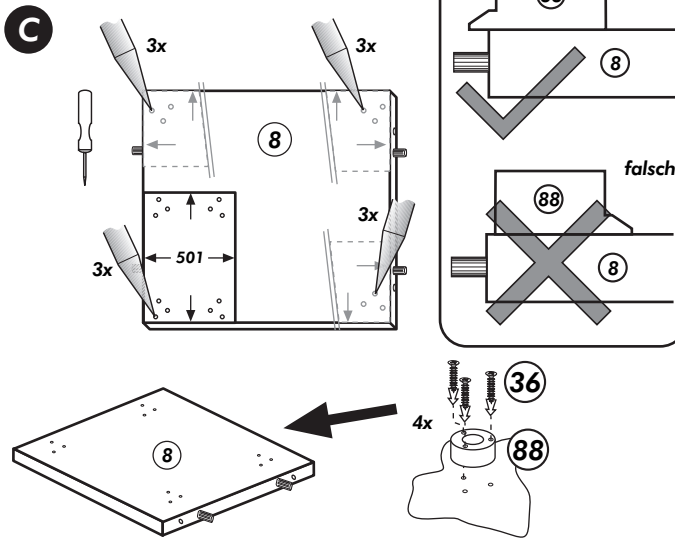

# Unterschrank

Nr. 508 Rev.00

Schablone für 88  
Halterung-Stellfüße

# Unterschrank

Nr. 509 Rev.00

**A**

**B**

**C**

**D**

21 2x		22 4x	
36 22x	3,5 x 15	23 4x	Ø 3
82 1x		27 8x	3,0 x 20
81 2x		26 8x	4,0 x 30
79 1x		76 6x	6,3 x 13
84 2x	3,5 x 12	77 1x	links
83 2x	3,5 x 25	78 1x	rechts
88 4x		89 4x	
46 2x	D = 5	42 2x	
34 4x		70 1x	LEIM GLUE

# Unterschrank für Kochfeld mit Auszug

Nr. 510 Rev.00

**A**

**B**

**C**

**D**

**E**

Schablone für (88)  
Halterung-Stellfüße