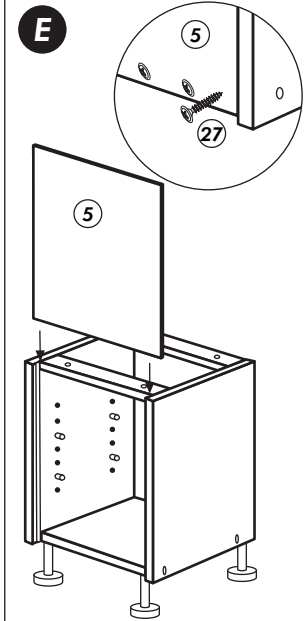

# Unterschrank

Nr. 508 Rev.00

Schablone für 88  
Halterung-Stellfüße

# Unterschrank

Nr. 509 Rev.00

**A**

**B**

**C**

**D**

21 2x		22 4x	
36 22x	3,5 x 15	23 4x	Ø 3
82 1x		27 8x	3,0 x 20
81 2x		26 8x	4,0 x 30
79 1x		76 6x	6,3 x 13
84 2x	3,5 x 12	77 1x	links
83 2x	3,5 x 25	78 1x	rechts
88 4x		89 4x	
46 2x	D = 5	42 2x	
34 4x		70 1x	LEIM GLUE

# Unterschrank für Kochfeld mit Auszug

Nr. 510 Rev.00

**A**

**B**

**C**

**D**

**E**

Schablone für (88)  
Halterung-Stellfüße