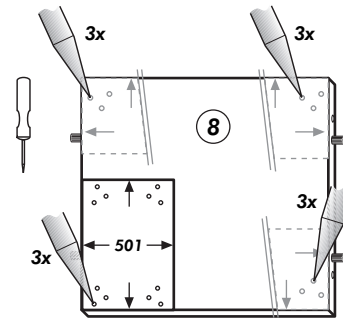

# Unterschrank

Nr. 509 Rev.00

**A**

**B**

**C**

**D**

21 2x		22 4x	
36 22x	3,5 x 15	23 4x	Ø 3
82 1x		27 8x	3,0 x 20
81 2x		26 8x	4,0 x 30
79 1x		76 6x	6,3 x 13
84 2x	3,5 x 12	77 1x	links
83 2x	3,5 x 25	78 1x	rechts
88 4x		89 4x	
46 2x	D = 5	42 2x	
34 4x		70 1x	LEIM GLUE

# Unterschrank für Kochfeld mit Auszug

Nr. 510 Rev.00

**A**

**B**

**C**

**D**

**E**

Schablone für (88)  
Halterung-Stellfüße