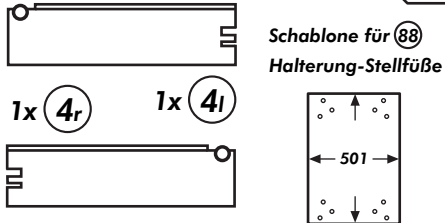

# Unterschrank

Nr. 509 Rev.00

**A**

**B**

**C**

**D**

21 2x		22 4x	
36 22x	3,5 x 15	23 4x	Ø 3
82 1x		27 8x	3,0 x 20
81 2x		26 8x	4,0 x 30
79 1x		76 6x	6,3 x 13
84 2x	3,5 x 12	77 1x	links
83 2x	3,5 x 25	78 1x	rechts
88 4x		89 4x	
46 2x	D = 5	42 2x	
34 4x		70 1x	LEIM GLUE