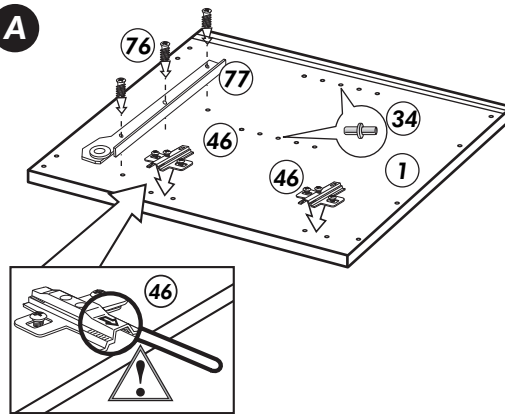

# Unterschrank

Nr. 508 Rev.00

Schablone für 88  
Halterung-Stellfüße

# Unterschrank

Nr. 509 Rev.00

**A**

**B**

**C**

**D**

21 2x		22 4x	
36 22x	3,5 x 15	23 4x	Ø 3
82 1x		27 8x	3,0 x 20
81 2x		26 8x	4,0 x 30
79 1x		76 6x	6,3 x 13
84 2x	3,5 x 12	77 1x	links
83 2x	3,5 x 25	78 1x	rechts
88 4x		89 4x	
46 2x	D = 5	42 2x	
34 4x		70 1x	LEIM GLUE

# Unterschrank für Kochfeld mit Auszug

Nr. 510 Rev.00

**A**

**B**

**C**

**D**

**E**

Schablone für (88)  
Halterung-Stellfüße