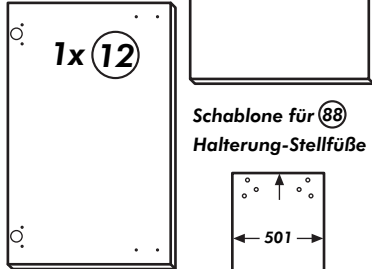

# Unterschrank

Nr. 508 Rev.00

Schablone für 88  
Halterung-Stellfüße

# Unterschrank

Nr. 509 Rev.00

**A**

**B**

**C**

**D**

21 2x		22 4x	
36 22x	3,5 x 15	23 4x	Ø 3
82 1x		27 8x	3,0 x 20
81 2x		26 8x	4,0 x 30
79 1x		76 6x	6,3 x 13
84 2x	3,5 x 12	77 1x	links
83 2x	3,5 x 25	78 1x	rechts
88 4x		89 4x	
46 2x	D = 5	42 2x	
34 4x		70 1x	LEIM GLUE