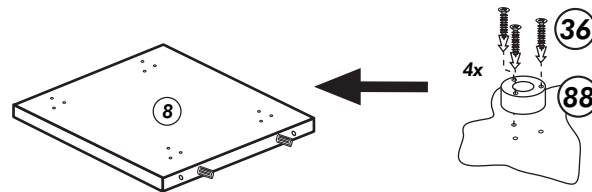

# Unterschrank

Nr. 509 Rev.00

**A**

**B**

**C**

**D**

21 2x		22 4x	
36 22x	3,5 x 15	23 4x	Ø 3
82 1x		27 8x	3,0 x 20
81 2x		26 8x	4,0 x 30
79 1x		76 6x	6,3 x 13
84 2x	3,5 x 12	77 1x	links
83 2x	3,5 x 25	78 1x	rechts
88 4x		89 4x	
46 2x	D = 5	42 2x	
34 4x		70 1x	LEIM GLUE