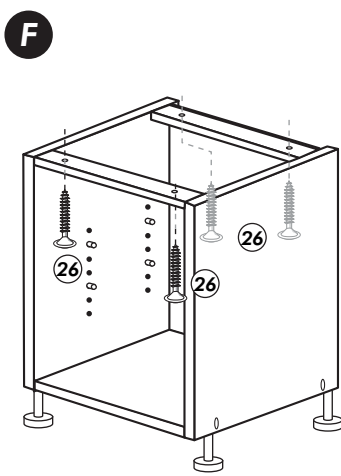

# Unterschrank

Nr. 508 Rev.00

Schablone für 88  
Halterung-Stellfüße

# Unterschrank

Nr. 509 Rev.00

**A**

**B**

**C**

**D**

21 2x		22 4x	
36 22x	3,5 x 15	23 4x	Ø 3
82 1x		27 8x	3,0 x 20
81 2x		26 8x	4,0 x 30
79 1x		76 6x	6,3 x 13
84 2x	3,5 x 12	77 1x	links
83 2x	3,5 x 25	78 1x	rechts
88 4x		89 4x	
46 2x	D = 5	42 2x	
34 4x		70 1x	LEIM GLUE

# Unterschrank für Kochfeld mit Auszug

Nr. 510 Rev.00

**A**

**B**

**C**

**D**

**E**

Schablone für (88)  
Halterung-Stellfüße