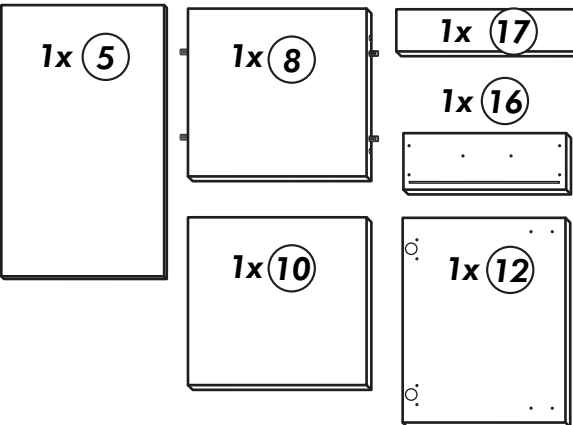

# Unterschrank

Nr. 509 Rev.00

**A**

**B**

**C**

**D**

21 2x		22 4x	
36 22x	3,5 x 15	23 4x	Ø 3
82 1x		27 8x	3,0 x 20
81 2x		26 8x	4,0 x 30
79 1x		76 6x	6,3 x 13
84 2x	3,5 x 12	77 1x	links
83 2x	3,5 x 25	78 1x	rechts
88 4x		89 4x	
46 2x	D = 5	42 2x	
34 4x		70 1x	LEIM GLUE

# Unterschrank für Kochfeld mit Auszug

Nr. 510 Rev.00

**A**

**B**

**C**

**D**

**E**

Schablone für (88)  
Halterung-Stellfüße

2x (21)	2x	(22)	4x
(36)	40x	(23)	4x
(82)	2x	(27)	8x
(81)	4x	(26)	8x
(79)	2x	(76)	12x
(84)	4x	(18)	4x
(83)	4x	(77)	2x
(70)	1x	(78)	2x
(88)	4x	(89)	4x
(29)	2x	(30)	2x

**F** 2x

**G**

**H**