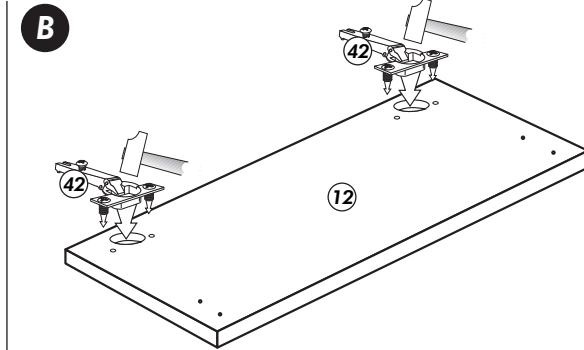

# Unterschrank

Nr. 508 Rev.00

Schablone für 88  
Halterung-Stellfüße

# Unterschrank

Nr. 509 Rev.00

**A**

**B**

**C**

**D**

21 2x		22 4x	
36 22x	3,5 x 15	23 4x	Ø 3
82 1x		27 8x	3,0 x 20
81 2x		26 8x	4,0 x 30
79 1x		76 6x	6,3 x 13
84 2x	3,5 x 12	77 1x	links
83 2x	3,5 x 25	78 1x	rechts
88 4x		89 4x	
46 2x	D = 5	42 2x	
34 4x		70 1x	LEIM GLUE