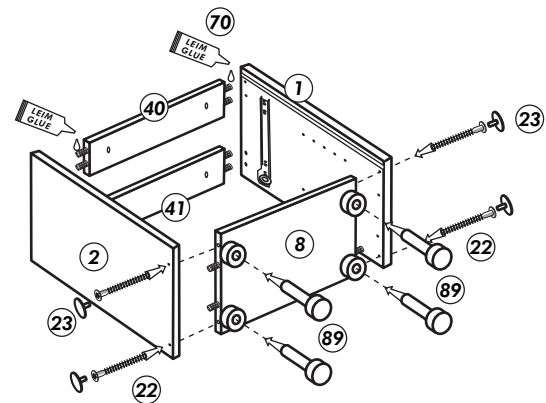

# Unterschrank

Nr. 508 Rev.00

Schablone für 88  
Halterung-Stellfüße

# Unterschrank

Nr. 509 Rev.00

**A**

**B**

**C**

**D**

21 2x		22 4x	
36 22x	3,5 x 15	23 4x	Ø 3
82 1x		27 8x	3,0 x 20
81 2x		26 8x	4,0 x 30
79 1x		76 6x	6,3 x 13
84 2x	3,5 x 12	77 1x	links
83 2x	3,5 x 25	78 1x	rechts
88 4x		89 4x	
46 2x	D = 5	42 2x	
34 4x		70 1x	LEIM GLUE