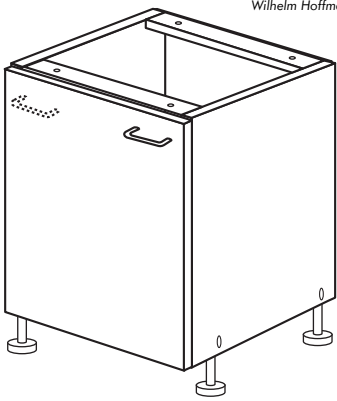

# Unterschrank

Nr. 508 Rev.00

Schablone für 88  
Halterung-Stellfüße

# Unterschrank

Nr. 509 Rev.00

**A**

**B**

**C**

**D**

21 2x		22 4x	
36 22x	3,5 x 15	23 4x	Ø 3
82 1x		27 8x	3,0 x 20
81 2x		26 8x	4,0 x 30
79 1x		76 6x	6,3 x 13
84 2x	3,5 x 12	77 1x	links
83 2x	3,5 x 25	78 1x	rechts
88 4x		89 4x	
46 2x	D = 5	42 2x	
34 4x		70 1x	LEIM GLUE