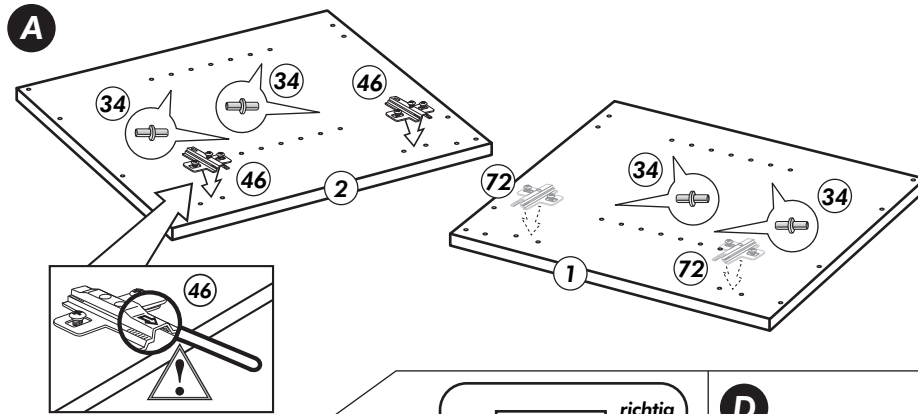

# Unterschrank

Nr. 508 Rev.00

Schablone für 88  
Halterung-Stellfüße

# Unterschrank

Nr. 509 Rev.00

**A**

**B**

**C**

**D**

21 2x		22 4x	
36 22x	3,5 x 15	23 4x	Ø 3
82 1x		27 8x	3,0 x 20
81 2x		26 8x	4,0 x 30
79 1x		76 6x	6,3 x 13
84 2x	3,5 x 12	77 1x	links
83 2x	3,5 x 25	78 1x	rechts
88 4x		89 4x	
46 2x	D = 5	42 2x	
34 4x		70 1x	LEIM GLUE

# Unterschrank für Kochfeld mit Auszug

Nr. 510 Rev.00

**A**

**B**

**C**

**D**

**E**

Schablone für (88)  
Halterung-Stellfüße