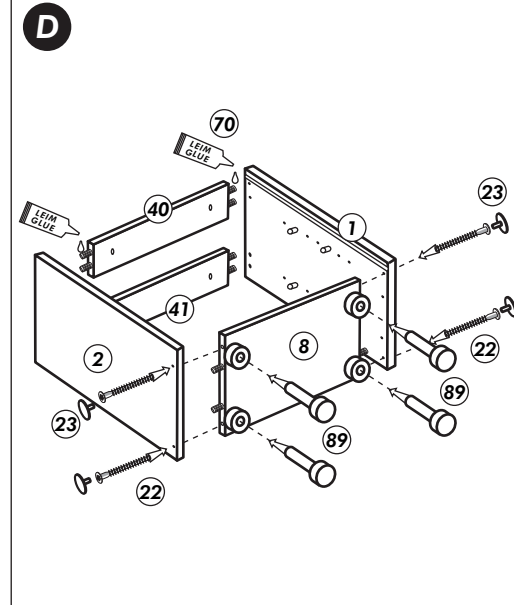

# Unterschrank

Nr. 508 Rev.00

Schablone für 88  
Halterung-Stellfüße

# Unterschrank

Nr. 509 Rev.00

**A**

**B**

**C**

**D**

21 2x		22 4x	
36 22x	3,5 x 15	23 4x	Ø 3
82 1x		27 8x	3,0 x 20
81 2x		26 8x	4,0 x 30
79 1x		76 6x	6,3 x 13
84 2x	3,5 x 12	77 1x	links
83 2x	3,5 x 25	78 1x	rechts
88 4x		89 4x	
46 2x	D = 5	42 2x	
34 4x		70 1x	LEIM GLUE

# Unterschrank für Kochfeld mit Auszug

Nr. 510 Rev.00

**A**

**B**

**C**

**D**

**E**

Schablone für (88)  
Halterung-Stellfüße