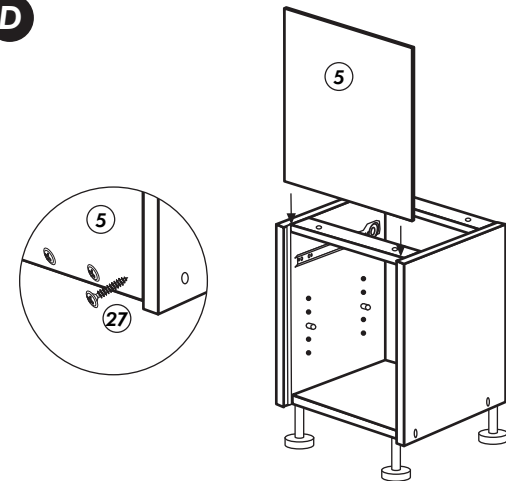

# Unterschrank

Nr. 508 Rev.00

Schablone für 88  
Halterung-Stellfüße

# Unterschrank

Nr. 509 Rev.00

**A**

**B**

**C**

**D**

21 2x		22 4x	
36 22x	3,5 x 15	23 4x	Ø 3
82 1x		27 8x	3,0 x 20
81 2x		26 8x	4,0 x 30
79 1x		76 6x	6,3 x 13
84 2x	3,5 x 12	77 1x	links
83 2x	3,5 x 25	78 1x	rechts
88 4x		89 4x	
46 2x	D = 5	42 2x	
34 4x		70 1x	LEIM GLUE

# Unterschrank für Kochfeld mit Auszug

Nr. 510 Rev.00

**A**

**B**

**C**

**D**

**E**

Schablone für (88)  
Halterung-Stellfüße