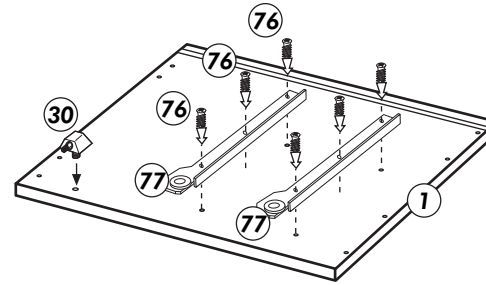

Unterschrank für Kochfeld mit Auszug

Nr. 510 Rev.00

A

B

C

D

E

Schablone für (88)
Halterung-Stellfüße

2x (21)	2x	(22)	4x
(36)	40x	(23)	4x
(82)	2x	(27)	8x
(81)	4x	(26)	8x
(79)	2x	(76)	12x
(84)	4x	(18)	4x
(83)	4x	(77)	2x
(70)	1x	(78)	2x
(88)	4x	(89)	4x
(29)	2x	(30)	2x