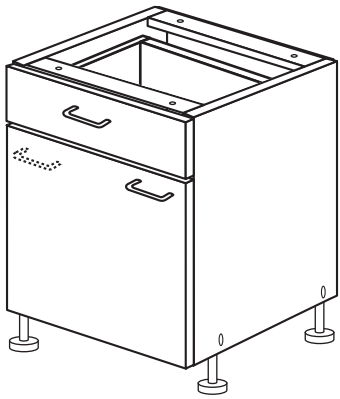

# Unterschrank

Nr. 508 Rev.00

Schablone für 88  
Halterung-Stellfüße

# Unterschrank

Nr. 509 Rev.00

**A**

**B**

**C**

**D**

21 2x		22 4x	
36 22x	3,5 x 15	23 4x	Ø 3
82 1x		27 8x	3,0 x 20
81 2x		26 8x	4,0 x 30
79 1x		76 6x	6,3 x 13
84 2x	3,5 x 12	77 1x	links
83 2x	3,5 x 25	78 1x	rechts
88 4x		89 4x	
46 2x	D = 5	42 2x	
34 4x		70 1x	LEIM GLUE