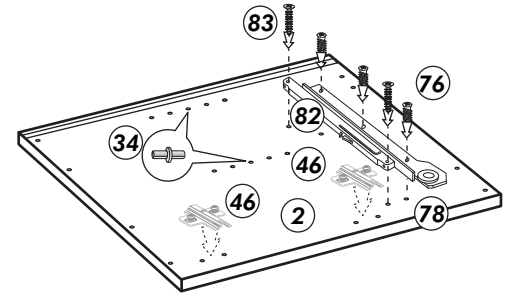

# Unterschrank

Nr. 508 Rev.00

Schablone für 88  
Halterung-Stellfüße

# Unterschrank

Nr. 509 Rev.00

**A**

**B**

**C**

**D**

21 2x		22 4x	
36 22x	3,5 x 15	23 4x	Ø 3
82 1x		27 8x	3,0 x 20
81 2x		26 8x	4,0 x 30
79 1x		76 6x	6,3 x 13
84 2x	3,5 x 12	77 1x	links
83 2x	3,5 x 25	78 1x	rechts
88 4x		89 4x	
46 2x	D = 5	42 2x	
34 4x		70 1x	LEIM GLUE