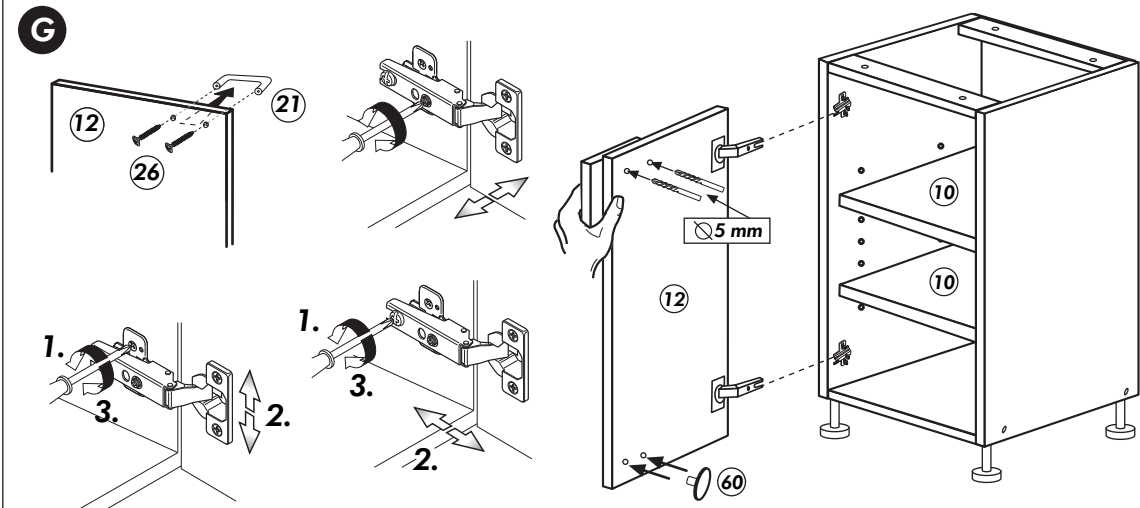

# Unterschrank

Nr. 508 Rev.00

Schablone für 88  
Halterung-Stellfüße

# Unterschrank

Nr. 509 Rev.00

**A**

**B**

**C**

**D**

21 2x		22 4x	
36 22x	3,5 x 15	23 4x	Ø 3
82 1x		27 8x	3,0 x 20
81 2x		26 8x	4,0 x 30
79 1x		76 6x	6,3 x 13
84 2x	3,5 x 12	77 1x	links
83 2x	3,5 x 25	78 1x	rechts
88 4x		89 4x	
46 2x	D = 5	42 2x	
34 4x		70 1x	LEIM GLUE