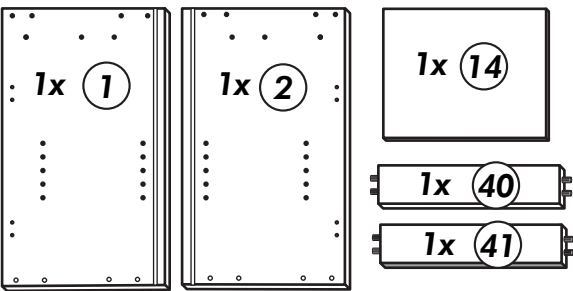

# Unterschrank

Nr. 509 Rev.00

**A**

**B**

**C**

**D**

21 2x		22 4x	
36 22x	3,5 x 15	23 4x	Ø 3
82 1x		27 8x	3,0 x 20
81 2x		26 8x	4,0 x 30
79 1x		76 6x	6,3 x 13
84 2x	3,5 x 12	77 1x	links
83 2x	3,5 x 25	78 1x	rechts
88 4x		89 4x	
46 2x	D = 5	42 2x	
34 4x		70 1x	LEIM GLUE