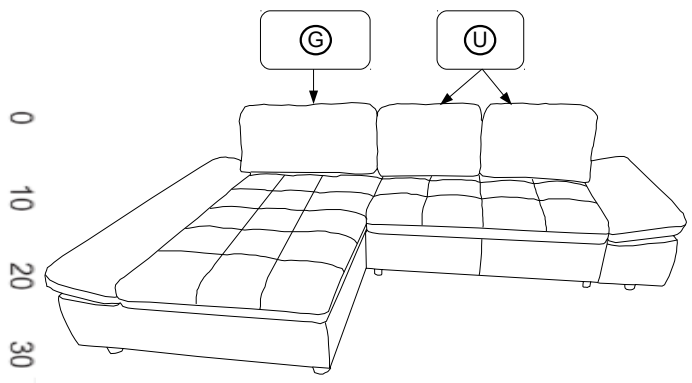

BERGAMO/FABONA
XL

B

170825

- | | | | |
|-----------|--|-----------|---|
| D | MONTAGEANLEITUNG
BEDIENUNGSANLEITUNG | GB | ASSEMBLY INSTRUCTIONS
INSTRUCTION MANUAL |
| NL | HANDLEIDING VOOR DE MONTAGE
GEBRUIKSAANWIJZING | PL | INSTRUKCJA MONTAŻU
INSTRUKCJA OBSŁUGI |
| TR | MONTAJ TALIMATI
KULLANIM KLAVUZU | RU | ИНСТРУКЦИЯ ПО МОНТАЖУ
ИНСТРУКЦИЯ ПО ЭКСПЛУАТАЦИИ |
| RO | INSTRUCȚIUNI DE INSTALARE
INSTRUCȚIUNI DE UTILIZARE | IT | ISTRUZIONI DI MONTAGGIO
MANUALE DI ISTRUZIONI |
| FR | NOTICE DE MONTAGE
MANUEL INSTRUCTIONS | SK | MONTÁŽNY NÁVOD
NÁVOD NA POUŽITIE |
| HU | KÖZGYŰLÉS UTASÍTÁSOK
KEZELÉSI UTASÍTÁS | CZ | MONTÁŽNÍ NÁVOD
NÁVOD K POUŽITÍ |
| SI | NAVODILA ZA MONTAŽO
NAVODILA ZA UPORABO | PT | INSTRUÇÕES DE MONTAGEM
MANUAL DO USUÁRIO |
| ES | INSTRUCCIONES DE MONTAJE
MANUAL DEL USUARIO | HR | UPUTE ZA MONTAŽU
UPUTE ZA UPOTREBU |

15 cm

a X4	b M8*90 X4	c M8 X2	d M10*30 X4	e M6*20 X8	m M8 X2	t M8 X2	l L5 X1
--------------------	--------------------------	-----------------------	---------------------------	--------------------------	-----------------------	-----------------------	-----------------------