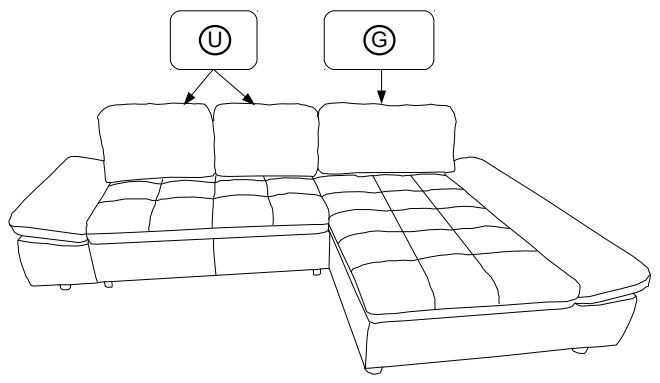

BERGAMO/FABONA
XL

B

170825

- | | | | |
|-----------|--|-----------|---|
| D | MONTAGEANLEITUNG
BEDIENUNGSANLEITUNG | GB | ASSEMBLY INSTRUCTIONS
INSTRUCTION MANUAL |
| NL | HANDLEIDING VOOR DE MONTAGE
GEBRUIKSAANWIJZING | PL | INSTRUKCJA MONTAŻU
INSTRUKCJA OBSŁUGI |
| TR | MONTAJ TALIMATI
KULLANIM KLAVUZU | RU | ИНСТРУКЦИЯ ПО МОНТАЖУ
ИНСТРУКЦИЯ ПО ЭКСПЛУАТАЦИИ |
| RO | INSTRUCȚIUNI DE INSTALARE
INSTRUCȚIUNI DE UTILIZARE | IT | ISTRUZIONI DI MONTAGGIO
MANUALE DI ISTRUZIONI |
| FR | NOTICE DE MONTAGE
MANUEL INSTRUCTIONS | SK | MONTÁŽNY NÁVOD
NÁVOD NA POUŽITIE |
| HU | KÖZGYŰLÉS UTASÍTÁSOK
KEZELÉSI UTASÍTÁS | CZ | MONTÁŽNÍ NÁVOD
NÁVOD K POUŽITÍ |
| SI | NAVODILA ZA MONTAŽO
NAVODILA ZA UPORABO | PT | INSTRUÇÕES DE MONTAGEM
MANUAL DO USUÁRIO |
| ES | INSTRUCCIONES DE MONTAJE
MANUAL DEL USUARIO | HR | UPUTE ZA MONTAŽU
UPUTE ZA UPOTREBU |

15 cm

a X4	b M8*90 X4	c M8 X2	d M10*30 X4	e M6*20 X8	m M8 X2	t M8 X2	l L5 X1
--------------------	--------------------------	-----------------------	---------------------------	--------------------------	-----------------------	-----------------------	-----------------------