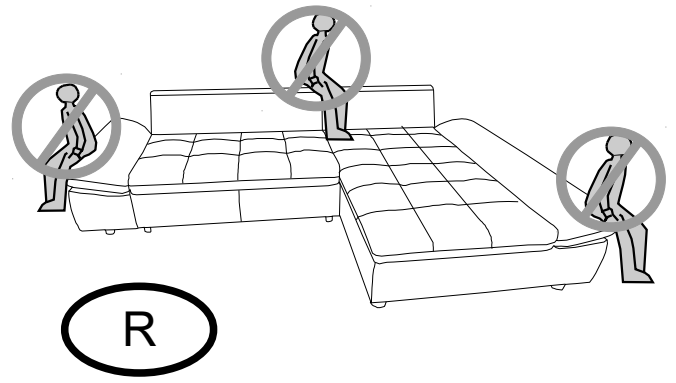

BERGAMO/FABONA
XL

B

170825

- | | | | |
|-----------|--|-----------|---|
| D | MONTAGEANLEITUNG
BEDIENUNGSANLEITUNG | GB | ASSEMBLY INSTRUCTIONS
INSTRUCTION MANUAL |
| NL | HANDLEIDING VOOR DE MONTAGE
GEBRUIKSAANWIJZING | PL | INSTRUKCJA MONTAŻU
INSTRUKCJA OBSŁUGI |
| TR | MONTAJ TALIMATI
KULLANIM KLAVUZU | RU | ИНСТРУКЦИЯ ПО МОНТАЖУ
ИНСТРУКЦИЯ ПО ЭКСПЛУАТАЦИИ |
| RO | INSTRUCȚIUNI DE INSTALARE
INSTRUCȚIUNI DE UTILIZARE | IT | ISTRUZIONI DI MONTAGGIO
MANUALE DI ISTRUZIONI |
| FR | NOTICE DE MONTAGE
MANUEL INSTRUCTIONS | SK | MONTÁŽNY NÁVOD
NÁVOD NA POUŽITIE |
| HU | KÖZGYŰLÉS UTASÍTÁSOK
KEZELÉSI UTASÍTÁS | CZ | MONTÁŽNÍ NÁVOD
NÁVOD K POUŽITÍ |
| SI | NAVODILA ZA MONTAŽO
NAVODILA ZA UPORABO | PT | INSTRUÇÕES DE MONTAGEM
MANUAL DO USUÁRIO |
| ES | INSTRUCCIONES DE MONTAJE
MANUAL DEL USUARIO | HR | UPUTE ZA MONTAŽU
UPUTE ZA UPOTREBU |

15 cm

a X4	b M8*90 X4	c M8 X2	d M10*30 X4	e M6*20 X8	m M8 X2	t M8 X2	l L5 X1
--------------------	--------------------------	-----------------------	---------------------------	--------------------------	-----------------------	-----------------------	-----------------------