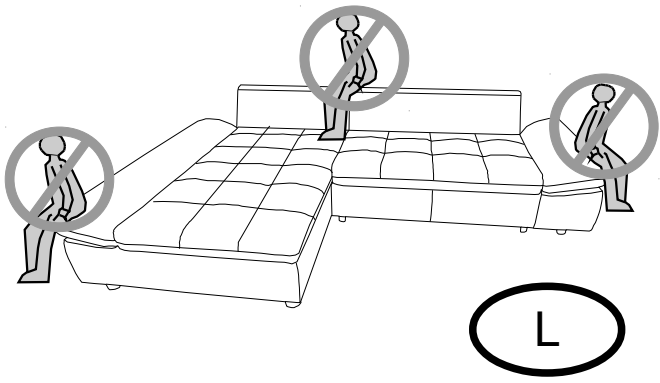

BERGAMO/FABONA
XL

B

170825

- | | | | |
|-----------|--|-----------|---|
| D | MONTAGEANLEITUNG
BEDIENUNGSANLEITUNG | GB | ASSEMBLY INSTRUCTIONS
INSTRUCTION MANUAL |
| NL | HANDLEIDING VOOR DE MONTAGE
GEBRUIKSAANWIJZING | PL | INSTRUKCJA MONTAŻU
INSTRUKCJA OBSŁUGI |
| TR | MONTAJ TALIMATI
KULLANIM KLAVUZU | RU | ИНСТРУКЦИЯ ПО МОНТАЖУ
ИНСТРУКЦИЯ ПО ЭКСПЛУАТАЦИИ |
| RO | INSTRUCȚIUNI DE INSTALARE
INSTRUCȚIUNI DE UTILIZARE | IT | ISTRUZIONI DI MONTAGGIO
MANUALE DI ISTRUZIONI |
| FR | NOTICE DE MONTAGE
MANUEL INSTRUCTIONS | SK | MONTÁŽNY NÁVOD
NÁVOD NA POUŽITIE |
| HU | KÖZGYŰLÉS UTASÍTÁSOK
KEZELÉSI UTASÍTÁS | CZ | MONTÁŽNÍ NÁVOD
NÁVOD K POUŽITÍ |
| SI | NAVODILA ZA MONTAŽO
NAVODILA ZA UPORABO | PT | INSTRUÇÕES DE MONTAGEM
MANUAL DO USUÁRIO |
| ES | INSTRUCCIONES DE MONTAJE
MANUAL DEL USUARIO | HR | UPUTE ZA MONTAŽU
UPUTE ZA UPOTREBU |

15 cm

a X4	b M8*90 X4	c M8 X2	d M10*30 X4	e M6*20 X8	m M8 X2	t M8 X2	l L5 X1
--------------------	--------------------------	-----------------------	---------------------------	--------------------------	-----------------------	-----------------------	-----------------------