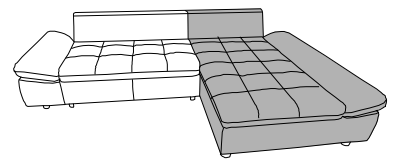

BERGAMO/FABONA
XL

B

170825

- | | | | |
|-----------|--|-----------|---|
| D | MONTAGEANLEITUNG
BEDIENUNGSANLEITUNG | GB | ASSEMBLY INSTRUCTIONS
INSTRUCTION MANUAL |
| NL | HANDLEIDING VOOR DE MONTAGE
GEBRUIKSAANWIJZING | PL | INSTRUKCJA MONTAŻU
INSTRUKCJA OBSŁUGI |
| TR | MONTAJ TALIMATI
KULLANIM KLAVUZU | RU | ИНСТРУКЦИЯ ПО МОНТАЖУ
ИНСТРУКЦИЯ ПО ЭКСПЛУАТАЦИИ |
| RO | INSTRUCȚIUNI DE INSTALARE
INSTRUCȚIUNI DE UTILIZARE | IT | ISTRUZIONI DI MONTAGGIO
MANUALE DI ISTRUZIONI |
| FR | NOTICE DE MONTAGE
MANUEL INSTRUCTIONS | SK | MONTÁŽNY NÁVOD
NÁVOD NA POUŽITIE |
| HU | KÖZGYŰLÉS UTASÍTÁSOK
KEZELÉSI UTASÍTÁS | CZ | MONTÁŽNÍ NÁVOD
NÁVOD K POUŽITÍ |
| SI | NAVODILA ZA MONTAŽO
NAVODILA ZA UPORABO | PT | INSTRUÇÕES DE MONTAGEM
MANUAL DO USUÁRIO |
| ES | INSTRUCCIONES DE MONTAJE
MANUAL DEL USUARIO | HR | UPUTE ZA MONTAŽU
UPUTE ZA UPOTREBU |

15 cm

a X4	b M8*90 X4	c M8 X2	d M10*30 X4	e M6*20 X8	m M8 X2	t M8 X2	l L5 X1
--------------------	--------------------------	-----------------------	---------------------------	--------------------------	-----------------------	-----------------------	-----------------------

L

R

1

b M8*90
X2

2

L

R

3