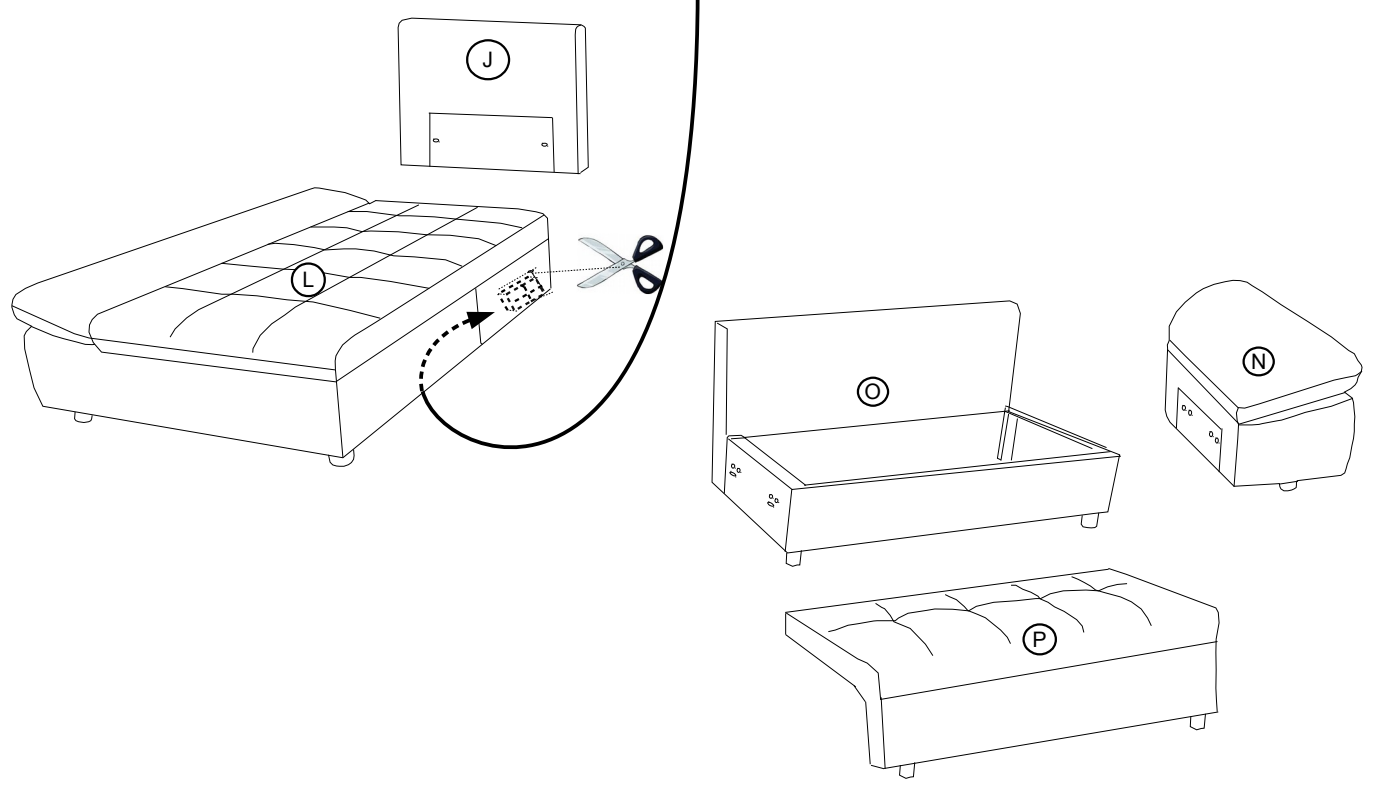

BERGAMO/FABONA
XL

B

170825

- | | | | |
|-----------|--|-----------|---|
| D | MONTAGEANLEITUNG
BEDIENUNGSANLEITUNG | GB | ASSEMBLY INSTRUCTIONS
INSTRUCTION MANUAL |
| NL | HANDLEIDING VOOR DE MONTAGE
GEBRUIKSAANWIJZING | PL | INSTRUKCJA MONTAŻU
INSTRUKCJA OBSŁUGI |
| TR | MONTAJ TALIMATI
KULLANIM KLAVUZU | RU | ИНСТРУКЦИЯ ПО МОНТАЖУ
ИНСТРУКЦИЯ ПО ЭКСПЛУАТАЦИИ |
| RO | INSTRUCȚIUNI DE INSTALARE
INSTRUCȚIUNI DE UTILIZARE | IT | ISTRUZIONI DI MONTAGGIO
MANUALE DI ISTRUZIONI |
| FR | NOTICE DE MONTAGE
MANUEL INSTRUCTIONS | SK | MONTÁŽNY NÁVOD
NÁVOD NA POUŽITIE |
| HU | KÖZGYŰLÉS UTASÍTÁSOK
KEZELÉSI UTASÍTÁS | CZ | MONTÁŽNÍ NÁVOD
NÁVOD K POUŽITÍ |
| SI | NAVODILA ZA MONTAŽO
NAVODILA ZA UPORABO | PT | INSTRUÇÕES DE MONTAGEM
MANUAL DO USUÁRIO |
| ES | INSTRUCCIONES DE MONTAJE
MANUAL DEL USUARIO | HR | UPUTE ZA MONTAŽU
UPUTE ZA UPOTREBU |

15 cm

a X4	b M8*90 X4	c M8 X2	d M10*30 X4	e M6*20 X8	m M8 X2	t M8 X2	l L5 X1
--------------------	--------------------------	-----------------------	---------------------------	--------------------------	-----------------------	-----------------------	-----------------------