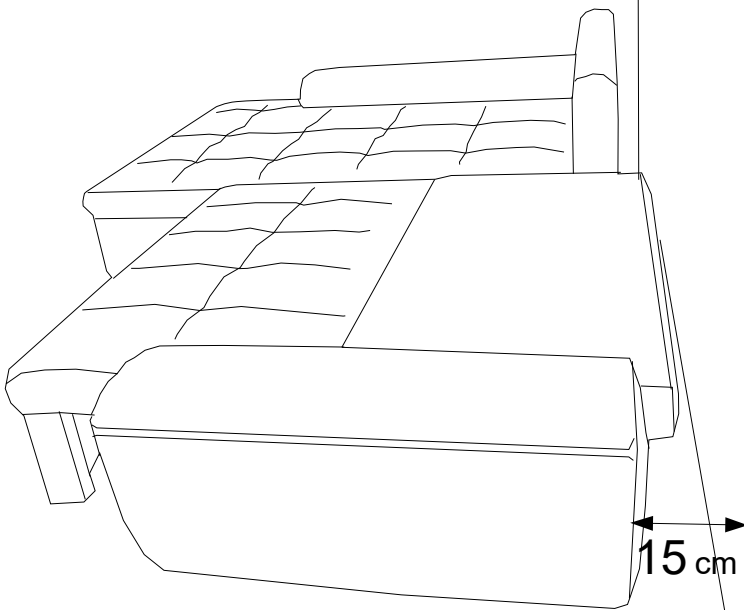

BERGAMO/FABONA
XL

B

170825

- | | | | |
|-----------|--|-----------|---|
| D | MONTAGEANLEITUNG
BEDIENUNGSANLEITUNG | GB | ASSEMBLY INSTRUCTIONS
INSTRUCTION MANUAL |
| NL | HANDLEIDING VOOR DE MONTAGE
GEBRUIKSAANWIJZING | PL | INSTRUKCJA MONTAŻU
INSTRUKCJA OBSŁUGI |
| TR | MONTAJ TALIMATI
KULLANIM KLAVUZU | RU | ИНСТРУКЦИЯ ПО МОНТАЖУ
ИНСТРУКЦИЯ ПО ЭКСПЛУАТАЦИИ |
| RO | INSTRUCȚIUNI DE INSTALARE
INSTRUCȚIUNI DE UTILIZARE | IT | ISTRUZIONI DI MONTAGGIO
MANUALE DI ISTRUZIONI |
| FR | NOTICE DE MONTAGE
MANUEL INSTRUCTIONS | SK | MONTÁŽNY NÁVOD
NÁVOD NA POUŽITIE |
| HU | KÖZGYŰLÉS UTASÍTÁSOK
KEZELÉSI UTASÍTÁS | CZ | MONTÁŽNÍ NÁVOD
NÁVOD K POUŽITÍ |
| SI | NAVODILA ZA MONTAŽO
NAVODILA ZA UPORABO | PT | INSTRUÇÕES DE MONTAGEM
MANUAL DO USUÁRIO |
| ES | INSTRUCCIONES DE MONTAJE
MANUAL DEL USUARIO | HR | UPUTE ZA MONTAŽU
UPUTE ZA UPOTREBU |

15 cm

a X4	b M8*90 X4	c M8 X2	d M10*30 X4	e M6*20 X8	m M8 X2	t M8 X2	l L5 X1
--------------------	--------------------------	-----------------------	---------------------------	--------------------------	-----------------------	-----------------------	-----------------------