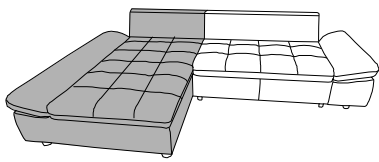

BERGAMO/FABONA
XL

B

170825

- | | | | |
|-----------|--|-----------|---|
| D | MONTAGEANLEITUNG
BEDIENUNGSANLEITUNG | GB | ASSEMBLY INSTRUCTIONS
INSTRUCTION MANUAL |
| NL | HANDLEIDING VOOR DE MONTAGE
GEBRUIKSAANWIJZING | PL | INSTRUKCJA MONTAŻU
INSTRUKCJA OBSŁUGI |
| TR | MONTAJ TALIMATI
KULLANIM KLAVUZU | RU | ИНСТРУКЦИЯ ПО МОНТАЖУ
ИНСТРУКЦИЯ ПО ЭКСПЛУАТАЦИИ |
| RO | INSTRUCȚIUNI DE INSTALARE
INSTRUCȚIUNI DE UTILIZARE | IT | ISTRUZIONI DI MONTAGGIO
MANUALE DI ISTRUZIONI |
| FR | NOTICE DE MONTAGE
MANUEL INSTRUCTIONS | SK | MONTÁŽNY NÁVOD
NÁVOD NA POUŽITIE |
| HU | KÖZGYŰLÉS UTASÍTÁSOK
KEZELÉSI UTASÍTÁS | CZ | MONTÁŽNÍ NÁVOD
NÁVOD K POUŽITÍ |
| SI | NAVODILA ZA MONTAŽO
NAVODILA ZA UPORABO | PT | INSTRUÇÕES DE MONTAGEM
MANUAL DO USUÁRIO |
| ES | INSTRUCCIONES DE MONTAJE
MANUAL DEL USUARIO | HR | UPUTE ZA MONTAŽU
UPUTE ZA UPOTREBU |

15 cm

a X4	b M8*90 X4	c M8 X2	d M10*30 X4	e M6*20 X8	m M8 X2	t M8 X2	l L5 X1
--------------------	--------------------------	-----------------------	---------------------------	--------------------------	-----------------------	-----------------------	-----------------------