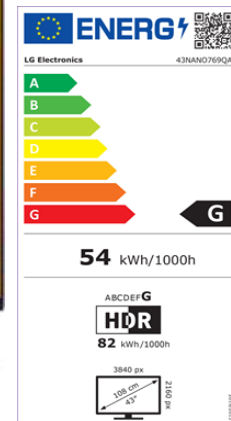

Highlights

- 43" LG NanoCell TV mit UltraHD 4K-Auflösung (3840 x 2160)
- Hohe Farbtreue dank NanoCell Technologie
- α5 Gen5 AI Processor 4K mit Nein und AI Sound Pro
- Active HDR mit HDR10 Pro und HLG
- 2.0-Soundsystem mit 20W
- Single Triple Tuner (DVB-T2/-C/-S2)

Energieeffizienz

- Energieeffizienzklasse (Spektrum: A bis G): G
- Energieeffizienzklasse HDR (Spektrum: A bis G): G
- Ø Leistungsaufnahme: 54 kWh/1000h
- Ø Leistungsaufnahme HDR: 82 kWh/1000h

Gaming

- Unterstützt HGIG für überzeugende HDR-Darstellung
- Dank Gameoptimizer optimale Unterstützung von ALLM / GameGenre

Smart TV

- webOS 22 mit LG ThinQ
- LG Magic Remote-Fernbedienung MR22GA im Lieferumfang enthalten
- Google Assistant integriert
- Amazon Alexa integriert
- Kompatibel zu Apple AirPlay 2 und Apple HomeKit
- Home Dashboard für komfortable Bedienung aller angeschlossenen Geräte

Anschlüsse

- 3 x HDMI 2.0 mit eARC und LG SIMPLINK
- 2 x USB
- LAN
- WLAN (802.11ac)
- Bluetooth (V5.0)
- Optischer Ausgang
- CI+ Slot