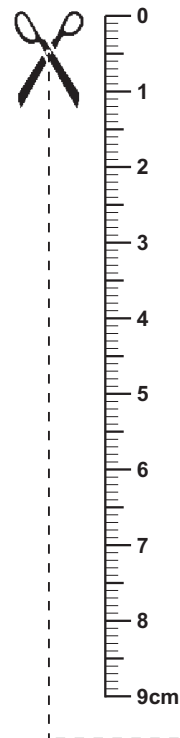

DIEGO 2

Art.-Nr. 367-002