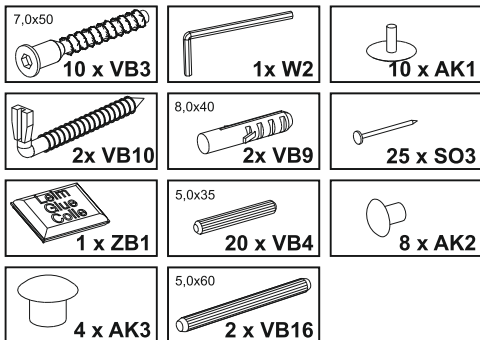

Montageanleitung
Assembly instruction
Instructions de montage
Instrucciones de montaje
Istruzioni per il montaggio
Руководство по монтажу
Instrukcja monta ąu
Montážní návod
Návod na montáž
Szerelési utasítás
Инструкция за монтаж
Kurulum Talimatları
Navodilo za montažo
Montagehandleiding
A s e n n u s o h j e
Upute o montaži
Instrucțiuni de montaj
Monteringsveiledning

إرشادات التركيب

Monteringsvejledning
Instruções de montagem
Monteringsanvisning

Beschläge / fittings / Ferrures pour meubles / Herrajes / Guarnizioni / Крепления / Okucia / Kování /Kovanie / Vasalások / обков / Parçaları /okovje / Hang- en sluitwerk / helat / Oblo-ge / armături, balamale / Beslag / بعض التركيبات / Beslag / Guarnições / Beslag