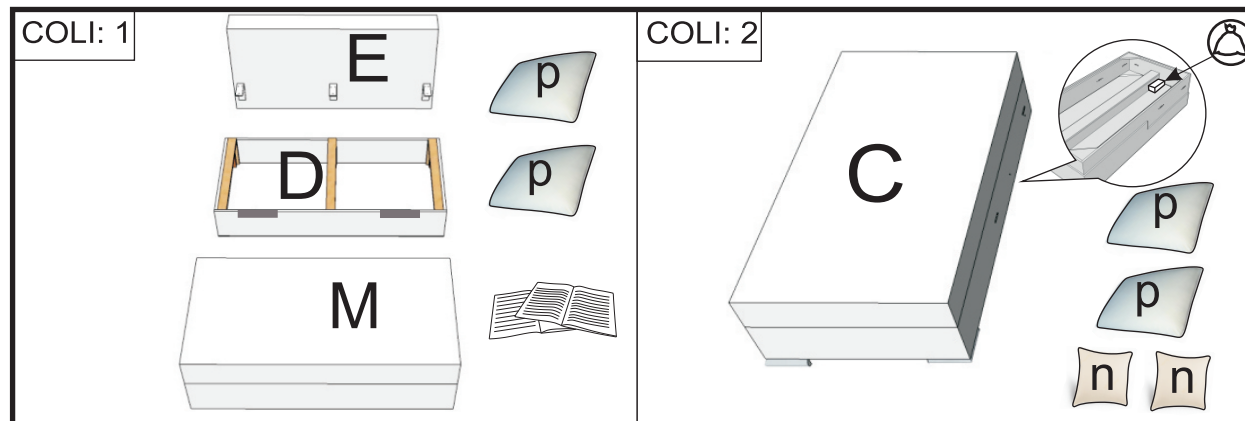

John 2

- (DE) Montageanleitung
- (PL) Instrukcja montażu
- (NL) Handleiding voor de montage
- (GB) Assembly instructions
- (TR) Montaj talimatı
- (RU) Инструкция по монтажу

- (IT) Istruzioni di montaggio
- (FR) Notice de montage
- (RO) Instrucțiuni de asamblare
- (SK) Montážny návod
- (CZ) Montážní návod
- (HU) Szerelési útmutató

4x (M8x60)	4x (M8x90)	8x	8x Ø8	8x	8x M8	9x (4x16)	8x (5x35)
8x (M6x35)	1x	8x	4x	2x	4x		

Ver: 05.01.2021

1 - John 2 - L

John 2

- (DE) Montageanleitung
- (PL) Instrukcja montażu
- (NL) Handleiding voor de montage
- (GB) Assembly instructions
- (TR) Montaj talimatı
- (RU) Инструкция по монтажу