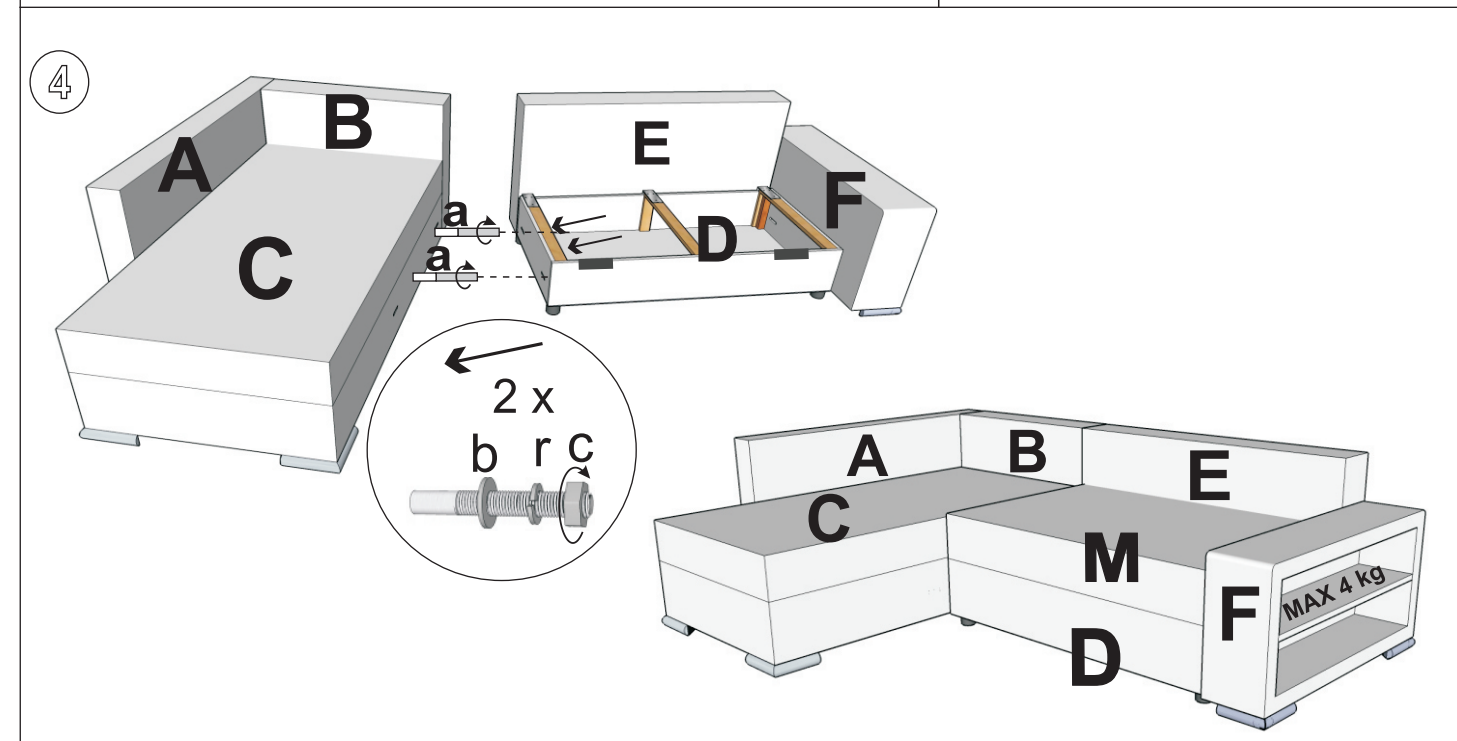

4x (M8x60)	4x (M8x90)	8x	8x Ø8	8x	8x M8	9x (4x16)	8x (5x35)
8x (M6x35)	1x	8x	4x	2x	4x		

Ver: 05.01.2021

1 - John 2 - L

John 2

- (DE) Montageanleitung
- (PL) Instrukcja montażu
- (NL) Handleiding voor de montage
- (GB) Assembly instructions
- (TR) Montaj talimatı
- (RU) Инструкция по монтажу