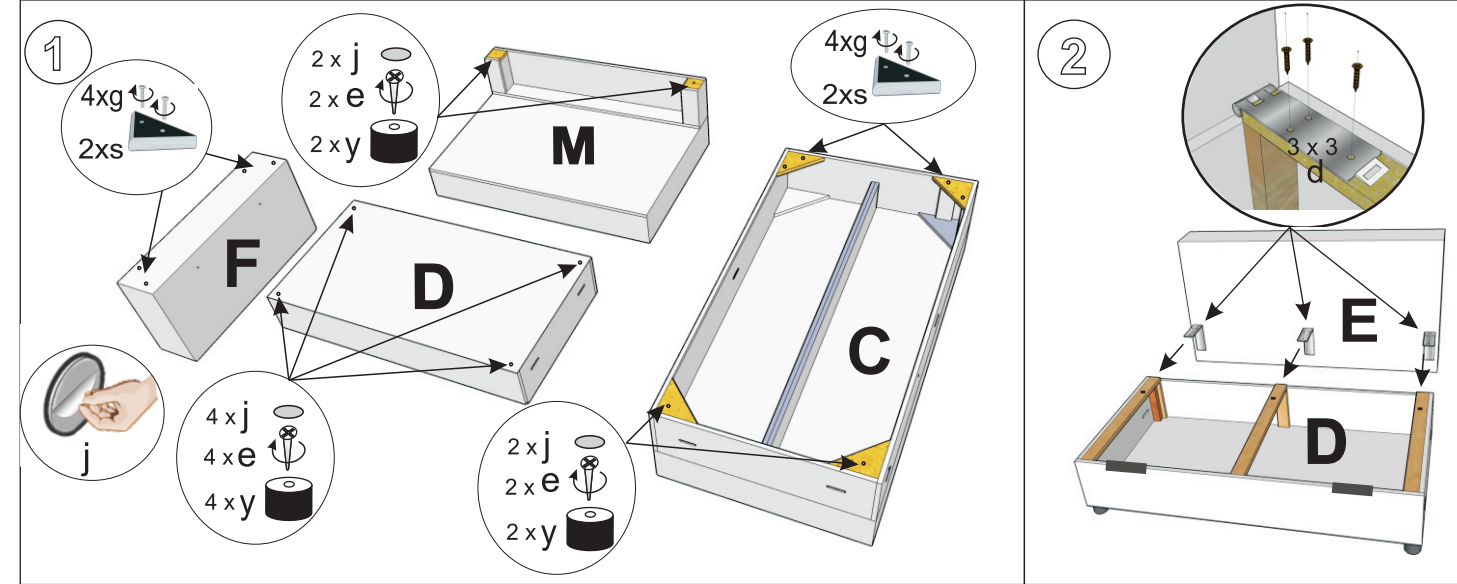

John 2

- (DE) Montageanleitung
- (PL) Instrukcja montażu
- (NL) Handleiding voor de montage
- (GB) Assembly instructions
- (TR) Montaj talimatı
- (RU) Инструкция по монтажу

- (IT) Istruzioni di montaggio
- (FR) Notice de montage
- (RO) Instrucțiuni de asamblare
- (SK) Montážny návod
- (CZ) Montážní návod
- (HU) Szerelési útmutató

4x (M8x60)	4x (M8x90)	8x	8x Ø8	8x	8x M8	9x (4x16)	8x (5x35)
8x (M6x35)	1x	8x	4x	2x	4x		

Ver: 05.01.2021

1 - John 2 - L

John 2

- (DE) Montageanleitung
- (PL) Instrukcja montażu
- (NL) Handleiding voor de montage
- (GB) Assembly instructions
- (TR) Montaj talimatı
- (RU) Инструкция по монтажу