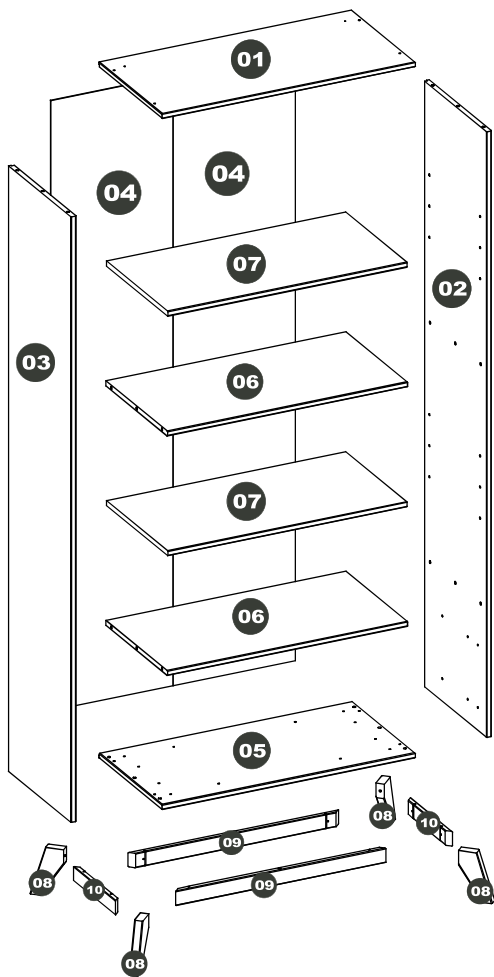

## Bücherregal

**Liebe Kundin, lieber Kunde,**

unsere Produkte unterliegen einer strengen Qualitäts-Endkontrolle. Sollte dieses Produkt wider Erwarten nicht einwandfrei sein, so wenden Sie sich bitte an unsere Abteilung "Kunden-Service" in unserem Haus.

Bitte lesen Sie diese Montageanleitung gut durch, da wir für Fehler, die durch falsche Montage entstehen, keine Haftung übernehmen!

Um Kratzer zu vermeiden, legen Sie Ihr Möbelstück während der Montage auf einen weichen Untergrund!

Diese Anleitung kann auch im PDF-Format von unserem Kundenservice angefordert werden.

Für die Montage benötigen Sie:

Ø 6 mm

Zeitaufwand ca. 60 Minuten

Montage durch fachkundige Personen

01	1X	800 x 400 x 16
02	1X	1868 x 395 x 16
03	1X	1868 x 395 x 16
04	2X	1882 x 386 x 3
05	1X	800 x 400 x 16
06	2X	758 x 388 x 16
07	2X	756 x 388 x 16
08	4X	172 x 65x 25

09	2X	664 x 45x 16
10	2X	264 x 45 x 16
11	2X	705 x 140 x 14
12	2X	340 x 145 x 14
13	2X	340 x 145 x 14
14	2X	717 x 339 x 3
15	2X	752 x 189 x 16

Verehrter Kunde: Hier haben Sie die Möglichkeit, die mitgelieferten Schrauben nachzumessen.