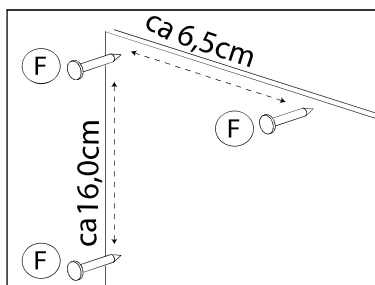

Diese Anleitung kann auch im PDF-Format von unserem Kundenservice angefordert werden.

Für die Montage benötigen Sie:

Ø 6 mm

Zeitaufwand ca. 60 Minuten

Montage durch fachkundige Personen

01	1X	800 x 400 x 16
02	1X	1868 x 395 x 16
03	1X	1868 x 395 x 16
04	2X	1882 x 386 x 3
05	1X	800 x 400 x 16
06	2X	758 x 388 x 16
07	2X	756 x 388 x 16
08	4X	172 x 65x 25

09	2X	664 x 45x 16
10	2X	264 x 45 x 16
11	2X	705 x 140 x 14
12	2X	340 x 145 x 14
13	2X	340 x 145 x 14
14	2X	717 x 339 x 3
15	2X	752 x 189 x 16

Verehrter Kunde: Hier haben Sie die Möglichkeit, die mitgelieferten Schrauben nachzumessen.

**1**

**2**

3

4

5

6

7

8

2X

9

10

11

12

13

14

2X