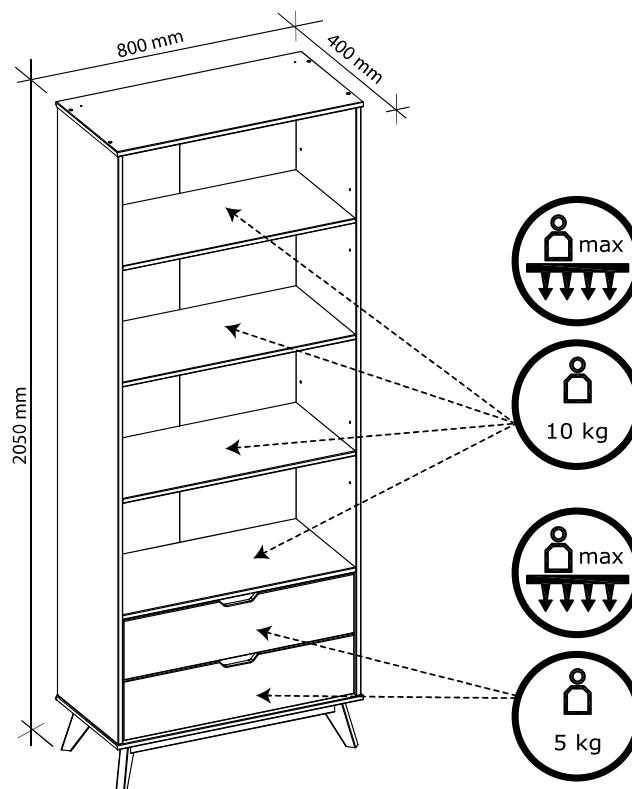

Diese Anleitung kann auch im PDF-Format von unserem Kundenservice angefordert werden.

Für die Montage benötigen Sie:

Ø 6 mm

Zeitaufwand ca. 60 Minuten

Montage durch fachkundige Personen

01	1X	800 x 400 x 16
02	1X	1868 x 395 x 16
03	1X	1868 x 395 x 16
04	2X	1882 x 386 x 3
05	1X	800 x 400 x 16
06	2X	758 x 388 x 16
07	2X	756 x 388 x 16
08	4X	172 x 65x 25

09	2X	664 x 45x 16
10	2X	264 x 45 x 16
11	2X	705 x 140 x 14
12	2X	340 x 145 x 14
13	2X	340 x 145 x 14
14	2X	717 x 339 x 3
15	2X	752 x 189 x 16

Verehrter Kunde: Hier haben Sie die Möglichkeit, die mitgelieferten Schrauben nachzumessen.