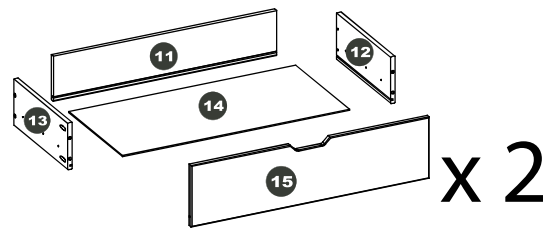

Diese Anleitung kann auch im PDF-Format von unserem Kundenservice angefordert werden.

Für die Montage benötigen Sie:

Ø 6 mm

Zeitaufwand ca. 60 Minuten

Montage durch fachkundige Personen

01	1X	800 x 400 x 16
02	1X	1868 x 395 x 16
03	1X	1868 x 395 x 16
04	2X	1882 x 386 x 3
05	1X	800 x 400 x 16
06	2X	758 x 388 x 16
07	2X	756 x 388 x 16
08	4X	172 x 65x 25

09	2X	664 x 45x 16
10	2X	264 x 45 x 16
11	2X	705 x 140 x 14
12	2X	340 x 145 x 14
13	2X	340 x 145 x 14
14	2X	717 x 339 x 3
15	2X	752 x 189 x 16

Verehrter Kunde: Hier haben Sie die Möglichkeit, die mitgelieferten Schrauben nachzumessen.