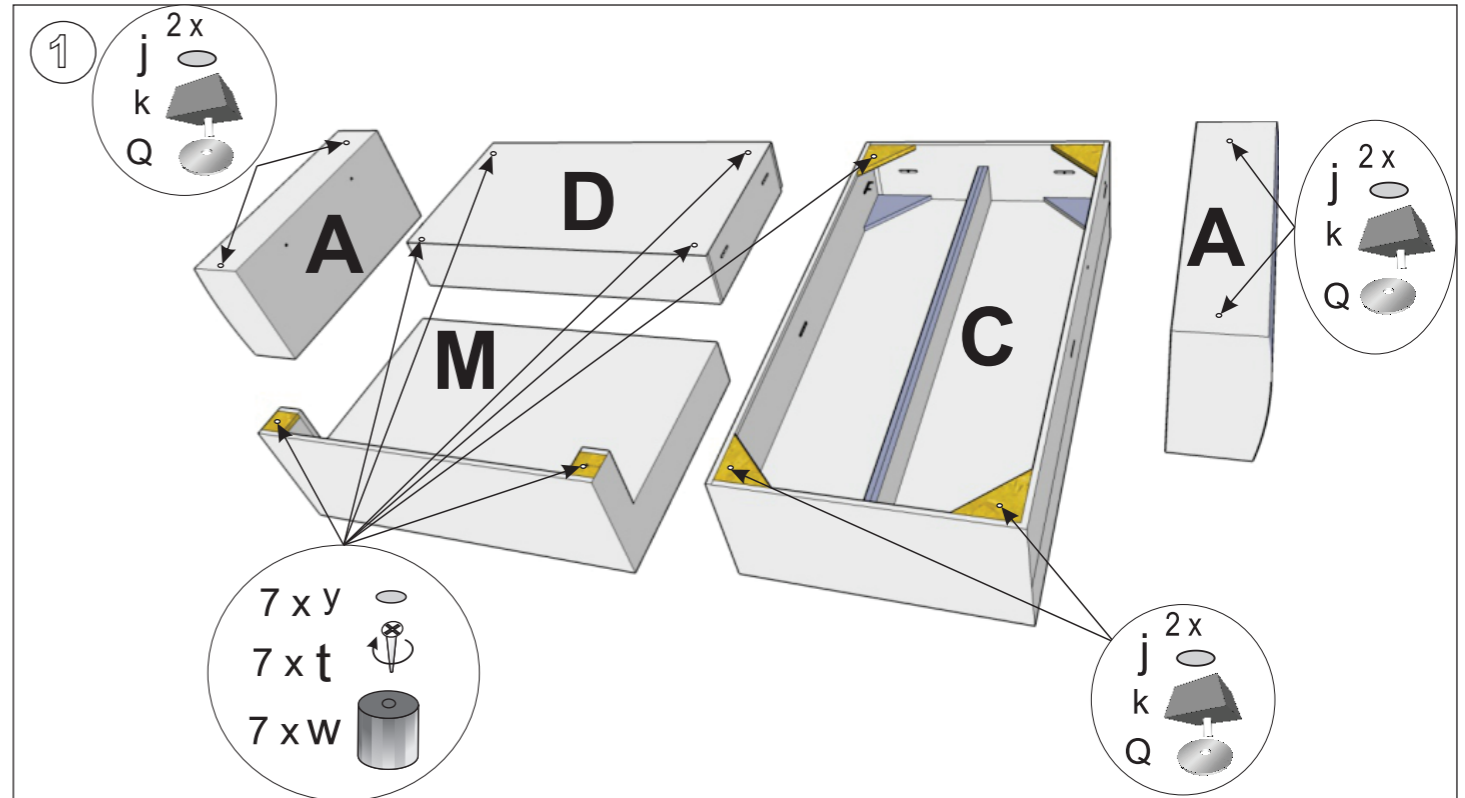

BELLA 2

- (DE) Montageanleitung
- (IT) Istruzioni di montaggio
- (PL) Instrukcja montażu
- (FR) Notice de montage
- (NL) Handleiding voor de montage
- (RO) Instrucțiuni de asamblare
- (GB) Assembly instructions
- (SK) Montážny návod
- (TR) Montaj talimatı
- (CZ) Montážní návod
- (RU) Инструкция по монтажу
- (HU) Szerelési útmutató

1:L

4 x (8x100) a	2 x (8x70) e	6 x M8 c	9 x (4x16) d	7 x 70 mm 50mm w	7 x (5x35) t	4 x (6x25) f	4 x (6x35) g
6 x z	4 x i	6 x k	6 x O8 b	7x y	1x 3	2x 2	1x 1
6x Q	6 x j						

1. BELLA 2-L

Ver: 02.04.2024

1. BELLA 2-L

2:R

4 x (8x100) a	2 x (8x70) e	6 x M8 c	9 x (4x16) d	7 x 70 mm 50mm w	7 x (5x35) t	4 x (6x25) f	4 x (6x35) g
6 x z	4 x i	6 x k	6 x O8 b	7 x 50mm y	1 x 3	2 x 2	1 x 1
6x Q	6x 50mm j						

1. BELLA 2- R

1. BELLA 2- R