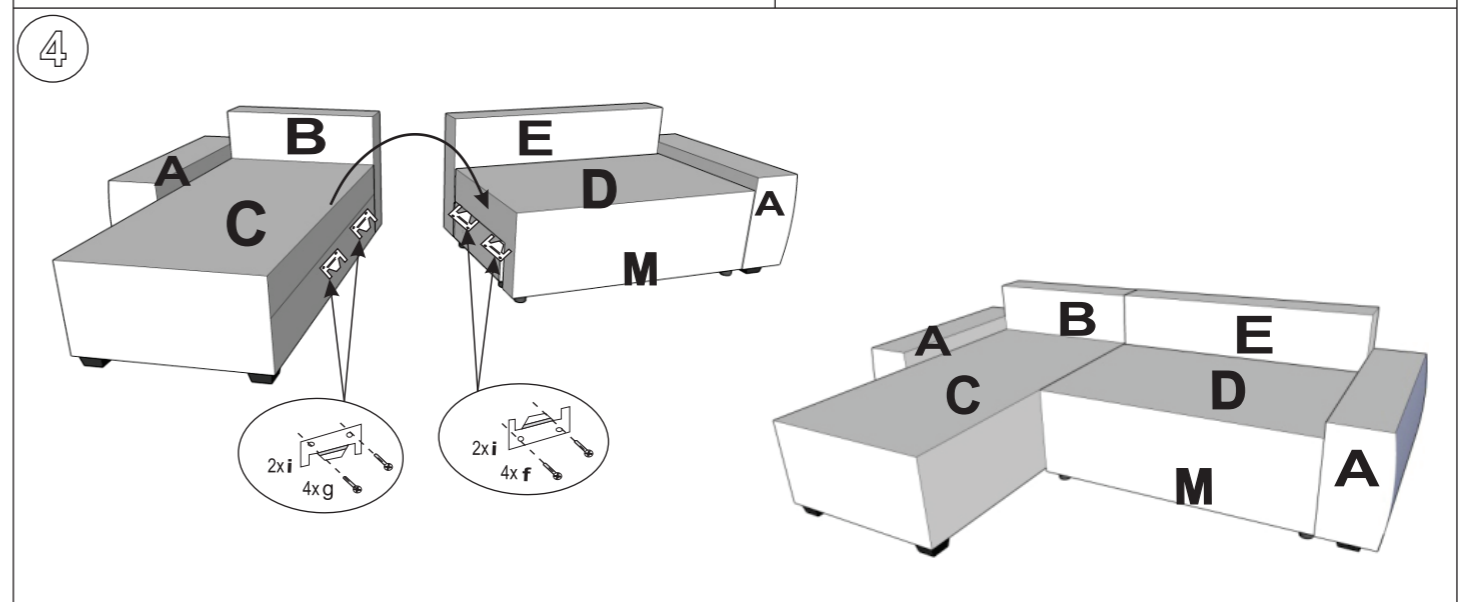

BELLA 2

- (DE) Montageanleitung
- (IT) Istruzioni di montaggio
- (PL) Instrukcja montażu
- (FR) Notice de montage
- (NL) Handleiding voor de montage
- (RO) Instrucțiuni de asamblare
- (GB) Assembly instructions
- (SK) Montážny návod
- (TR) Montaj talimatı
- (CZ) Montážní návod
- (RU) Инструкция по монтажу
- (HU) Szerelési útmutató

1:L

4 x (8x100) a	2 x (8x70) e	6 x M8 c	9 x (4x16) d	7 x 70 mm 50mm w	7 x (5x35) t	4 x (6x25) f	4 x (6x35) g
6 x z	4 x i	6 x k	6 x O8 b	7x y	1x 3	2x 2	1x 1
6x Q	6 x j						

1. BELLA 2-L

Ver: 02.04.2024

1. BELLA 2-L

2:R

4 x (8x100) a	2 x (8x70) e	6 x M8 c	9 x (4x16) d	7 x 70 mm 50mm w	7 x (5x35) t	4 x (6x25) f	4 x (6x35) g
6 x z	4 x i	6 x k	6 x O8 b	7 x 50mm y	1 x 3	2 x 2	1 x 1
6x Q	6x 50mm j						

1. BELLA 2- R

1. BELLA 2- R