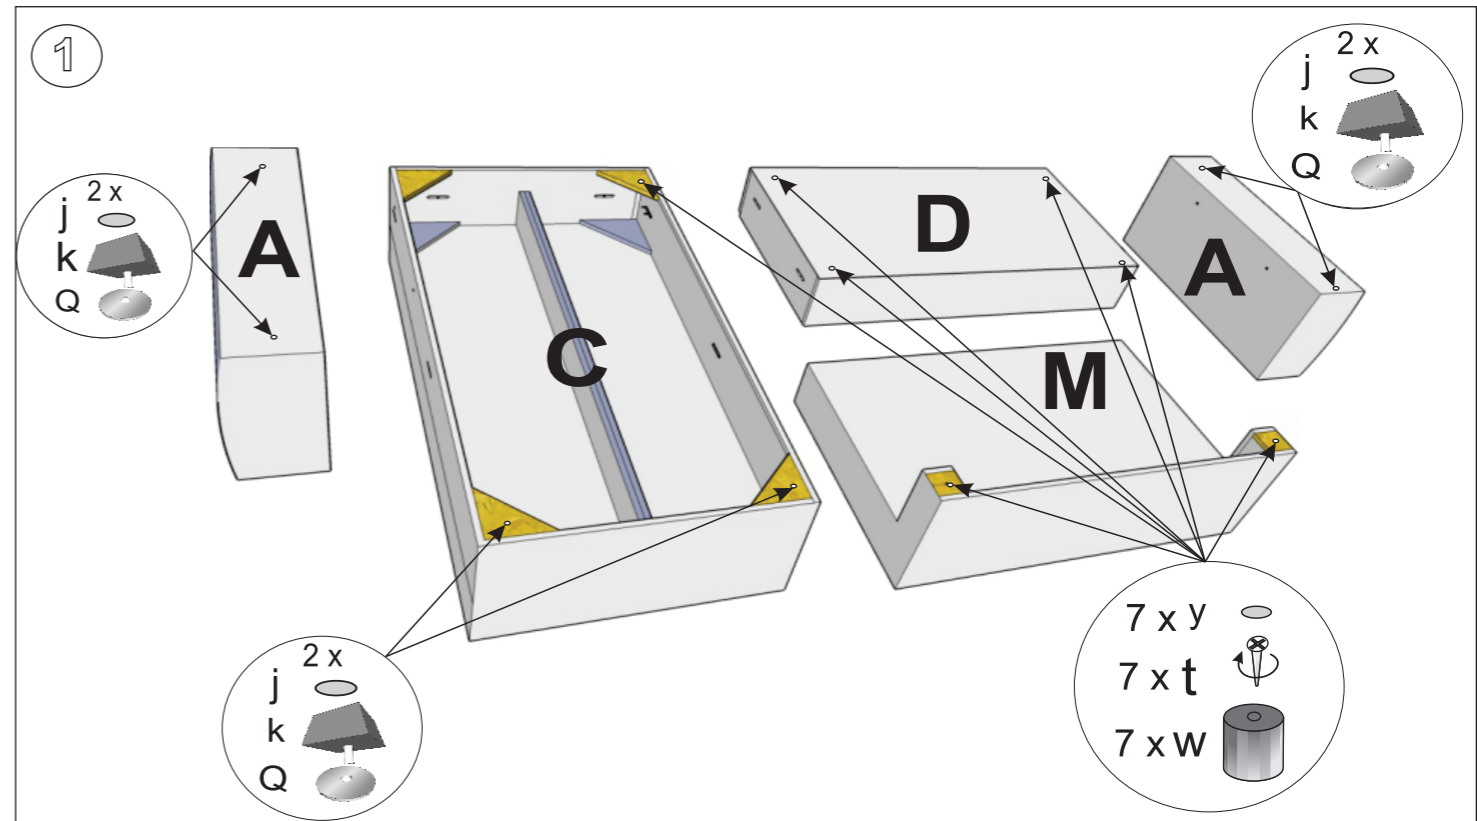

BELLA 2

- (DE) Montageanleitung
- (IT) Istruzioni di montaggio
- (PL) Instrukcja montażu
- (FR) Notice de montage
- (NL) Handleiding voor de montage
- (RO) Instrucțiuni de asamblare
- (GB) Assembly instructions
- (SK) Montážny návod
- (TR) Montaj talimatı
- (CZ) Montážní návod
- (RU) Инструкция по монтажу
- (HU) Szerelési útmutató

2:R

4 x (8x100) a	2 x (8x70) e	6 x M8 c	9 x (4x16) d	7 x 70 mm 50mm w	7 x (5x35) t	4 x (6x25) f	4 x (6x35) g
6 x z	4 x i	6 x k	6 x O8 b	7 x 50mm y	1 x 3	2 x 2	1 x 1
6x Q	6x 50mm j						

1. BELLA 2- R

1. BELLA 2- R