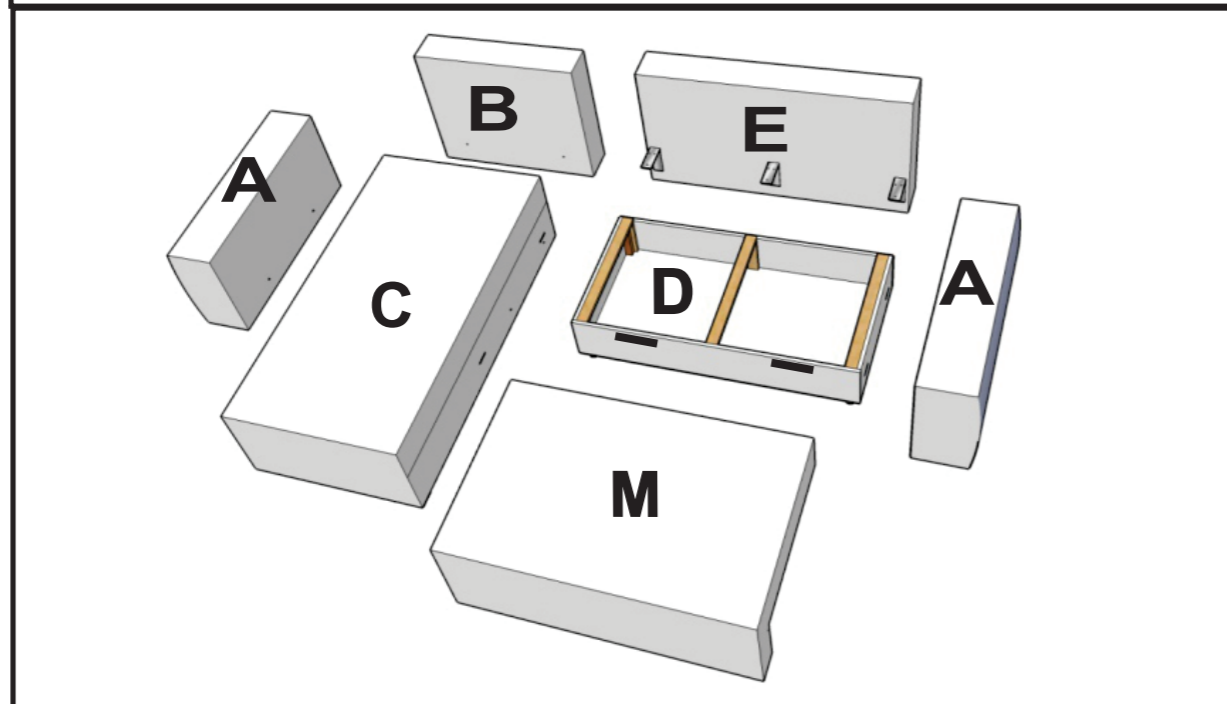

BELLA 2

- (DE) Montageanleitung
- (IT) Istruzioni di montaggio
- (PL) Instrukcja montażu
- (FR) Notice de montage
- (NL) Handleiding voor de montage
- (RO) Instrucțiuni de asamblare
- (GB) Assembly instructions
- (SK) Montážny návod
- (TR) Montaj talimatı
- (CZ) Montážní návod
- (RU) Инструкция по монтажу
- (HU) Szerelési útmutató

1:L

4 x (8x100) a	2 x (8x70) e	6 x M8 c	9 x (4x16) d	7 x 70 mm 50mm w	7 x (5x35) t	4 x (6x25) f	4 x (6x35) g
6 x z	4 x i	6 x k	6 x O8 b	7x y	1x 3	2x 2	1x 1
6x Q	6 x j						

1. BELLA 2-L

Ver: 02.04.2024

1. BELLA 2-L

2:R

4 x (8x100) a	2 x (8x70) e	6 x M8 c	9 x (4x16) d	7 x 70 mm 50mm w	7 x (5x35) t	4 x (6x25) f	4 x (6x35) g
6 x z	4 x i	6 x k	6 x O8 b	7 x 50mm y	1 x 3	2 x 2	1 x 1
6x Q	6x 50mm j						

1. BELLA 2- R

1. BELLA 2- R