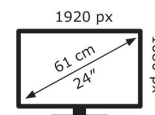

ASUS

PG248QP

18 kWh/1000h

ABCDEF**G**
HDR
40 kWh/1000h

2019/2013

Technische Daten ROG Swift PG248QP

Bildschirm	
Bildschirmdiagonale:	61,2 cm (24.1")
Display-Auflösung:	1920 x 1080 Pixel
Natives Seitenverhältnis:	16:9
Bildschirmtechnologie:	LCD
Touchscreen:	Nein
HD-Typ:	Full HD
Panel-Typ:	TN
Bildschirmform:	Flach
Kontrastverhältnis:	1000:1
Maximale Bildwiederholrate:	540 Hz
Anzahl der Farben des Displays:	16,7 Millionen Farben
Helligkeit (peak):	400 cd/m ²
Helligkeit (typisch):	400 cd/m ²
Reaktionszeit:	0,2 ms
Blendfreier Bildschirm:	Ja
Bildwinkel, horizontal:	170°
Bildwinkel, vertikal:	160°
Pixel Abstand:	0,277 x 0,277 mm
Sichtbare Größe (horizontal):	53,6 cm
Sichtbare Größe (vertikal):	29,8 cm
Digital horizontale Frequenz:	30 – 255 kHz
Digital vertikale Frequenz:	24 – 240 Hz
High Dynamic Range Video (HDR) Unterstützung:	Ja
Technologie mit hohem Dynamikbereich (HDR):	DisplayHDR 400, High Dynamic Range 10 (HDR10)
sRGB Abdeckung (klassisch):	125%

HDCP:	Ja
HDCP-Version:	2.2

Gewicht und Abmessungen	
Gerätebreite (inkl. Fuß):	557 mm
Gerätetiefe (inkl. Fuß):	255 mm
Gerätehöhe (inkl. Fuß):	502 mm
Gewicht (mit Ständer):	7,5 kg
Breite (ohne Standfuß):	557,3 mm
Tiefe (ohne Standfuß):	85,8 mm
Höhe (ohne Standfuß):	330,4 mm
Gewicht (ohne Ständer):	3,6 kg

Energie	
Stromverbrauch (Standardbetrieb):	21 W
Stromverbrauch (aus):	0,3 W
Stromverbrauch (PowerSave):	0,5 W
AC Eingangsspannung:	100 – 240 V
AC Eingangsfrequenz:	50/60 Hz

Verpackungsdaten	
Verpackungsbreite:	672 mm
Verpackungstiefe:	228 mm
Verpackungshöhe:	520 mm
Paketgewicht:	11,4 kg
Verpackungsart:	Box

Ergonomie	
VESA-Halterung:	Ja
Kabelsperre-Slot:	Ja
Höhenverstellung:	Ja
Panel-Montage-Schnittstelle:	100 x 100 mm
Wandmontage:	Ja
Slot-Typ Kabelsperre:	Kensington
Höheneinstellung:	11 cm
Schwenkbar:	Ja
Schwenkwinkelbereich:	-30 – 30°
Neigungswinkelbereich:	-5 – 20°
Neigungsverstellung:	Ja