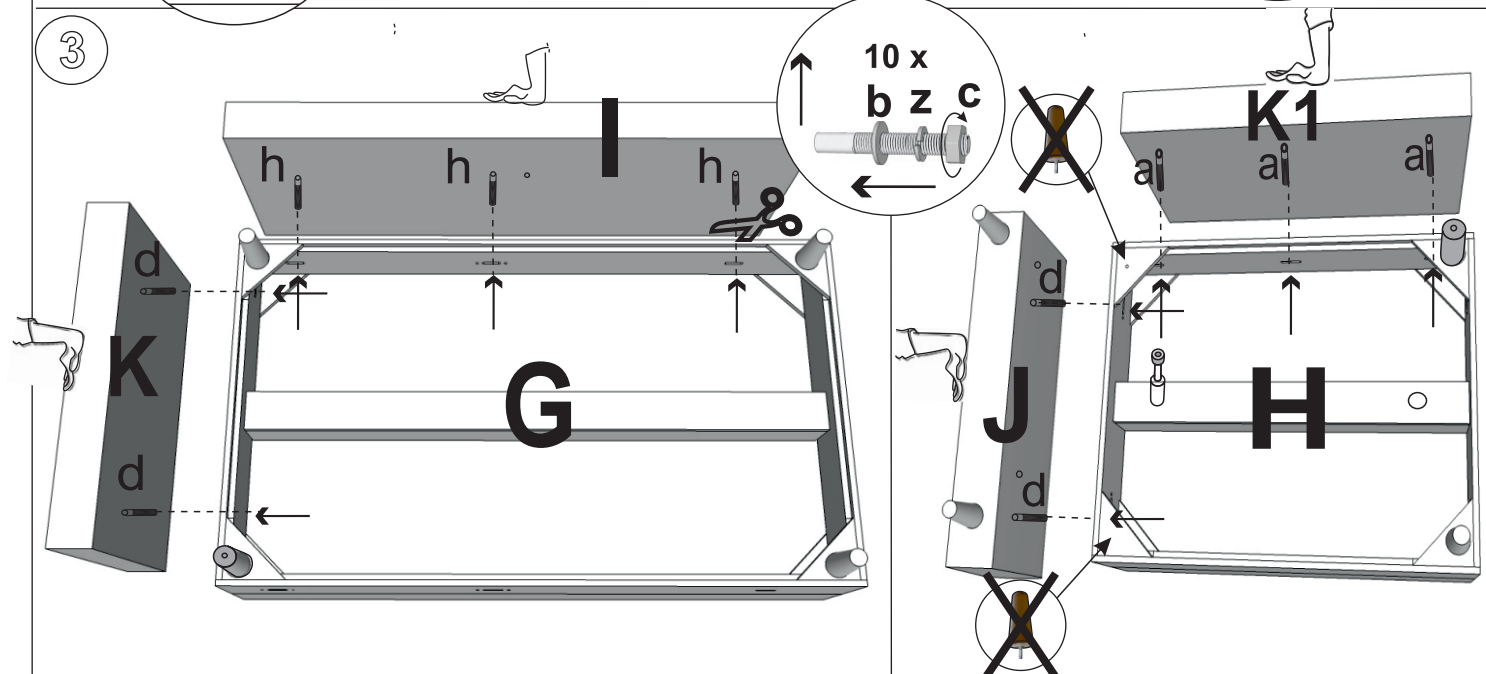

3 x (8x90) a	3 x (8x100) h	4 x (8x80) d	10 x M8 c	8 x (M6x40) e	4 x f	3 X y	8 x g
6 X w	10 x z	10 x Ø8 b	1 x v	2x(5x20) k	2x i 135 mm 50 mm	2x m	
5x s	2x t	1x u					

RICCO

- (DE) Montageanleitung
- (PL) Instrukcja montażu
- (NL) Handleiding voor de montage
- (GB) Assembly instructions
- (TR) Montaj talimatı
- (RU) Инструкция по монтажу

- (IT) Istruzioni di montaggio
- (FR) Notice de montage
- (RO) Instrucțiuni de asamblare
- (SK) Montážny návod
- (CZ) Montážní návod
- (HU) Szerelési útmutató

3 x (8x90) a	3 x (8x100) h	4 x (8x80) d	10 x M8 c	8 x (M6x40) e	4 x f	3 X y	8 x g
6 X w	10 x z	10 x Ø8 b	1 x v	2x(5x20) k	2x i	2x m	
5x s	2x t	1x u					