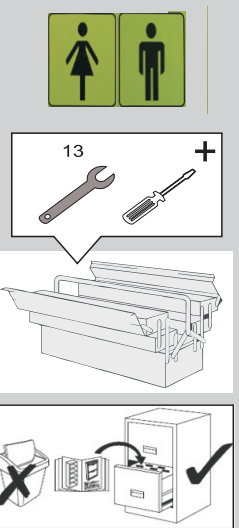

RICCO

- (DE) Montageanleitung
- (PL) Instrukcja montażu
- (NL) Handleiding voor de montage
- (GB) Assembly instructions
- (TR) Montaj talimatı
- (RU) Инструкция по монтажу

- (IT) Istruzioni di montaggio
- (FR) Notice de montage
- (RO) Instrucțiuni de asamblare
- (SK) Montážny návod
- (CZ) Montážní návod
- (HU) Szerelési útmutató

3 x (8x90) a	3 x (8x100) h	4 x (8x80) d	10 x M8 c	8 x (M6x40) e	4 x f	3 X y	8 x g
6 X w	10 x z	10 x Ø8 b	1 x v	2x(5x20) k	2x i 135 mm 50 mm	2x m	
5x s	2x t	1x u					

RICCO

- (DE) Montageanleitung
- (PL) Instrukcja montażu
- (NL) Handleiding voor de montage
- (GB) Assembly instructions
- (TR) Montaj talimatı
- (RU) Инструкция по монтажу