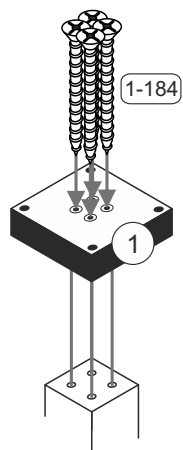

Art.Nr. : **0547**

Mittelteile

Service • Assistenza • Dienstverlening • Serwis
Servis • Szerviz • Сервисная служба

			<p>Colli 1/1 : ① Beutel 1/1</p>

Beutel 1/1

1-183

16x 6x60

Colli 1/1

① 4x

156 x 156

1

1-184

16x 6x70

①

Die Schrauben 1-184 befinden sich im Packstück vom Fuß.

2

1-183

16x

6x60

Mister A

Mister U

Mister X

schräger Fuß

Stern

Stern lang

- x bei 140 cm = 10 cm
- x bei 160 cm = 20 cm
- x bei 180 cm = 30 cm
- x bei 200 cm = 40 cm
- x bei 220 cm = 50 cm