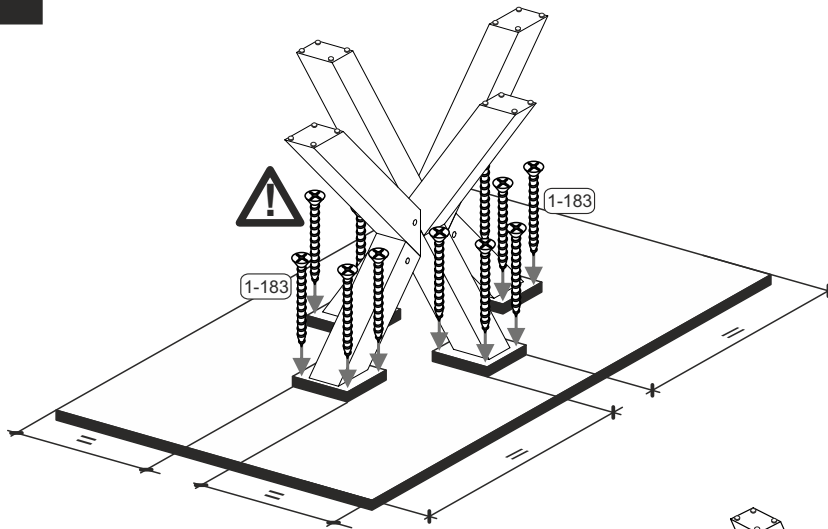

① 4x

156 x 156

1

1-184

16x 6x70

①

Die Schrauben 1-184 befinden sich im Packstück vom Fuß.

2

1-183

16x

6x60

Mister A

Mister U

Mister X

schräger Fuß

Stern

Stern lang

- x bei 140 cm = 10 cm
- x bei 160 cm = 20 cm
- x bei 180 cm = 30 cm
- x bei 200 cm = 40 cm
- x bei 220 cm = 50 cm