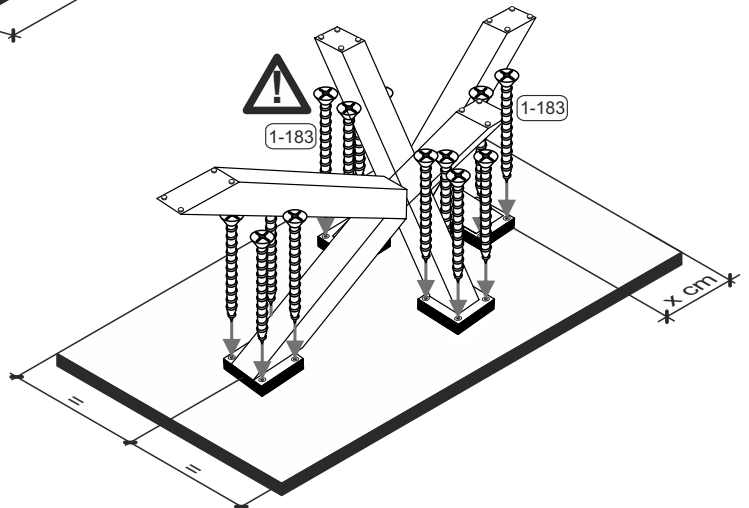

① 4x

156 x 156

1

1-184

16x 6x70

①

Die Schrauben 1-184 befinden sich im Packstück vom Fuß.

2

1-183

16x

6x60

Mister A

Mister U

Mister X

schräger Fuß

Stern

Stern lang

- x bei 140 cm = 10 cm
- x bei 160 cm = 20 cm
- x bei 180 cm = 30 cm
- x bei 200 cm = 40 cm
- x bei 220 cm = 50 cm