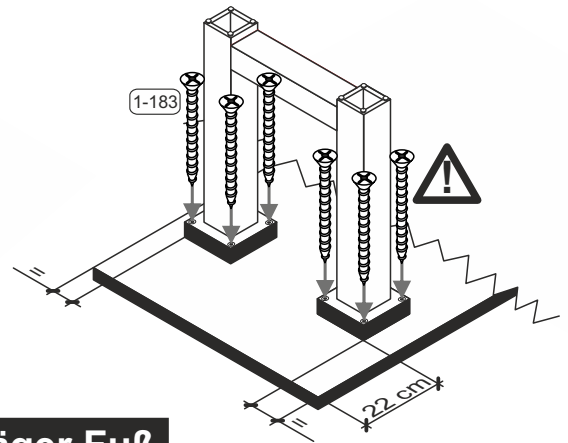

① 4x

156 x 156

1

1-184

16x 6x70

①

Die Schrauben 1-184 befinden sich im Packstück vom Fuß.

2

1-183

16x

6x60

Mister A

Mister U

Mister X

schräger Fuß

Stern

Stern lang

- x bei 140 cm = 10 cm
- x bei 160 cm = 20 cm
- x bei 180 cm = 30 cm
- x bei 200 cm = 40 cm
- x bei 220 cm = 50 cm