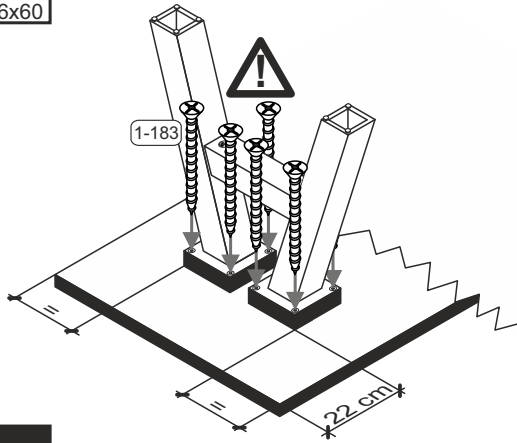

① 4x

156 x 156

1

1-184

16x 6x70

①

Die Schrauben 1-184 befinden sich im Packstück vom Fuß.

2

1-183

16x

6x60

Mister A

Mister U

Mister X

schräger Fuß

Stern