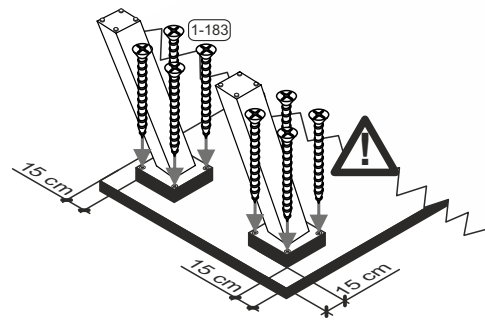

① 4x

156 x 156

1

1-184

16x 6x70

①

Die Schrauben 1-184 befinden sich im Packstück vom Fuß.

2

1-183

16x

6x60

Mister A

Mister U

Mister X

schräger Fuß

Stern

Stern lang

- x bei 140 cm = 10 cm
- x bei 160 cm = 20 cm
- x bei 180 cm = 30 cm
- x bei 200 cm = 40 cm
- x bei 220 cm = 50 cm