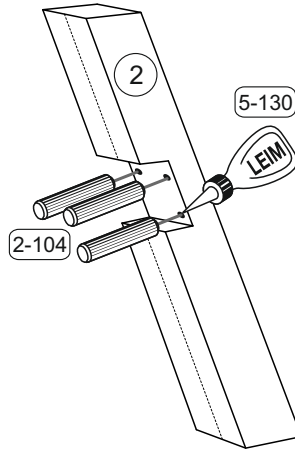

			Colli 1/1: (1) (2) (3) Beutel 1/1

Beutel 1/1

1-184		2-104		2-166		5-130	
16x	6x70	6x	8x40	16x		2x	

Colli 1/1

(D) Montageanleitung

(GB) Assembly instructions

(FR) Notice de montage

(TR) Montaj talimatı

Art.Nr. : **0547**

Mittelteile

Service • Assistenza • Dienstverlening • Serwis
Servis • Szerviz • Сервисная служба

			<p>Colli 1/1 : ① Beutel 1/1</p>

Beutel 1/1

1-183

16x 6x60

Colli 1/1

① 4x

156 x 156

1

1-184

16x 6x70

①

Die Schrauben 1-184 befinden sich im Packstück vom Fuß.

2