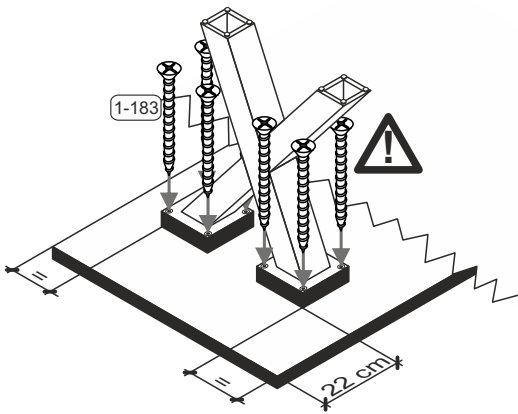

① 4x

156 x 156

1

1-184

16x 6x70

①

Die Schrauben 1-184 befinden sich im Packstück vom Fuß.

2

1-183

16x

6x60

Mister A

Mister U

Mister X

schräger Fuß

Stern

Stern lang

- x bei 140 cm = 10 cm
- x bei 160 cm = 20 cm
- x bei 180 cm = 30 cm
- x bei 200 cm = 40 cm
- x bei 220 cm = 50 cm