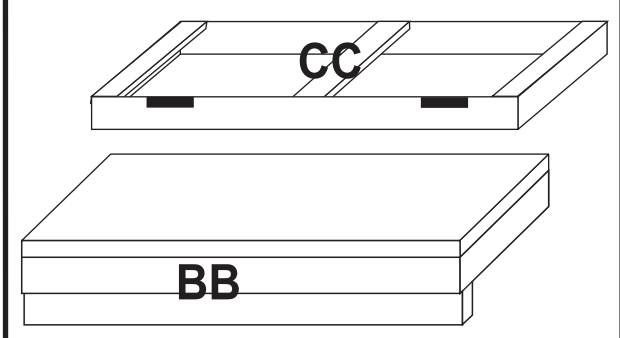

POTSDAM SOFA

9x (4x16)	6x (5x35)	4x (M6x40)	4x (M6x35)	10x	4x Ø8	4x Ø8
a	b	c	d	e	f	g
4x M8	6x 35mm	2x 50mm	2x 155mm	4x (M8x70)	2x	2x
i	j	k	m	n	p	r
2x						
s						

Service - Servis - Dienstverlening - Servis - Serwis - Сервисная служба - Servizio - Service
Serviciu - Služby - Szolgáltatás

COLLI 1

COLLI 2