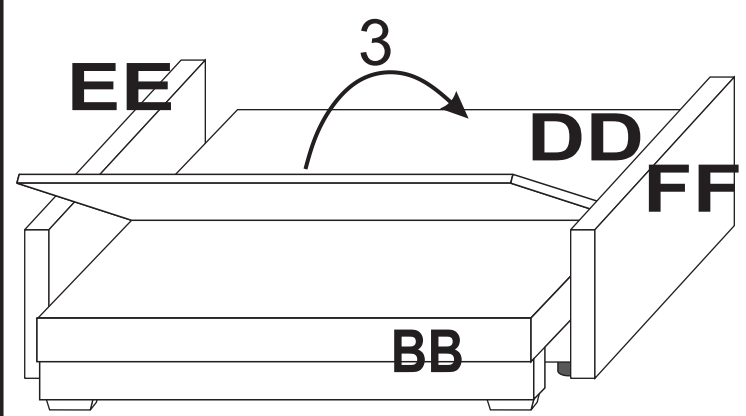

5

6

7

8

POTSDAM SOFA

- (DE) Montageanleitung
- (IT) Istruzioni di montaggio
- (PL) Instrukcja montażu
- (FR) Notice de montage
- (NL) Handleiding voor de montage
- (RO) Instrucțiuni de asamblare
- (GB) Assembly instructions
- (SK) Montážny návod
- (TR) Montaj talimatı
- (CZ) Montážní návod
- (RU) Инструкция по монтажу
- (HU) Szerelési útmutató

Name - Nazwa - Naam - Name - Isim - название
Nome - Nom - Numele - Meno - Jméno - Neve

POTSDAM SOFA

9x (4x16)	6x (5x35)	4x (M6x40)	4x (M6x35)	10x	4x Ø8	4x Ø8
a	b	c	d	e	f	g
4x M8	6x 35mm	2x 50mm	2x 155mm	4x (M8x70)	2x	2x
i	j	k	m	n	p	r
2x						
s						

Service - Servis - Dienstverlening - Servis - Serwis - Сервисная служба - Servizio - Service
Serviciu - Služby - Szolgáltatás

COLLI 1

COLLI 2

COLLI 3

- 2x
- 2x
- 2x

Ver: 04.04.2024