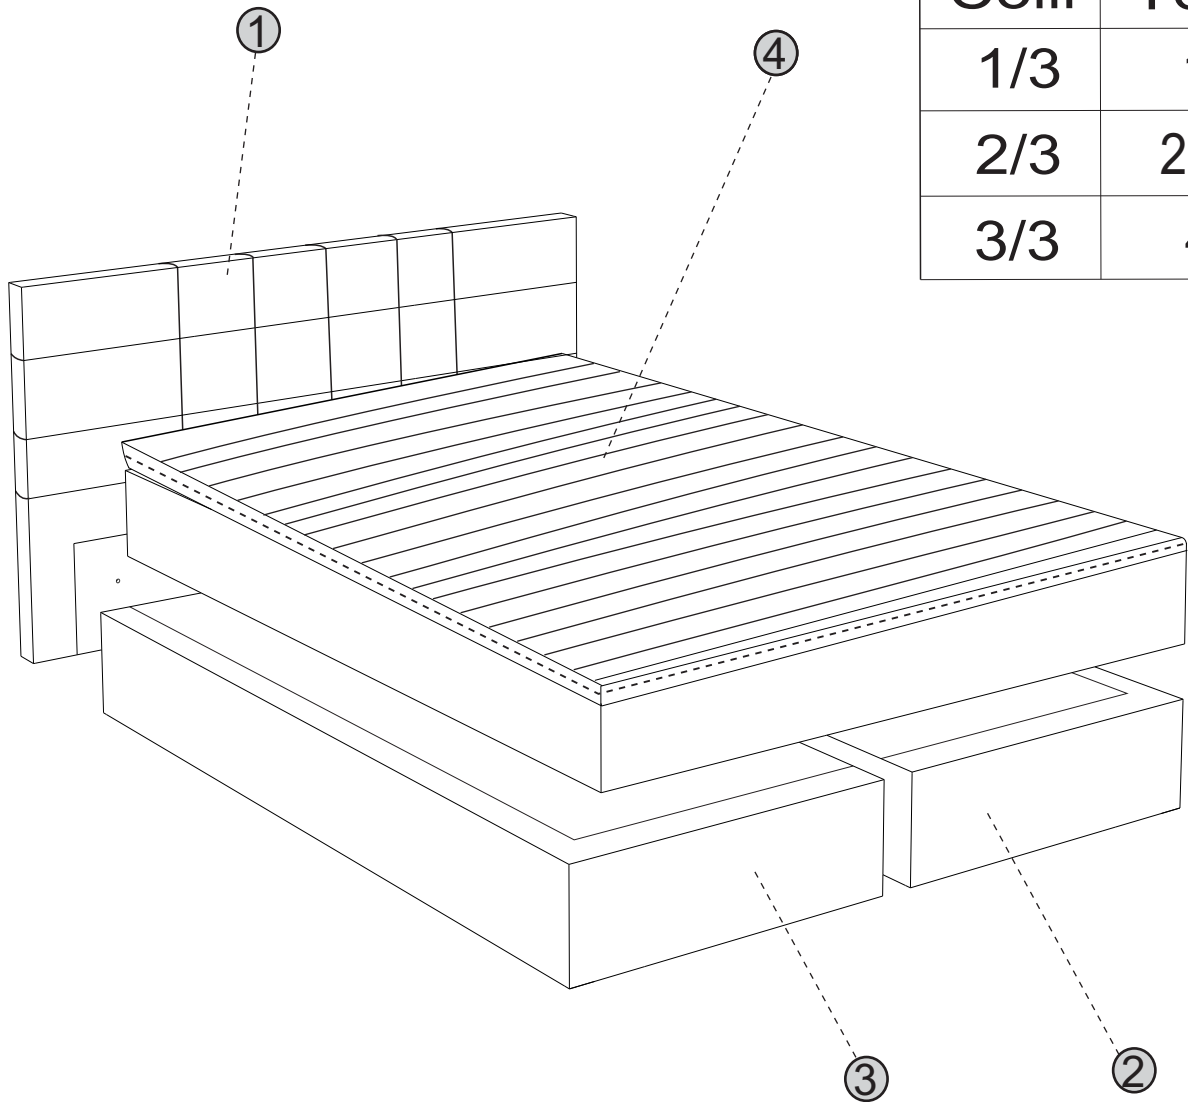

Colli	Teil
1/3	1
2/3	2+3
3/3	4