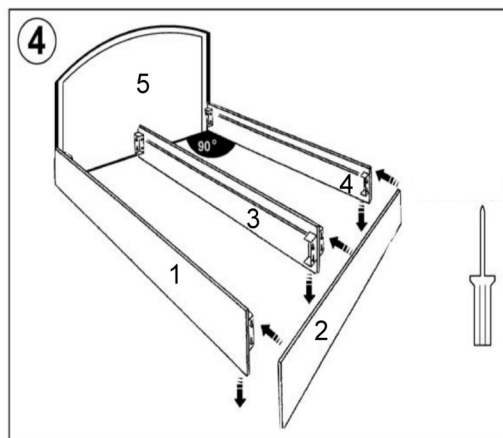

Alle Schrauben vormontiert

Alle schroeven voorgemonteerde
Wszystkie śruby zmontowane
Toate șuruburile pre-asamblate
Tüm vidalar ön montajlı
All screws pre-assembled
Tutte le viti pre-assemblate
Toutes les vis pré-assemblés
Все предварительно собранные винты
minden előszerelt csavar
všechny Předmontované šrouby
všetky Predmontované skrutky

Größe: 100 - 120 cm **1x**

Größe 140 - 200 cm **2x**