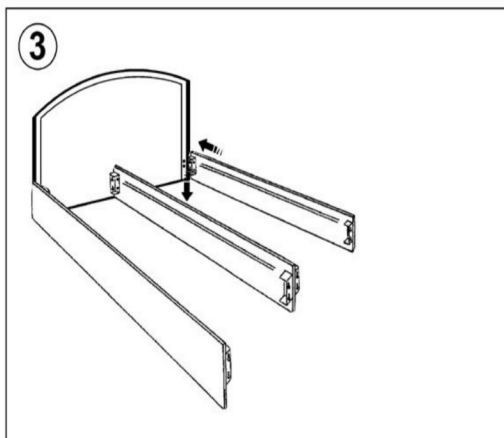

Alle Schrauben vormontiert

Alle schroeven voorgemonteerde
Wszystkie śruby zmontowane
Toate șuruburile pre-asamblate
Tüm vidalar ön montajlı
All screws pre-assembled
Tutte le viti pre-assemblate
Toutes les vis pré-assemblés
Все предварительно собранные винты
minden előszerelt csavar
všechny Předmontované šrouby
všetky Predmontované skrutky

Größe: 100 - 120 cm **1x**

Größe 140 - 200 cm **2x**