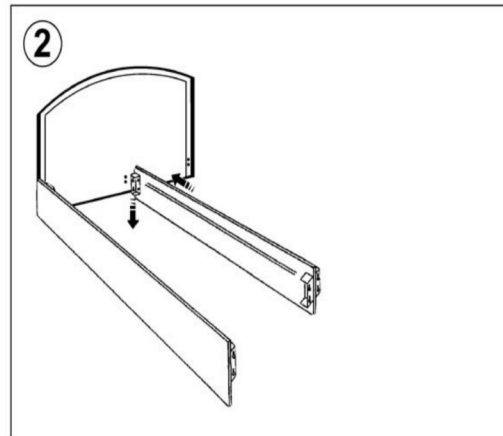

Alle Schrauben vormontiert

Alle schroeven voorgemonteerde
Wszystkie śruby zmontowane
Toate șuruburile pre-asamblate
Tüm vidalar ön montajlı
All screws pre-assembled
Tutte le viti pre-assemblate
Toutes les vis pré-assemblés
Все предварительно собранные винты
minden előszerelt csavar
všechny Předmontované šrouby
všetky Predmontované skrutky

Größe: 100 - 120 cm **1x**

Größe 140 - 200 cm **2x**