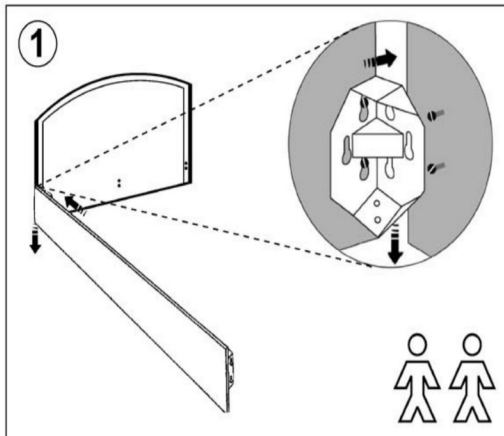

Alle Schrauben vormontiert

Alle schroeven voorgemonteerde
Wszystkie śruby zmontowane
Toate șuruburile pre-asamblate
Tüm vidalar ön montajlı
All screws pre-assembled
Tutte le viti pre-assemblate
Toutes les vis pré-assemblés
Все предварительно собранные винты
minden előszerelt csavar
všechny Předmontované šrouby
všetky Predmontované skrutky

Größe: 100 - 120 cm **1x**

Größe 140 - 200 cm **2x**