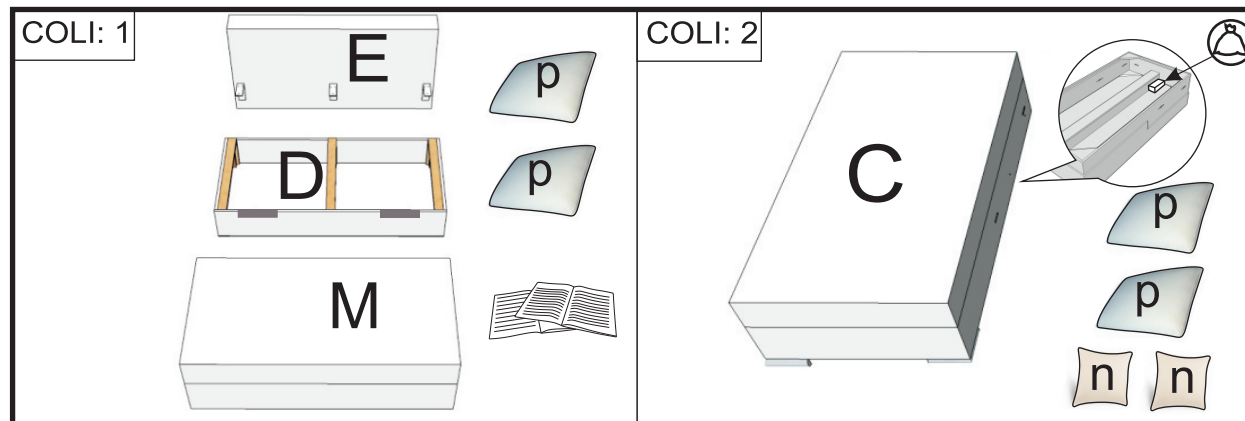

# John 2

- (DE) Montageanleitung
- (PL) Instrukcja montażu
- (NL) Handleiding voor de montage
- (GB) Assembly instructions
- (TR) Montaj talimatı
- (RU) Инструкция по монтажу

- (IT) Istruzioni di montaggio
- (FR) Notice de montage
- (RO) Instrucțiuni de asamblare
- (SK) Montážny návod
- (CZ) Montážní návod
- (HU) Szerelési útmutató

4x (M8x60)	4x (M8x90)	8x	8x	Ø8	8x	M8	9x (4x16)	8x (5x35)
	8x (M6x35)	1x	8x	40mm	4x	2x	4x	
				50mm				

Ver: 05.01.2021

1 - John 2 - L

4x (M8x60)	4x (M8x90)	8x	8x Ø8	8x	8x M8	9x (4x16)	8x (5x35)
<b>a</b>	<b>k</b>	<b>j</b>	<b>b</b>	<b>r</b>	<b>c</b>	<b>d</b>	<b>e</b>
8x (M6x35)	1x	8x	4x	2x	4x		
<b>g</b>	<b>w</b>	<b>y</b>	<b>s</b>	<b>n</b>	<b>p</b>		