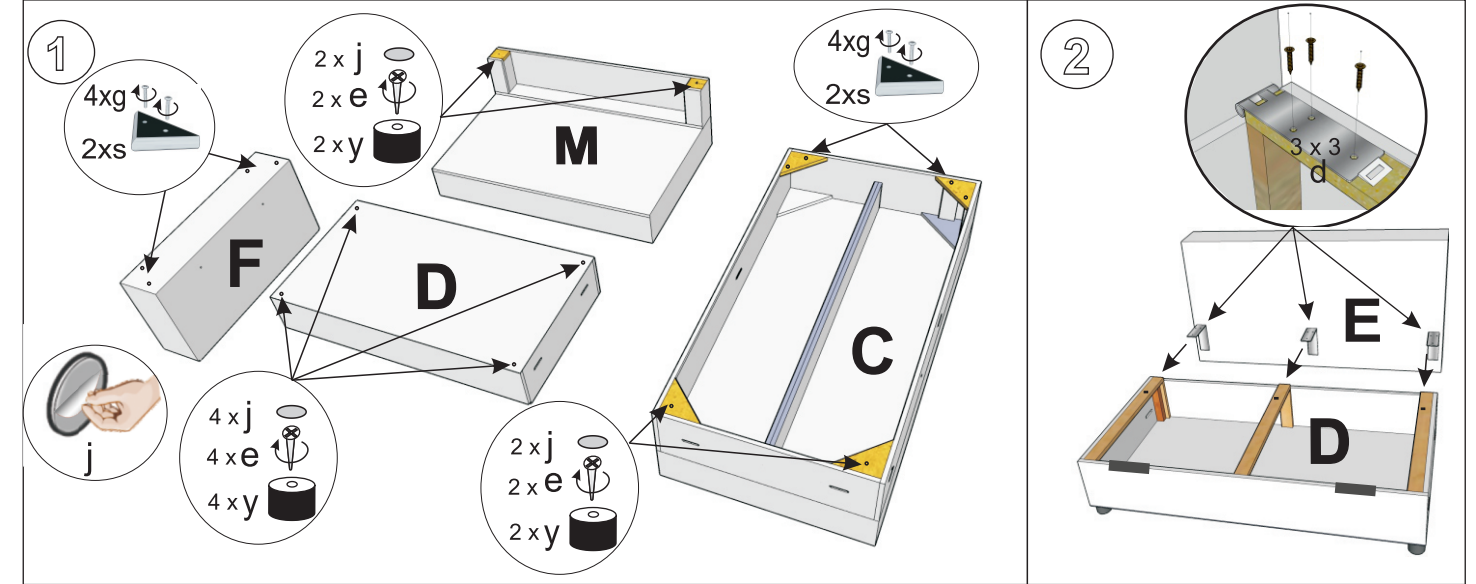

# John 2

- (DE) Montageanleitung
- (PL) Instrukcja montażu
- (NL) Handleiding voor de montage
- (GB) Assembly instructions
- (TR) Montaj talimatı
- (RU) Инструкция по монтажу

- (IT) Istruzioni di montaggio
- (FR) Notice de montage
- (RO) Instrucțiuni de asamblare
- (SK) Montážny návod
- (CZ) Montážní návod
- (HU) Szerelési útmutató

4x (M8x60)	4x (M8x90)	8x	8x	Ø8	8x	M8	9x (4x16)	8x (5x35)
	8x (M6x35)	1x	8x	40mm	4x	2x	4x	
				50mm				

Ver: 05.01.2021

1 - John 2 - L