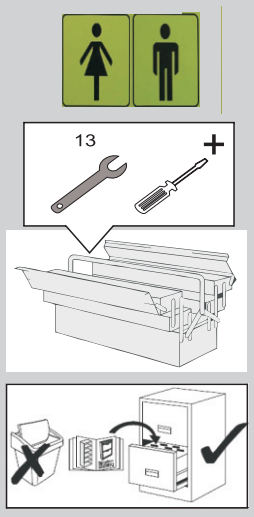

# John 2

- (DE) Montageanleitung
- (PL) Instrukcja montażu
- (NL) Handleiding voor de montage
- (GB) Assembly instructions
- (TR) Montaj talimatı
- (RU) Инструкция по монтажу

- (IT) Istruzioni di montaggio
- (FR) Notice de montage
- (RO) Instrucțiuni de asamblare
- (SK) Montážny návod
- (CZ) Montážní návod
- (HU) Szerelési útmutató

4x (M8x60)	4x (M8x90)	8x	8x	Ø8	8x	M8	9x (4x16)	8x (5x35)
	8x (M6x35)	1x	8x	40mm	4x	2x	4x	
				50mm				

Ver: 05.01.2021

1 - John 2 - L