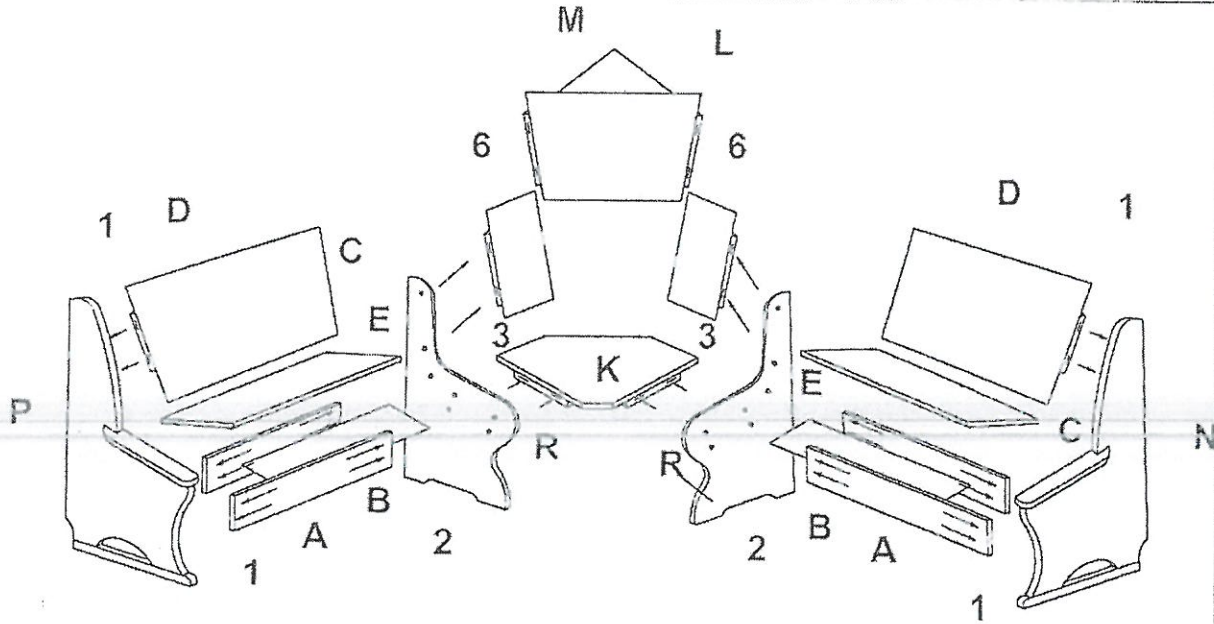

EOLBANK KOLN 120x120

Servicekarte - servicecard - carte du service

Modell : **KOLN 120X120**

Sehr geehrter Kunde,
Bitte nennen Sie bei der Ersatzbestellung Modellnamen, Artikelnummer und Farbton des Möbels, sowie die benötigten Ersatzteilnummern/-bezeichnungen, wie sie in dieser Anleitung angegeben sind.
Wir werden Ihre Anforderungen sofort bearbeiten und Ihnen Ihr Ersatzteil umgehend zusenden.

Please send us the artikel name, article number, colour of the furniture and the needed part number

Längenmesser für Schrauben →