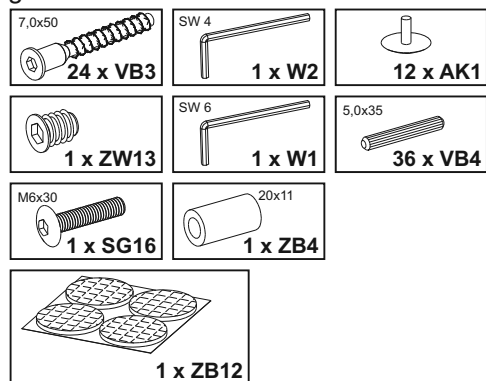

**Montageanleitung**  
**Assembly instructions**  
**Instructions de montage**  
**Instrucciones de montaje**  
**Istruzioni per il montaggio**  
**Инструкция для монтажа**  
**Instrukcja montażu**  
**Montážní návod**  
**Návod na montáž**  
**Szerelési utasítás**  
**Инструкция за монтаж**  
**Kurulum Talimatları**  
**Navodilo za montažo**  
**Montagehandleiding**  
**A s e n n u s o h j e**  
**Upute o montaži**

**TOWER**  
**Art.-Nr. 291-001**

Beschläge / fittings / Ferrures pour meubles / Herrajes / Guarnizioni / Железные оправы для мебели / Okucia / Kování / Kovanie / Vasalások / обков / Paçaları / okovje / Hang- en sluitwerk / helat / Obloge