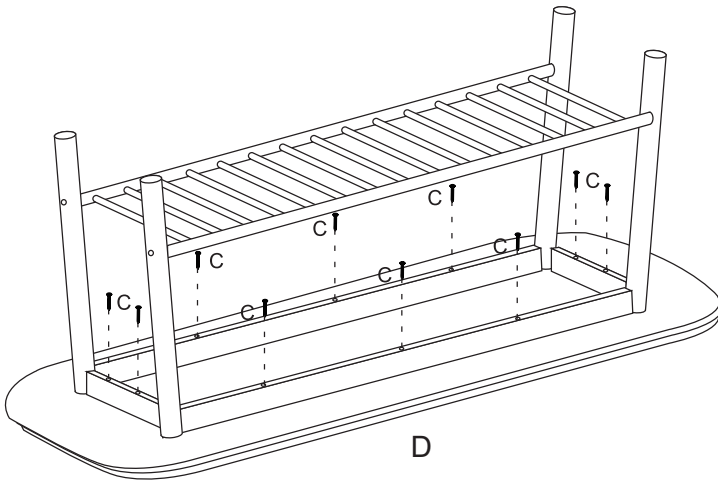

- Ⓞ Montageanleitung
- Ⓞ Assembly Instructions
- Ⓞ Instructions de montage
- Ⓞ Instrucciones de montaje
- Ⓞ Istruzioni per l'installazione
- Ⓞ Montage-instructie

- Ⓞ Инструкция по монтажу
- Ⓞ Instruções de montagem
- Ⓞ Montagevejledning
- Ⓞ Monteringsanvisning
- Ⓞ Instrukcja montażu
- Ⓞ Οδηγία μοντάζ

- Ⓞ Návod k montáži
- Ⓞ Navodilo za montažo
- Ⓞ Návod na montáž
- Ⓞ Szerelési útmutató
- Ⓞ Montaj kılavuzu

3