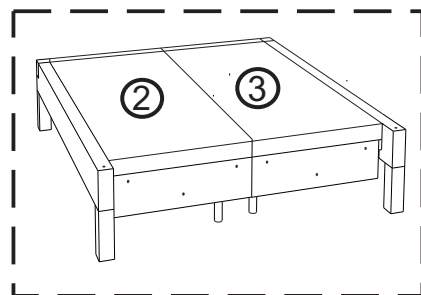

2 X 30min

- (D) AUFBAUANLEITUNG
- (NL) HANDLEIDING VOOR DE MONTAGE
- (TR) MONTAJ TALIMATI
- (RO) INSTRUCIUNI DE ASAMBLARE
- (F) INSTRUCTION D'ASSEMBLAGE
- (CZ) POKYNY K MONTÁŽI
- (BG) ИНСТРУКЦИИ ЗА МОНТАЖ
- (HR) NAPUTCI ZA MONTAŽU
- (E) INSTRUCCIONES DE MONTAJE

- (GB) ASSEMBLY INSTRUCTIONS
- (PL) INSTRUKCJA MONTAŻU
- (RU) Инструкция по монтажу
- (I) PROCEDURA DI ASSEMBLAGGIO
- (SK) POKYNY K MONTÁŽI
- (HU) KÖZGYŰLÉS UTASÍTÁSOK
- (SLO) NAVODILA ZA MONTAŽO
- (S) MONTERINGSANVISNING
- (LT) DIEGIMO INSTRUKCIJOS

BOXSPRING BULL 140x200

BACK SIDE