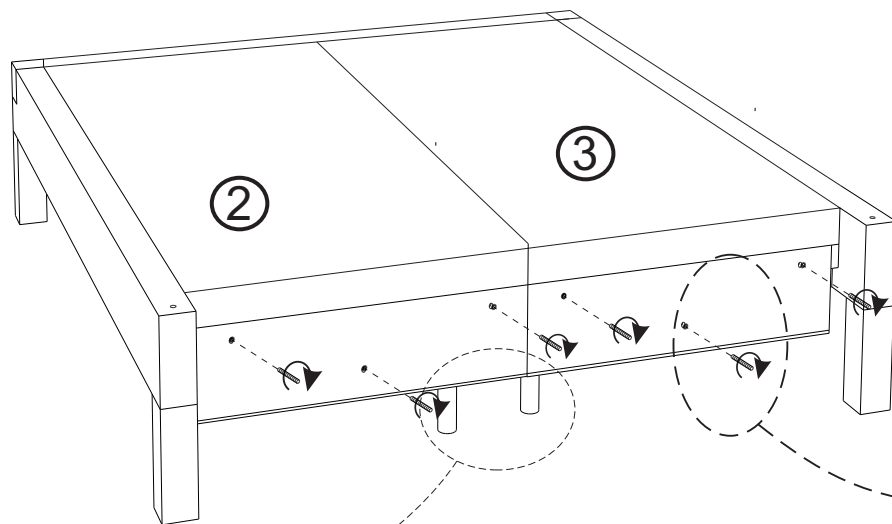

# BOXSPRING BULL 140x200

BACK SIDE

5

A x6  
M8X60

A  
35mm

BACK SIDE

2 X 30min

- (D) AUFBAUANLEITUNG
- (NL) HANDLEIDING VOOR DE MONTAGE
- (TR) MONTAJ TALIMATI
- (RO) INSTRUCTIUNI DE ASAMBLARE
- (F) INSTRUCTION D'ASSEMBLAGE
- (CZ) POKYNY K MONTÁŽI
- (BG) ИНСТРУКЦИИ ЗА МОНТАЖ
- (HR) NAPUTCI ZA MONTAŽU
- (E) INSTRUCCIONES DE MONTAJE