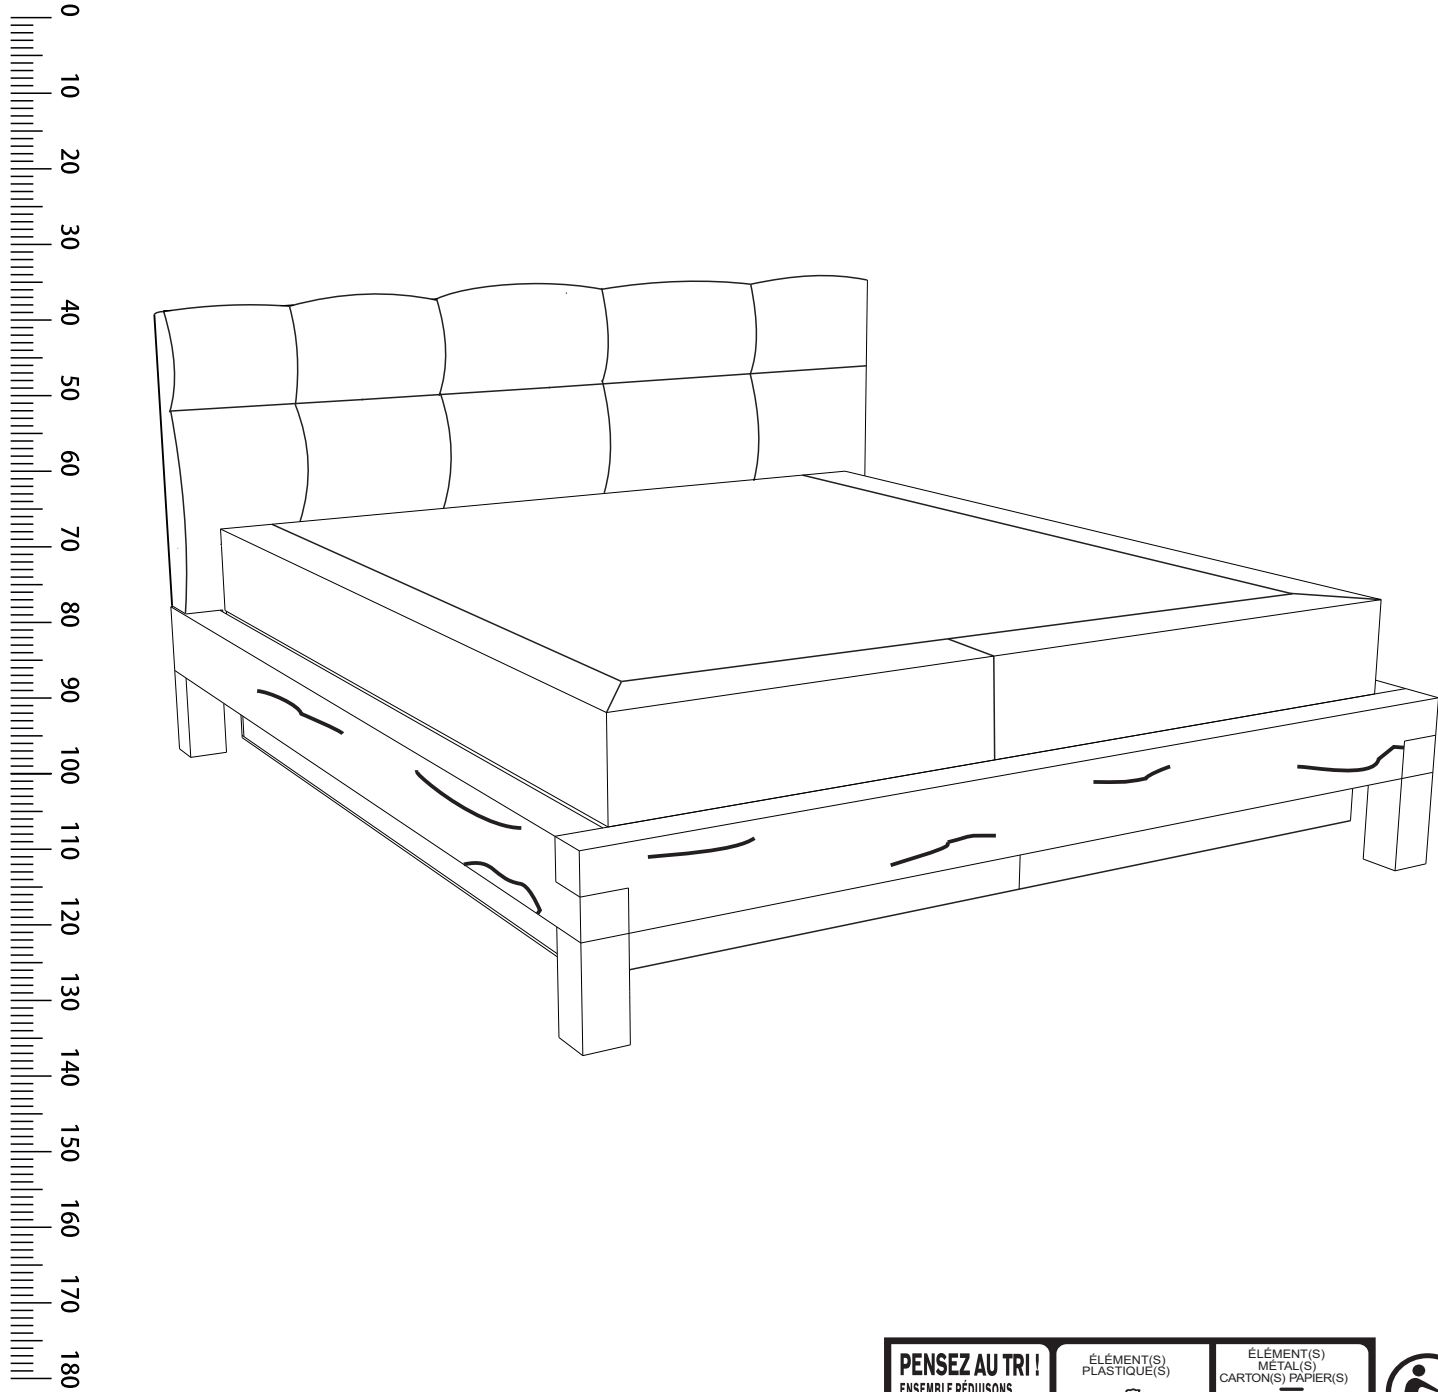

PENSEZ AU TRI ! ENSEMBLE RÉDUISONS L'IMPACT ENVIRONNEMENTAL DES EMBALLAGES	ÉLÉMENT(S) PLASTIQUE(S) À JETER	ÉLÉMENT(S) MÉTAL(S) CARTON(S) PAPIER(S) À RECYCLER	
	CONSIGNE POUVANT VARIER LOCALEMENT > WWW.CONSIGNESDETRI.FR