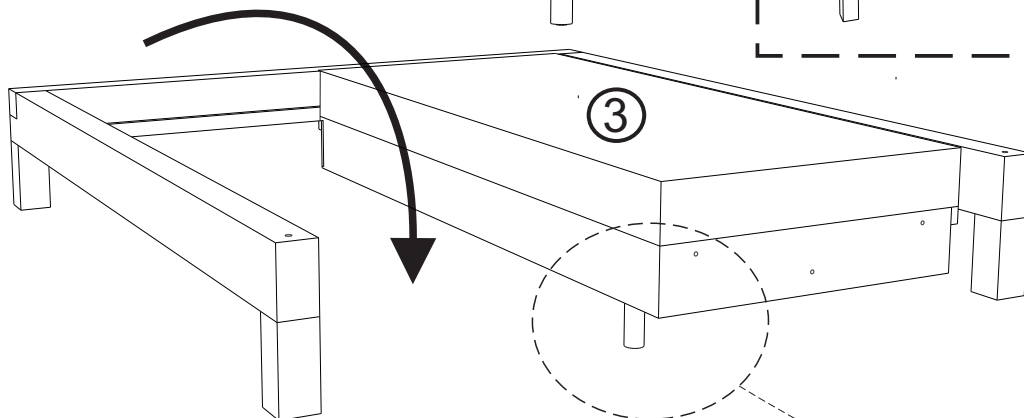

2 X 30min

- (D) AUFBAUANLEITUNG
- (NL) HANDLEIDING VOOR DE MONTAGE
- (TR) MONTAJ TALIMATI
- (RO) INSTRUCIUNI DE ASAMBLARE
- (F) INSTRUCTION D'ASSEMBLAGE
- (CZ) POKYNY K MONTÁŽI
- (BG) ИНСТРУКЦИИ ЗА МОНТАЖ
- (HR) NAPUTCI ZA MONTAŽU
- (E) INSTRUCCIONES DE MONTAJE

- (GB) ASSEMBLY INSTRUCTIONS
- (PL) INSTRUKCJA MONTAŻU
- (RU) Инструкция по монтажу
- (I) PROCEDURA DI ASSEMBLAGGIO
- (SK) POKYNY K MONTÁŽI
- (HU) KÖZGYŰLÉS UTASÍTÁSOK
- (SLO) NAVODILA ZA MONTAŽO
- (S) MONTERINGSANVISNING
- (LT) DIEGIMO INSTRUKCIJOS

BOXSPRING BULL 140x200

BACK SIDE