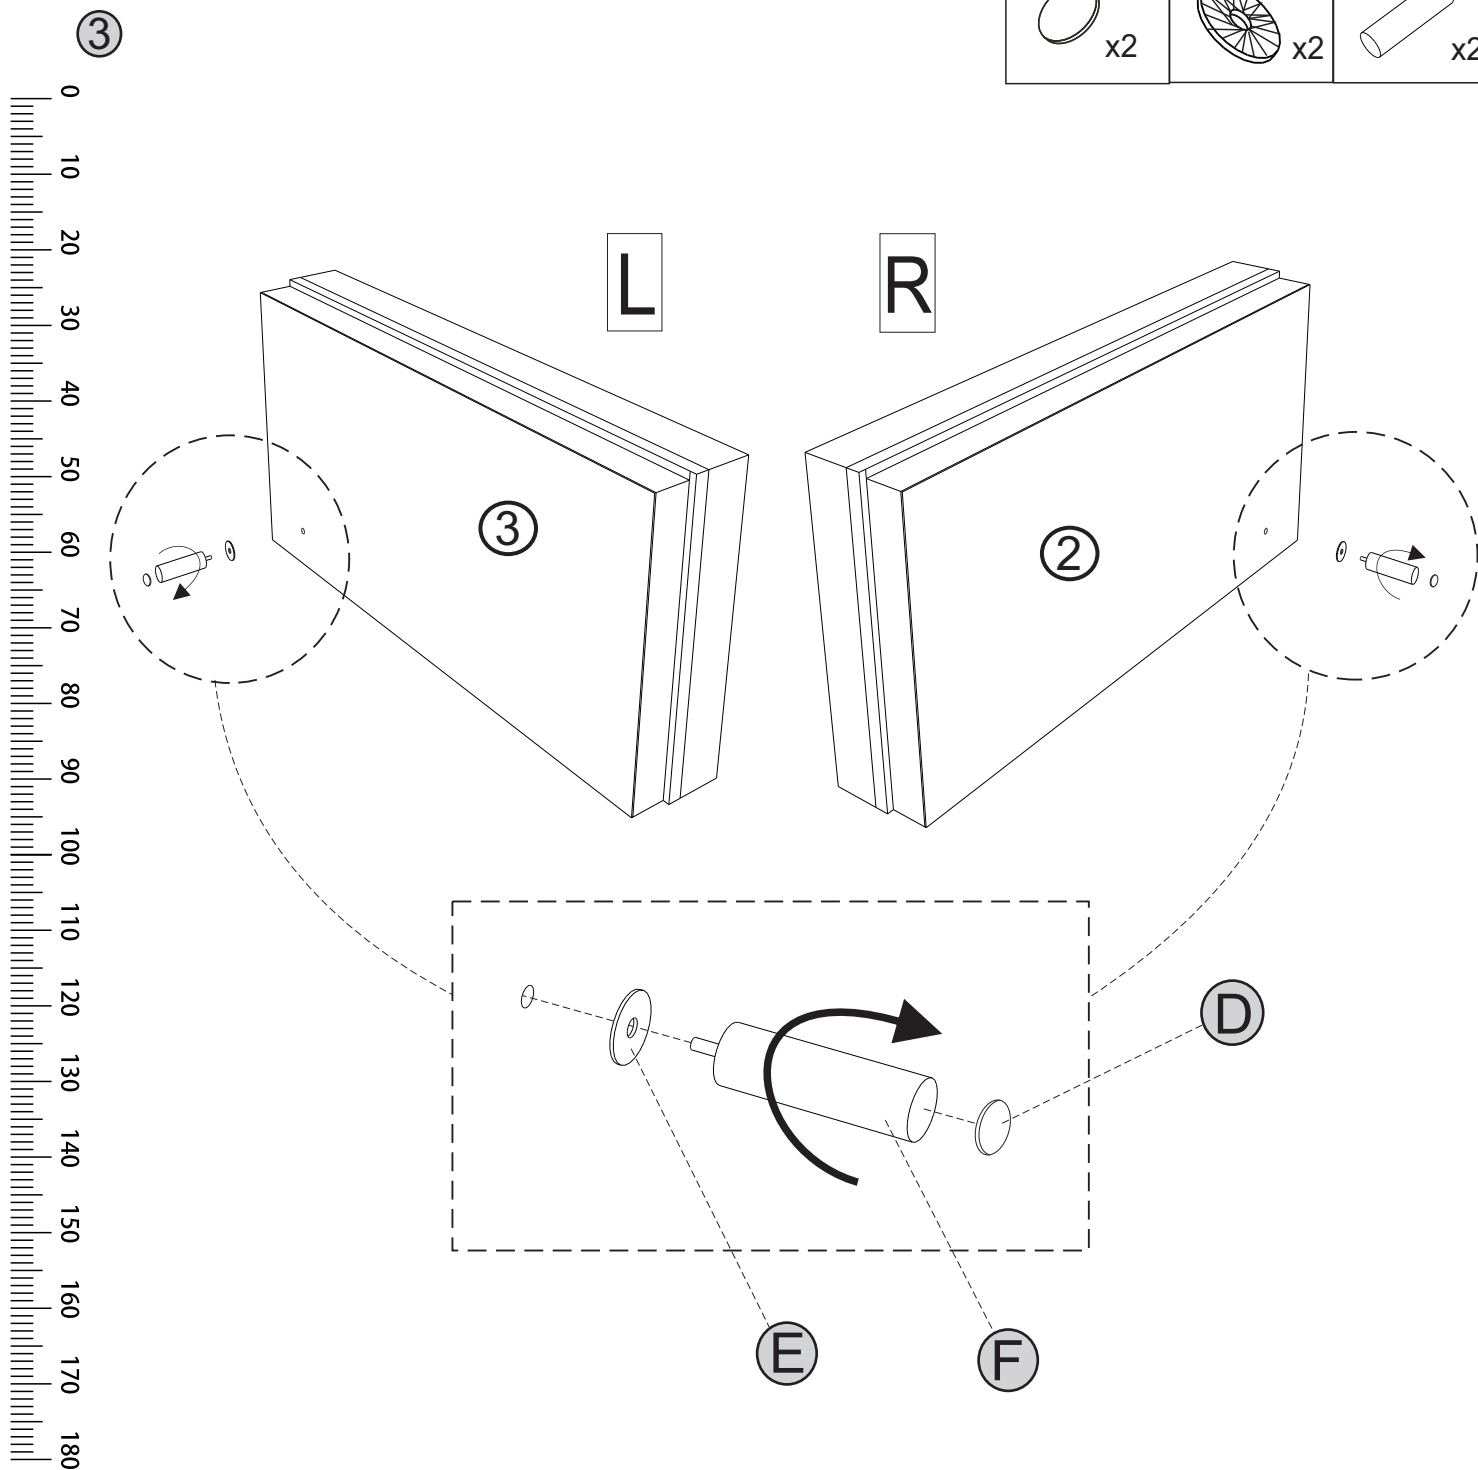

BOXSPRING BULL 140x200