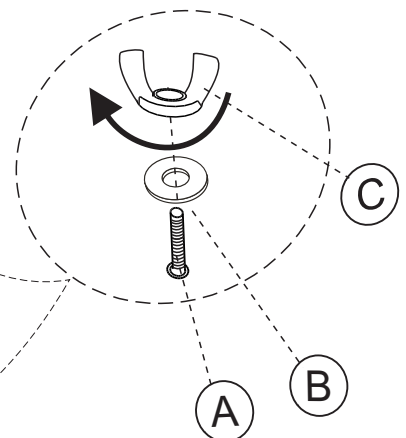

# BOXSPRING BULL 140x200

6

**B** x6 **C** x6

**A** x2 M8X60 **B** x2 **C** x2

- Ⓓ AUFBAUANLEITUNG
- ⒼⓃ HANDLEIDING VOOR DE MONTAGE
- ⒹⓂ MONTAJ TALIMATI
- ⓇⓄ INSTRUCTIUNI DE ASAMBLARE
- ⓕ INSTRUCTION D'ASSEMBLAGE
- ⒸⓏ POKYNY K MONTÁŽI
- Ⓑⓖ ИНСТРУКЦИИ ЗА МОНТАЖ
- ⒽⓇ NAPUTCI ZA MONTAŽU
- Ⓔ INSTRUCCIONES DE MONTAJE