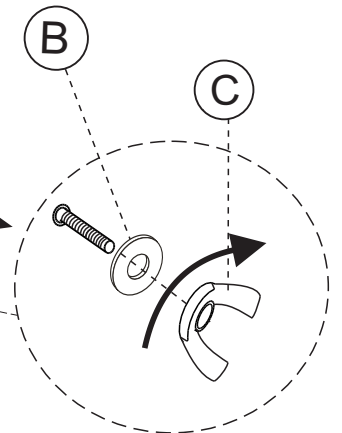

# BOXSPRING BULL 140x200

BACK SIDE

5

A x6  
M8X60

A  
35mm

BACK SIDE

2 X 30min

- (D) AUFBAUANLEITUNG
- (NL) HANDLEIDING VOOR DE MONTAGE
- (TR) MONTAJ TALIMATI
- (RO) INSTRUCTIUNI DE ASAMBLARE
- (F) INSTRUCTION D'ASSEMBLAGE
- (CZ) POKYNY K MONTÁŽI
- (BG) ИНСТРУКЦИИ ЗА МОНТАЖ
- (HR) NAPUTCI ZA MONTAŽU
- (E) INSTRUCCIONES DE MONTAJE

- (GB) ASSEMBLY INSTRUCTIONS
- (PL) INSTRUKCJA MONTAŻU
- (RU) Инструкция по монтажу
- (I) PROCEDURA DI ASSEMBLAGGIO
- (SK) POKYNY K MONTÁŽI
- (HU) KÖZGYŰLÉS UTASÍTÁSOK
- (SLO) NAVODILA ZA MONTAŽO
- (S) MONTERINGSANVISNING
- (LT) DIEGIMO INSTRUKCIJOS

# BOXSPRING BULL 140x200

6

**B** x6 **C** x6

**A** x2 M8X60 **B** x2 **C** x2

- Ⓓ AUFBAUANLEITUNG
- ⒼⓃ HANDLEIDING VOOR DE MONTAGE
- ⒹⓂ MONTAJ TALIMATI
- ⓇⓄ INSTRUCTIUNI DE ASAMBLARE
- ⓕ INSTRUCTION D'ASSEMBLAGE
- ⒸⓏ POKYNY K MONTÁŽI
- Ⓑⓖ ИНСТРУКЦИИ ЗА МОНТАЖ
- ⒽⓇ NAPUTCI ZA MONTAŽU
- Ⓔ INSTRUCCIONES DE MONTAJE