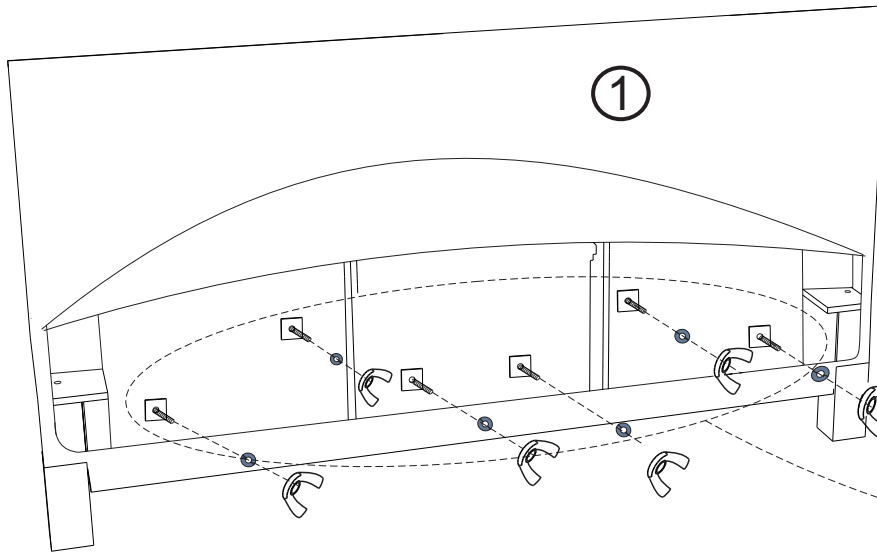

2 X 30min

- (D) AUFBAUANLEITUNG
- (NL) HANDLEIDING VOOR DE MONTAGE
- (TR) MONTAJ TALIMATI
- (RO) INSTRUCTIUNI DE ASAMBLARE
- (F) INSTRUCTION D'ASSEMBLAGE
- (CZ) POKYNY K MONTÁŽI
- (BG) ИНСТРУКЦИИ ЗА МОНТАЖ
- (HR) NAPUTCI ZA MONTAŽU
- (E) INSTRUCCIONES DE MONTAJE

- (GB) ASSEMBLY INSTRUCTIONS
- (PL) INSTRUKCJA MONTAŻU
- (RU) Инструкция по монтажу
- (I) PROCEDURA DI ASSEMBLAGGIO
- (SK) POKYNY K MONTÁŽI
- (HU) KÖZGYŰLÉS UTASÍTÁSOK
- (SLO) NAVODILA ZA MONTAŽO
- (S) MONTERINGSANVISNING
- (LT) DIEGIMO INSTRUKCIJOS

BOXSPRING BULL 140x200

6

B x6 **C** x6

A x2 M8X60 **B** x2 **C** x2