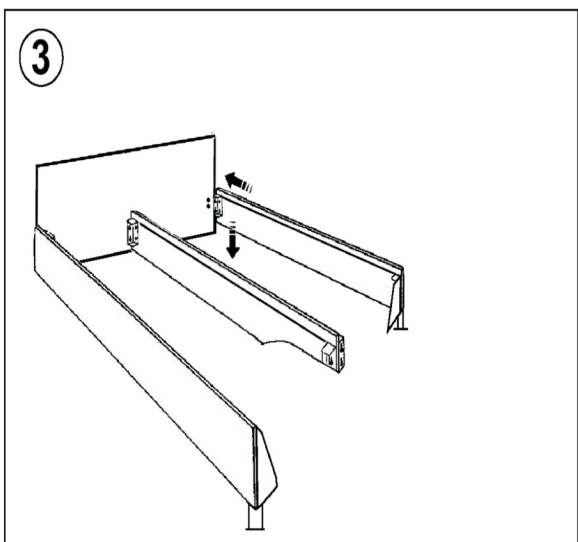

mit zwei vormontierten Füßen an den Seitenteilen
mit zwei vormontierten LED Leuchten am Kopfteil