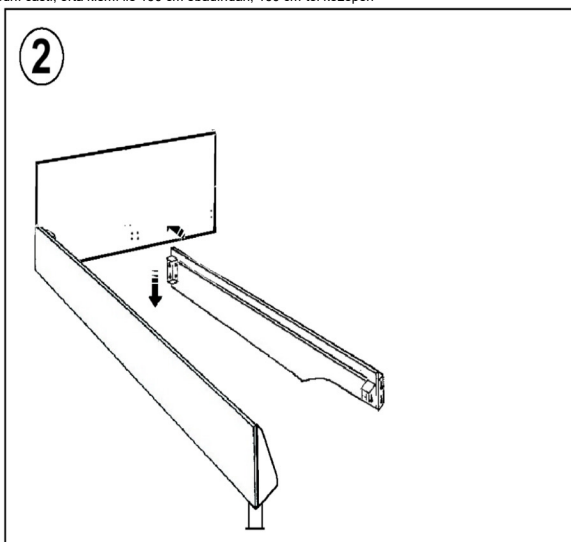

Alle Schrauben vormontiert

- Alle schroeven voorgemonteerde
- Wszystkie śruby zmontowane
- Toate șuruburile pre-asamblate
- Tüm vidalar ön montajlı
- All screws pre-assembled
- Tutte le viti pre-assemblate
- Toutes les vis pré-assemblés
- Все предварительно собранные винты
- minden előszerelt csavar
- všetchny Předmontované šrouby
- všetky Predmontované skrutky