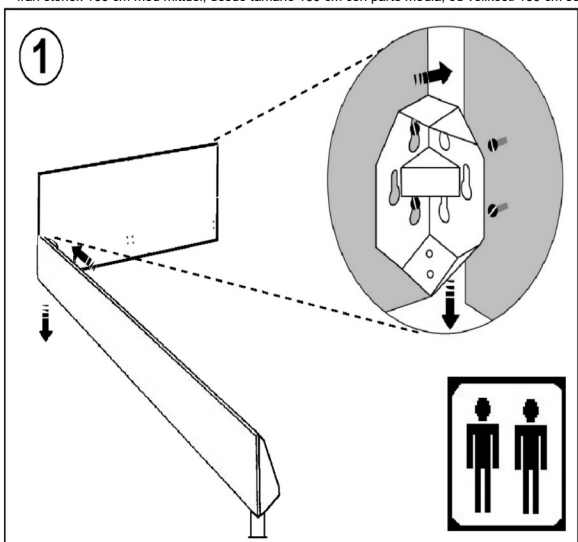

Alle Schrauben vormontiert

- Alle schroeven voorgemonteerde
- Wszystkie śruby zmontowane
- Toate șuruburile pre-asamblate
- Tüm vidalar ön montajlı
- All screws pre-assembled
- Tutte le viti pre-assemblate
- Toutes les vis pré-assemblés
- Все предварительно собранные винты
- minden előszerelt csavar
- všetchny Předmontované šrouby
- všetky Predmontované skrutky