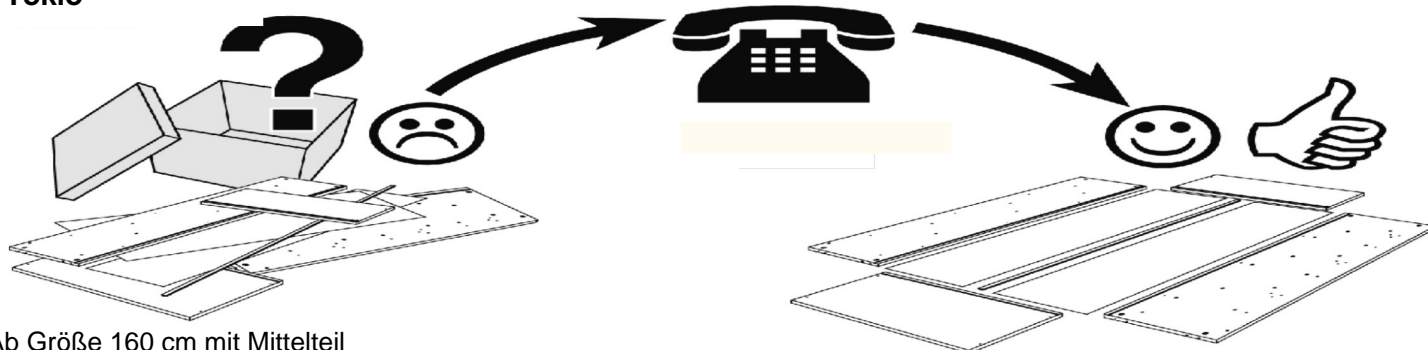

Tokio

Ab Größe 160 cm mit Mittelteil

from size 160 cm with middle part. fra størrelse 160 cm med midterste del. à partir de la taille 160 cm avec partie médiane dalla misura 160 cm con la parte centrale. vanaf maat 160 cm met middenstuk, od rozmiaru 160 cm z częścią środkową, från storlek 160 cm med mittdel, desde tamaño 160 cm con parte media, od velikosti 160 cm se střední částí, orta kısmi ile 160 cm ebadından, 160 cm-től középen