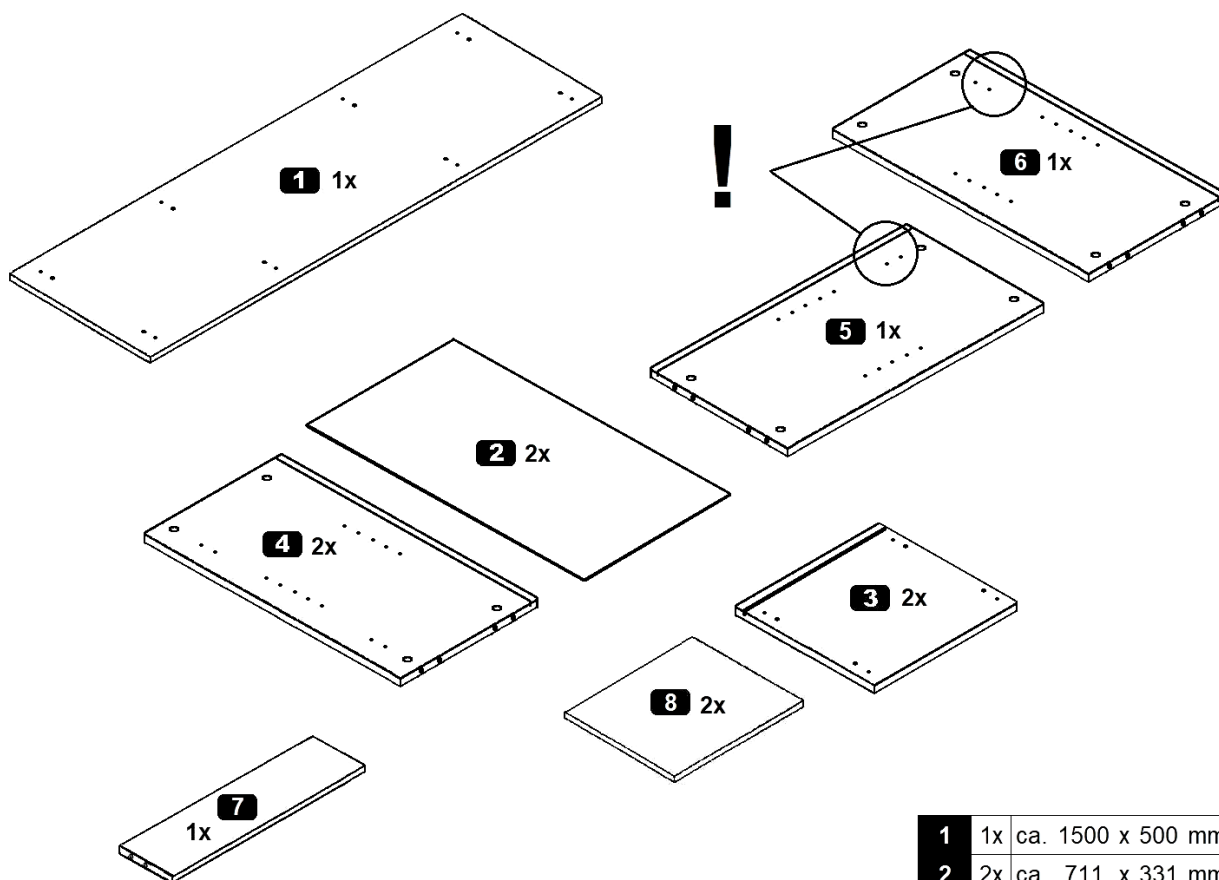

- (D) Montageanleitung
- (GB) Assembly instructions
- (NL) Handleiding voor de montage

- (HU) Szerelési útmutató
- (PL) Instrukcja montażu
- (RO) Instrucțiuni de montaj

- (FR) Notice de montage
- (CZ) Montážní návod
- (TR) Montaj talimatı
- (IT) Istruzioni di montaggio
- (SK) Návod na montáž
- (RU) Инструкция по монтажу

Typ • Type • Típus • Típus • Tipo •
Тип

1	1x	ca. 1500 x 500 mm
2	2x	ca. 711 x 331 mm
3	2x	ca. 350 x 350 mm
4	2x	ca. 705 x 350 mm
5	1x	ca. 705 x 350 mm
6	1x	ca. 705 x 350 mm
7	1x	ca. 700 x 132 mm
8	2x	ca. 319 x 319 mm

A	8,0 x 30 mm	B		C		D		E		F	4,0 x 20 mm	G	6,3 x 50 mm
	16x		16x		16x		8x		8x		8x		4x
H		8x											

1

F E

2

A 8,0 x 30 mm	C
 16x	 16x

3

G 6,3 x 50 mm
4x

4