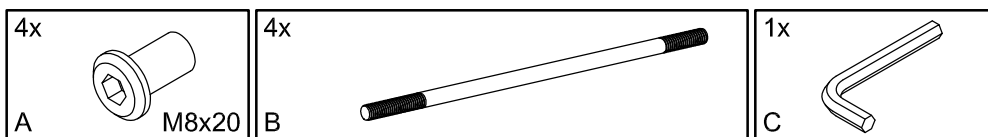

Montageanleitung
»Carmen«

Notice de montage
»Carmen«

Handleiding voor de montage
»Carmen«

Montážní návod
»Carmen«

Szerelési útmutató
»Carmen«

Montaj talimati
»Carmen«

Assembly instructions
»Carmen«

Istruzioni di montaggio
»Carmen«

Instrukcja montażu
»Carmen«

Návod na montáž
»Carmen«

Instrucțiuni de montaj
»Carmen«

Инструкция по монтажу
»Carmen«

0
1
2
3
4
5
6
7
8
9
10

Service · Assistenza · Dienstverlening · Serwis Servis · Szerviz · Сервисная служба	
Name · Nom · Nome · Naam Nazwa · Jméno · Názov · Név · Denumire · Ísim · Название	Carmen
Nr. · No. · N° · Номер · Č · Sz	-
Typ · Type · Tip · Típus · Tipo Тип	Couchtisch
	-
	-

1

4x

B

2

4x		1x	
A	M8x20	C	