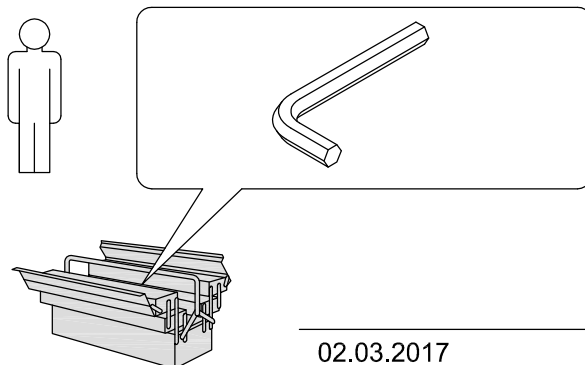

Montageanleitung
»Carmen«

Notice de montage
»Carmen«

Handleiding voor de montage
»Carmen«

Montážní návod
»Carmen«

Szerelési útmutató
»Carmen«

Montaj talimati
»Carmen«

Assembly instructions
»Carmen«

Istruzioni di montaggio
»Carmen«

Instrukcja montażu
»Carmen«

Návod na montáž
»Carmen«

Instrucțiuni de montaj
»Carmen«

Инструкция по монтажу
»Carmen«

0
1
2
3
4
5
6
7
8
9
10

Service · Assistenza · Dienstverlening · Serwis Servis · Szerviz · Сервисная служба	
Name · Nom · Nome · Naam Nazwa · Jméno · Názov · Név · Denumire · Ísim · Название	Carmen
Nr. · No. · N° · Номер · Č · Sz	-
Typ · Type · Tip · Típus · Tipo Тип	Couchtisch
	-
	-

1

4x

B

2

4x		1x	
A	M8x20	C	