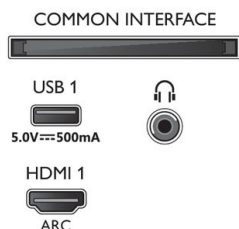

- 1.231,2 x 709,6 x 81,6 mm
- Abmessungen Gerät inkl. Fuß (B x H x T): 1.231,2 x 736,6 x 255,8 mm
- Abmessungen Untergestell (B x H x T): 714,0 x 27,0 x 255,8 mm
- Produktgewicht: 14,2 kg
- Produktgewicht (inkl. Standfuß): 14,4 kg
- Gewicht (inkl. Verpackung): 17,8 kg
- VESA-kompatible Wandhalterung: 200 x 300 mm

Zubehör

- Mitgeliefertes Zubehör: Fernbedienung, 2 AAA-Batterien, Netzkabel, Kurzanleitung, Broschüre zu rechtlichen und Sicherheitsinformationen, Standfuß

EU-Energiekarte

- EPREL-Registrierungsnummern: 1189551
- Energieklasse für SDR: F
- Leistungsbedarf im eingeschalteten Modus für SDR: 77 kWh/1.000 h
- Energieklasse für HDR: G
- Leistungsbedarf im eingeschalteten Modus für HDR: 90 kWh/1.000 h
- Vernetzter Standby-Modus: < 2,0 W
- Stromverbrauch (ausgeschaltet): n. v.
- Verwendete Panel-Technologie: LED LCD

Connections

Side

Bottom

Ausstellungsdatum
2022-07-06

Version: 3.1.1

12 NC: 8670 001 82548
EAN: 87 18863 03392 0

© 2022 Koninklijke Philips N.V.
Alle Rechte vorbehalten.

Technische Daten können ohne vorherige Ankündigung geändert werden. Die Marken sind Eigentum von Koninklijke Philips N.V. oder der jeweiligen Firmen.