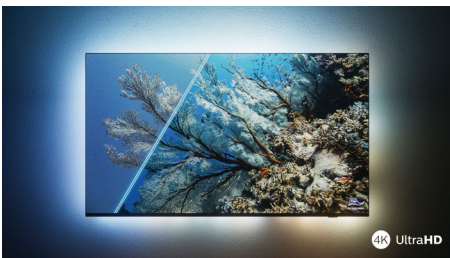

PHILIPS

4K UHD LED Android TV

TV mit 3-seitigem Ambilight Unterstützung gängiger HDR-Formate, Dolby Vision und Dolby Atmos, 139 cm (55") Android TV

Besonderheiten

Philips Ambilight

Mit Philips Ambilight wird das brillante Fernseherlebnis eines Philips Fernsehers noch besser! LED-Lichter am Rand des Fernsehers leuchten und wechseln die Farbe in perfekter Synchronisierung mit den Farben auf dem Bildschirm oder Ihrer Musik. Ambilight ist so warm und beeindruckend, dass Sie keinen Fernseher mehr ohne möchten.

4K UHD LED TV

Genießen Sie alles, was Sie auf diesem 4K UHD LED TV sehen. Die Philips Pixel Precise Ultra HD Engine optimiert die Bildqualität für scharfe Bilder, satte Farben und flüssige Bewegungen. Sie erhalten jedes Mal das beste Fernseherlebnis.