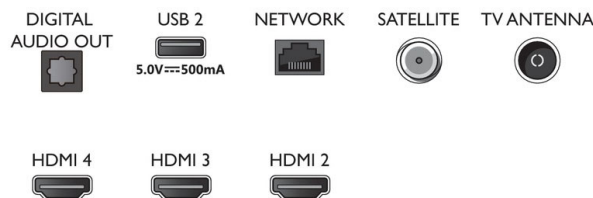

Zubehör

- Mitgeliefertes Zubehör: Fernbedienung, 2 AAA-Batterien, Netzkabel, Kurzanleitung, Broschüre zu rechtlichen und Sicherheitsinformationen, Standfuß

EU-Energiekarte

- EPREL-Registrierungsnummern: 1189551
- Energieklasse für SDR: F
- Leistungsbedarf im eingeschalteten Modus für SDR: 77 kWh/1.000 h
- Energieklasse für HDR: G
- Leistungsbedarf im eingeschalteten Modus für HDR: 90 kWh/1.000 h
- Vernetzter Standby-Modus: < 2,0 W
- Stromverbrauch (ausgeschaltet): n. v.
- Verwendete Panel-Technologie: LED LCD

Connections

Side

Bottom

Ausstellungsdatum
2022-07-06

Version: 3.1.1

12 NC: 8670 001 82548
EAN: 87 18863 03392 0

© 2022 Koninklijke Philips N.V.
Alle Rechte vorbehalten.

Technische Daten können ohne vorherige Ankündigung geändert werden. Die Marken sind Eigentum von Koninklijke Philips N.V. oder der jeweiligen Firmen.