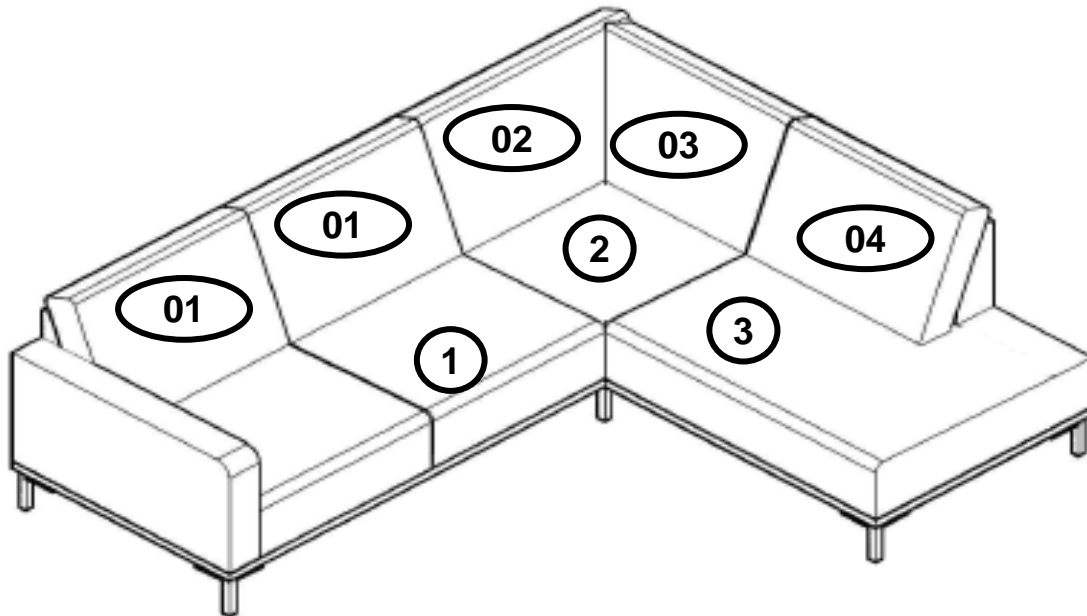

**Service • Usługa • Обслуживание • Servizio • Un service
Serviciu • Služba • Servis • Szolgáltatás**

Name • Nom • Nome
• Naam • Nazwa • Název
• Názov • Név • Nume • Isim
• Название

FILIN

• Nr • No • N° • Номер • C • Sz

16634662, 59776058, 30137012, 41476058, 24240142, 35461946, 34852312,
69375750, 33918158, 59038934, 15915838, 11141368