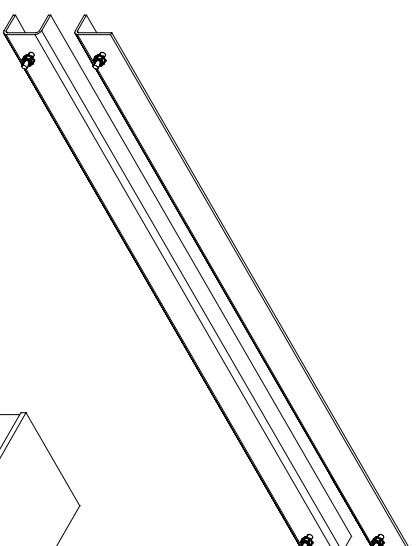

Einstellung Griffleiste  
Greeplijst instelling  
Adjustment handle bar  
Réglage de la poignée

SW10

1

2