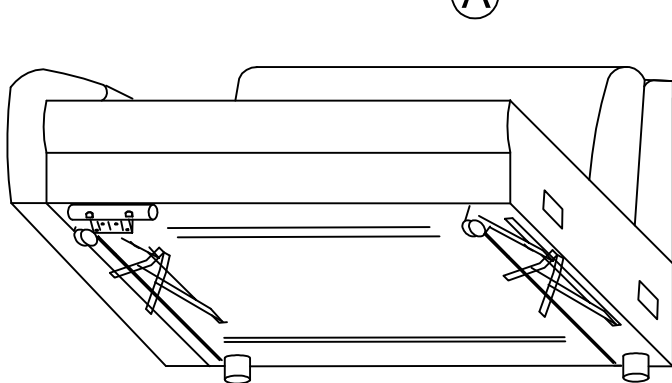

## 2F-REC / REC-2F

3x P

A	X3	B	X4	C	X1	D	X6	E	X6	F	X4
				"4"	M6x20	Ø18	Ø35				

1

2F

2

Service \* Assistenza \* Dienstverlening \* Serwis \* Servis \* Szerviz \* Сервисная служба

Name \* Nom \* Nome \* Naaz \* Nazwa \* Jméno  
 Názov \* Név \* Denumire \* Isim \* Название

"RAVE 2F-REC / REC-2F"

Ⓓ

Ⓔ

Ø18

Ø35

<b>A</b>	<b>B</b>	<b>C</b>	<b>D</b>	<b>E</b>
X....	X....	X....	X....	X....