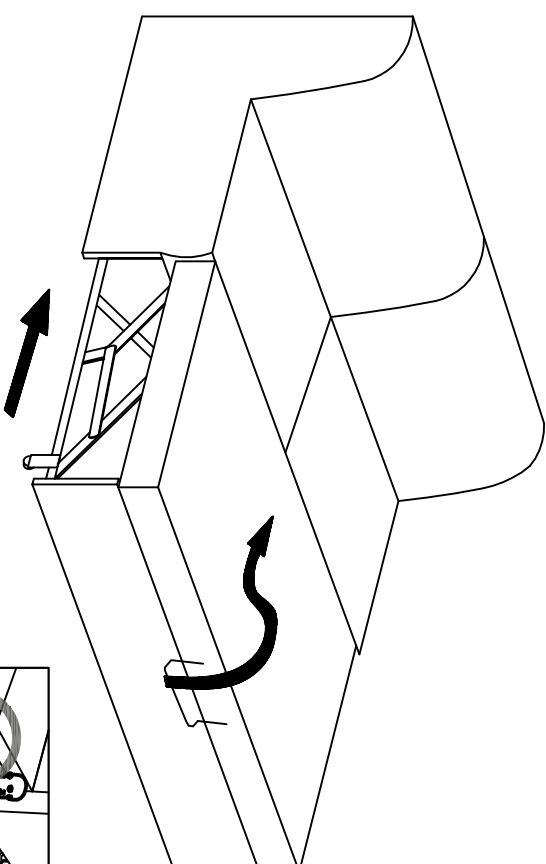

## 2F-REC / REC-2F

3x P

A	X3	B	X4	C	X1	D	X6	E	X6	F	X4
				"4"	M6x20	Ø18	Ø35				

1

2F

2

Service \* Assistenza \* Dienstverlening \* Serwis \* Servis \* Szerviz \* Сервисная служба

Name \* Nom \* Nome \* Naaz \* Nazwa \* Jméno  
 Názov \* Név \* Denumire \* Isim \* Название

"RAVE 2F-REC / REC-2F"

Ⓓ

Ⓔ

Ø18

Ø35

<b>A</b>	<b>B</b>	<b>C</b>	<b>D</b>	<b>E</b>
X....	X....	X....	X....	X....