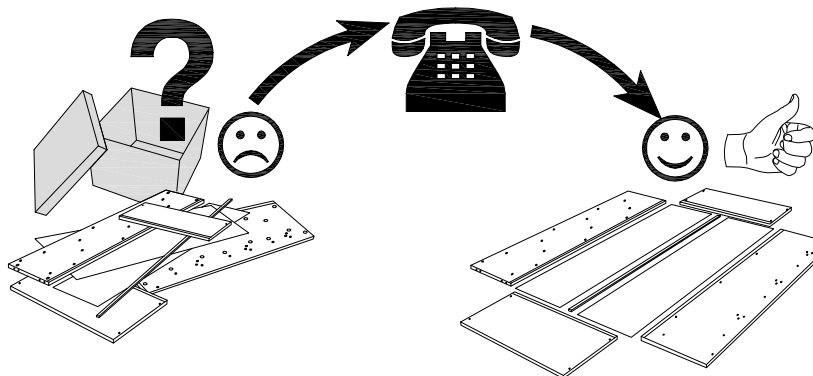

## 2F-REC / REC-2F

3x P

A	X3	B	X4	C	X1	D	X6	E	X6	F	X4
				"4"	M6x20	Ø18	Ø35				

1

2F

2

Service \* Assistenza \* Dienstverlening \* Serwis \* Servis \* Szerviz \* Сервисная служба

Name \* Nom \* Nome \* Naaz \* Nazwa \* Jméno  
 Názov \* Név \* Denumire \* Isim \* Название

"RAVE 2F-REC / REC-2F"

Ⓓ

Ⓔ

Ø18

Ø35

<b>A</b>	<b>B</b>	<b>C</b>	<b>D</b>	<b>E</b>
X....	X....	X....	X....	X....