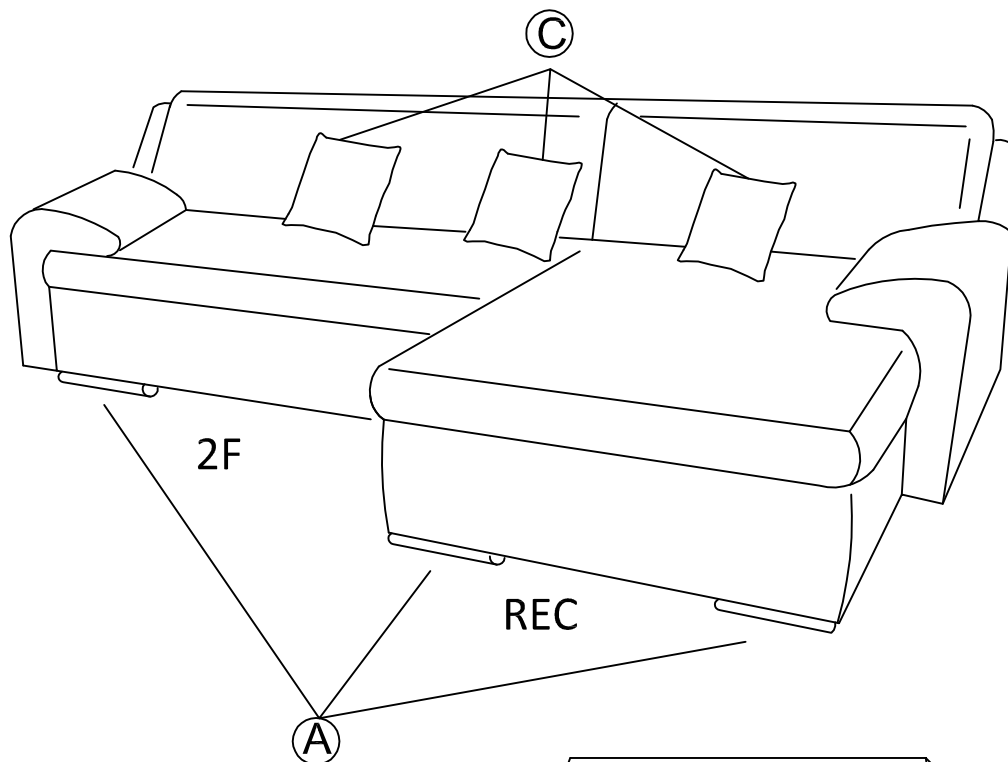

## 2F-REC / REC-2F

3x P

A	X3	B	X4	C	X1	D	X6	E	X6	F	X4
				"4"	M6x20	Ø18	Ø35				

1

2F

2

Service \* Assistenza \* Dienstverlening \* Serwis \* Servis \* Szerviz \* Сервисная служба

Name \* Nom \* Nome \* Naaz \* Nazwa \* Jméno  
 Názov \* Név \* Denumire \* Isim \* Название

"RAVE 2F-REC / REC-2F"

Ⓓ

Ⓔ

Ø18

Ø35

<b>A</b>	<b>B</b>	<b>C</b>	<b>D</b>	<b>E</b>
X....	X....	X....	X....	X....