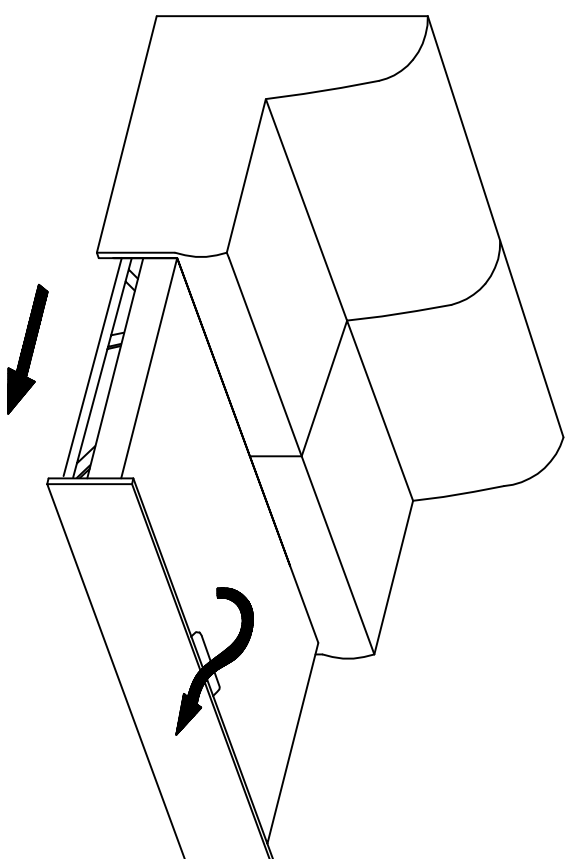

## 2F-REC / REC-2F

3x P

A	X3	B	X4	C	X1	D	X6	E	X6	F	X4
				"4"	M6x20	Ø18	Ø35				

1

2F

2

Service \* Assistenza \* Dienstverlening \* Serwis \* Servis \* Szerviz \* Сервисная служба

Name \* Nom \* Nome \* Naaz \* Nazwa \* Jméno  
 Názov \* Név \* Denumire \* Isim \* Название

"RAVE 2F-REC / REC-2F"

Ⓓ

Ⓔ

Ø18

Ø35

<b>A</b>	<b>B</b>	<b>C</b>	<b>D</b>	<b>E</b>
X....	X....	X....	X....	X....