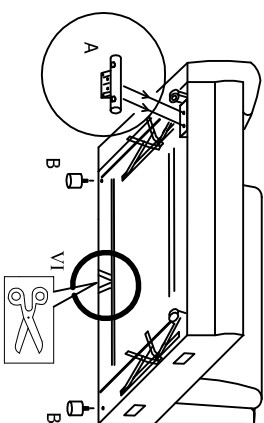

## 2F-REC / REC-2F

3x P

A	X3	B	X4	C	X1	D	X6	E	X6	F	X4
				"4"	M6x20	Ø18	Ø35				

1

2F

2

Service \* Assistenza \* Dienstverlening \* Serwis \* Servis \* Szerviz \* Сервисная служба

Name \* Nom \* Nome \* Naaz \* Nazwa \* Jméno  
 Názov \* Név \* Denumire \* Isim \* Название

"RAVE 2F-REC / REC-2F"

Ⓓ

Ⓔ

Ø18

Ø35

<b>A</b>	<b>B</b>	<b>C</b>	<b>D</b>	<b>E</b>
X....	X....	X....	X....	X....