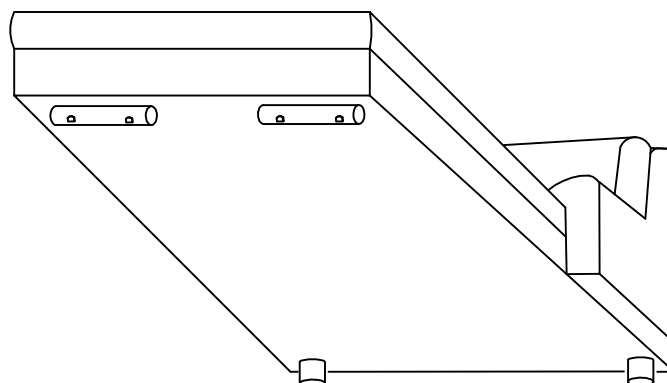

## 2F-REC / REC-2F

3x P

A	X3	B	X4	C	X1	D	X6	E	X6	F	X4
				"4"	M6x20	Ø18	Ø35				

1

2F

2

Service \* Assistenza \* Dienstverlening \* Serwis \* Servis \* Szerviz \* Сервисная служба

Name \* Nom \* Nome \* Naaz \* Nazwa \* Jméno  
 Názov \* Név \* Denumire \* Isim \* Название

"RAVE 2F-REC / REC-2F"

Ⓓ

Ⓔ

Ø18

Ø35

<b>A</b>	<b>B</b>	<b>C</b>	<b>D</b>	<b>E</b>
X....	X....	X....	X....	X....