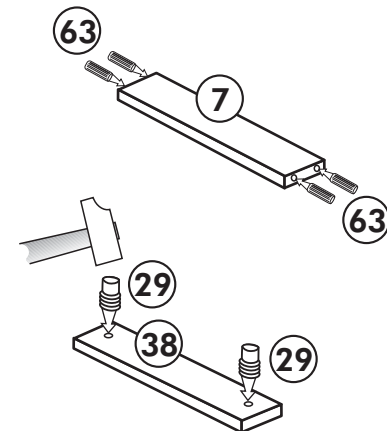

Herdumbau mit AP

Nr. 005 Rev.00

A

B

C

- 63** 4x 8 x 30
- 30** 2x
- 29** 2x $\varnothing 10$
- 22** 4x
- 23** 4x $\varnothing 3$
- 106** 2x 4,0 x 30
- 36** 4x 3,5 x 15
- 107** 2x
- 70** 1x LEIM GLUE