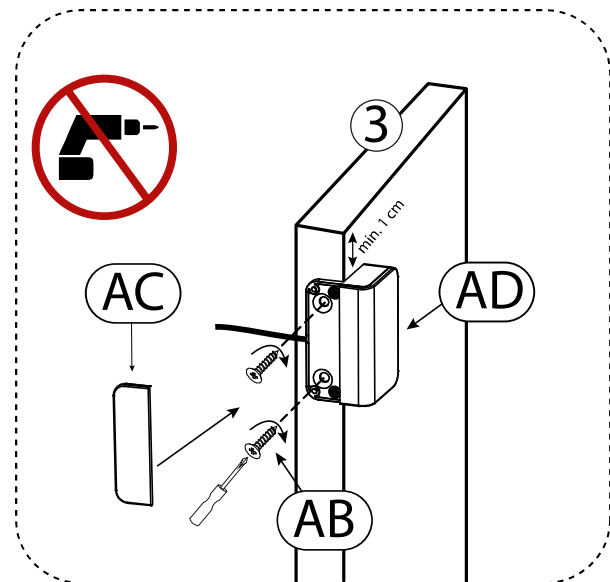

Meise Möbel GmbH & KG Klosterbauerschafter Straße 27 D-32278 Kirchlengern		<b>COOL</b> by meise (B-509) Bettkasten / storage						90 cm	
A-111	B-111	C-111	D-111	E-111	F-111	G-111	H-111	I-111	
2	4	6	4	16	1	2	2	24	
H 100	-	-	M6*40	M8*20	910*150*22	900*990*5	M8	M6*20	
J-111	K-111	LL/LR-111	M-111	N-111	O-111	P-111	Q-111	R-111	
-	1	1 / 1	2	1 / 1	2	1	2	8	
-									
-	560*25*35	-	280 N	10 / 13	M8	560*25*15	730*100*70	4*20	
S-111	T-111	U-111	V-111	W-111	X-111	Y-111	Z-111	AA-111	
4	8	1	1	4	4	3	12	3	
815*36*36	Set	890*1950	5	M6	M6	M8*35	M8*55	M8*65	
AB-111	AC-111	AD-111	AE-111	<p>→ <b>1</b></p> <p>→ <b>6</b></p> <p>→ <b>12</b></p>					
2	1	1	1						
3,5*16	15*50	USB	36W						
<p>Dieses Produkt enthält eine Quelle der Energieeffizienzklasse G. This product contains a source of energy efficiency class G.</p>									

1

**2**

**1.**

**2.**

**3.**

**4.**

**5. !**

3