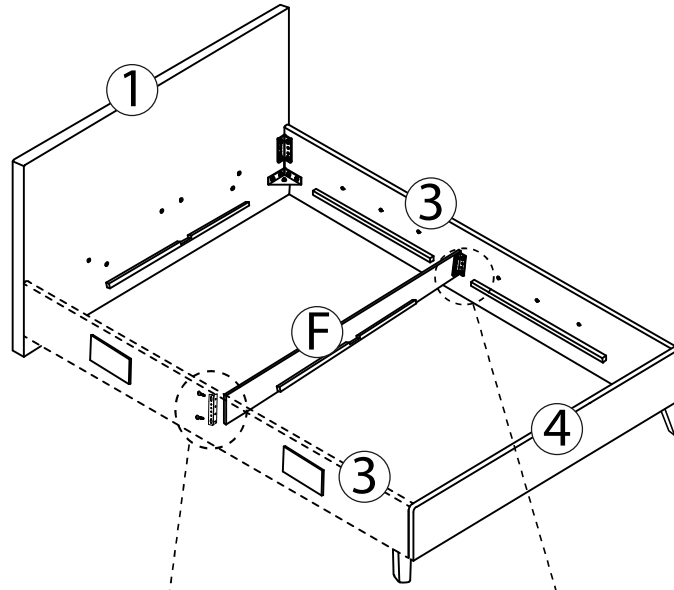

Meise Möbel GmbH & KG Klosterbauerschafter Straße 27 D-32278 Kirchlengern		<b>COOL</b> by meise (B-509) Bettkasten / storage						90 cm	
A-111	B-111	C-111	D-111	E-111	F-111	G-111	H-111	I-111	
2	4	6	4	16	1	2	2	24	
H 100	-	-	M6*40	M8*20	910*150*22	900*990*5	M8	M6*20	
J-111	K-111	LL/LR-111	M-111	N-111	O-111	P-111	Q-111	R-111	
-	1	1 / 1	2	1 / 1	2	1	2	8	
-									
-	560*25*35	-	280 N	10 / 13	M8	560*25*15	730*100*70	4*20	
S-111	T-111	U-111	V-111	W-111	X-111	Y-111	Z-111	AA-111	
4	8	1	1	4	4	3	12	3	
815*36*36	Set	890*1950	5	M6	M6	M8*35	M8*55	M8*65	
AB-111	AC-111	AD-111	AE-111	<p>→ <b>1</b></p> <p>→ <b>6</b></p> <p>→ <b>12</b></p>					
2	1	1	1						
3,5*16	15*50	USB	36W						
<p>Dieses Produkt enthält eine Quelle der Energieeffizienzklasse G. This product contains a source of energy efficiency class G.</p>									

1

**2**

**1.**

**2.**

**3.**

**4.**

**5. !**

3