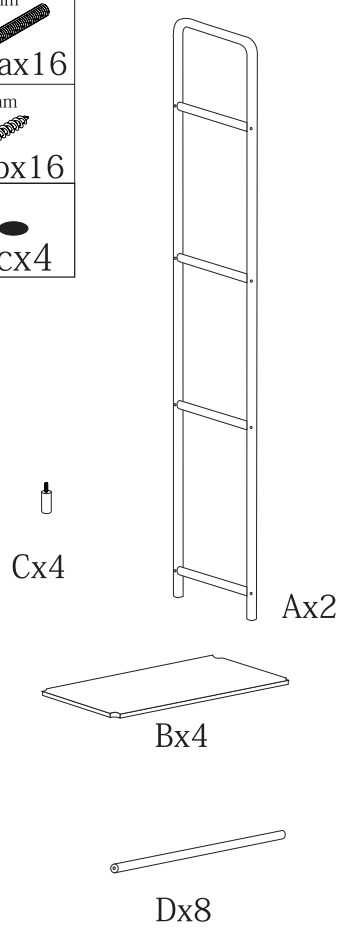

- Ⓞ Montageanleitung
- Ⓞ Assembly Instructions
- Ⓞ Instructions de montage
- Ⓞ Instrucciones de montaje
- Ⓞ Istruzioni per l'installazione
- Ⓞ Montage-instructie

- Ⓜ Инструкции по монтажу
- Ⓜ Instruções de montagem
- Ⓜ Montagevejledning
- Ⓜ Monteringsanvisning
- Ⓜ Instrukcja montażu
- Ⓜ Οδηγία μοντάζ

- Ⓢ Návod k montáži
- Ⓢ Navodilo za montažo
- Ⓢ Návod na montáž
- Ⓢ Szerelési útmutató
- Ⓢ Montaj kılavuzu

- 6x45mm
 ax16
- 4x25mm
 bx16
- cx4

1

2

3

4