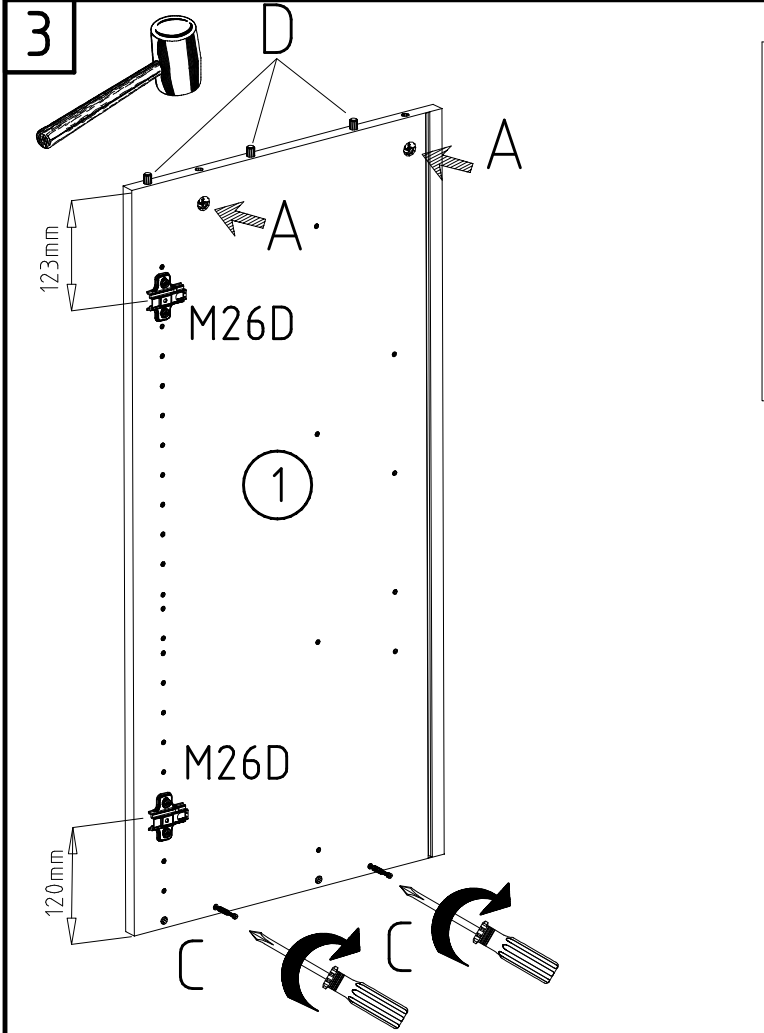

1

111 103

2

111 102

353 018 Ø8 x 30

- M26D
- 112 259
- C
- 111 103
- A
- 111 102
- D
- 353 018 $\varnothing 8 \times 30$

- Mallet
- Screwdriver (+)
- C
- 111 103
- A
- 111 102
- D
- 353 018 $\varnothing 8 \times 30$
- Q35
- 112 240/241
- 6,3 x 10
- T3
- 112 616