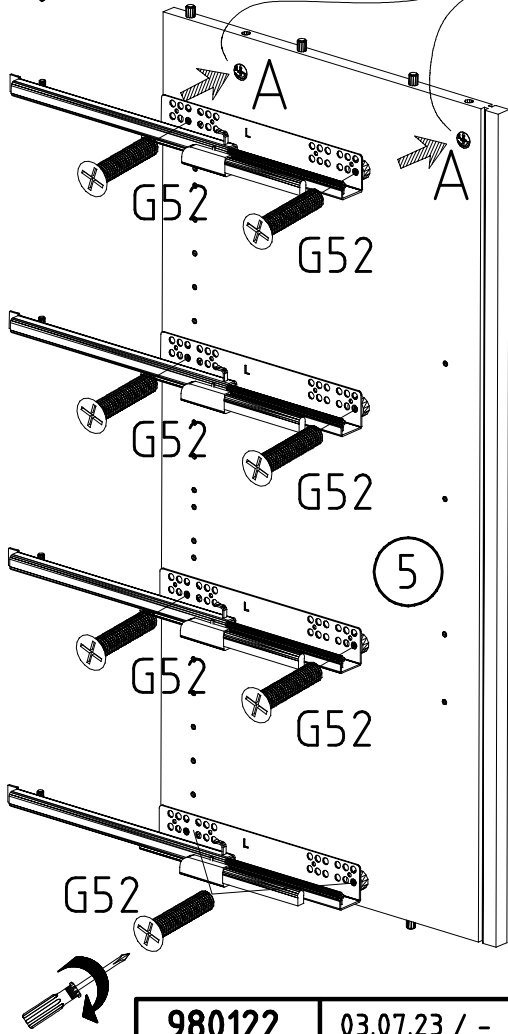

- A
  111 102
  M4 x 14 G52
  121 010
- D8
  111 152 $\phi 18 \times 8 \times 4$
- Q35
  112 240/241