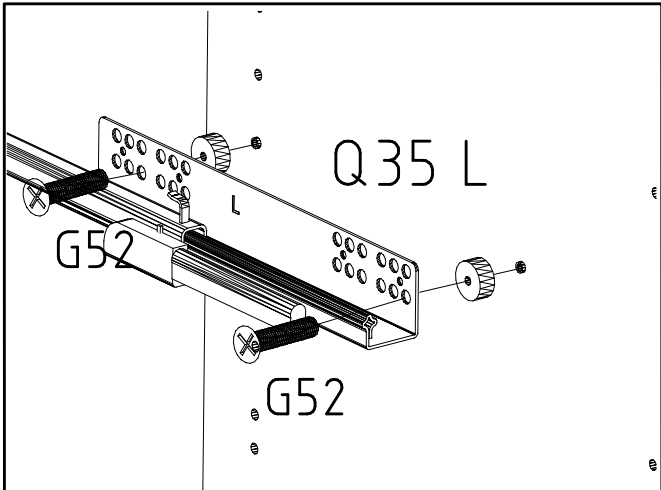

- A
  111 102
  M4 x 14 G52
  121 010
- D8
  111 152 $\phi 18 \times 8 \times 4$
- Q35
  112 240/241