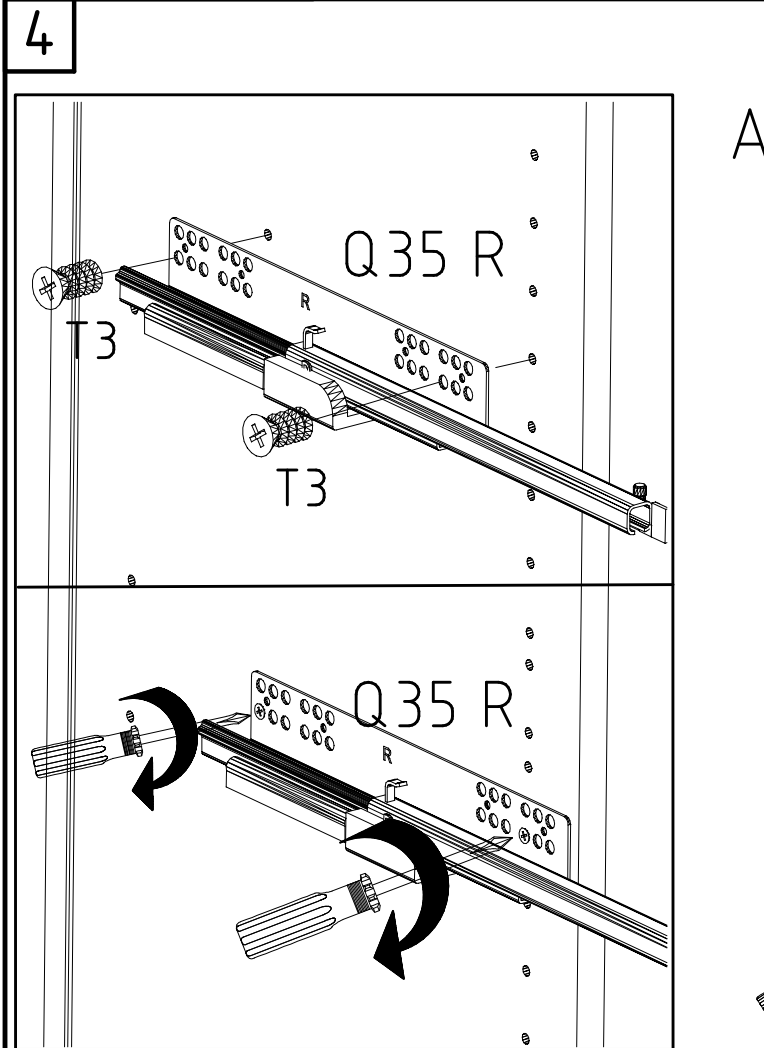

1

111 103

2

111 102

353 018 Ø8 x 30

- M26D
- 112 259
- C
- 111 103
- A
- 111 102
- D
- 353 018 $\varnothing 8 \times 30$

- Mallet
- Screwdriver (+)
- C
- 111 103
- A
- 111 102
- D
- 353 018 $\varnothing 8 \times 30$
- Q35
- 112 240/241
- 6,3 x 10
- T3
- 112 616