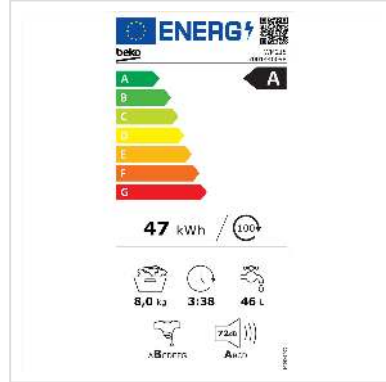

# Beko Waschmaschine WM215, 8kg, A

<b>Artikelnummer</b>	04.07.0131
<b>Hersteller</b>	Beko
<b>Hersteller-Art.-Nr.</b>	WM215
<b>EAN (Einzelstück)</b>	8690842592799

**Mit der Beko WM215 Waschmaschine können Sie Ihre Wäsche tiefenrein waschen und schonen gleichzeitig die Umwelt, dank der Energieeffizienzklasse A.**

## Technische Daten

Hersteller	Beko
Produktgruppe	Waschen & Trocknen
Produkttyp	Waschmaschine
Farbe	weiß
Geräuschpegel (max.)	72 dB
Energieeffizienzklasse (A-G)	A
Energieverbrauch für 100 Waschzyklen	47 kWh
Display	ja
Beladungskapazität Trocknen	8 kg
Farbgruppe	Weiss